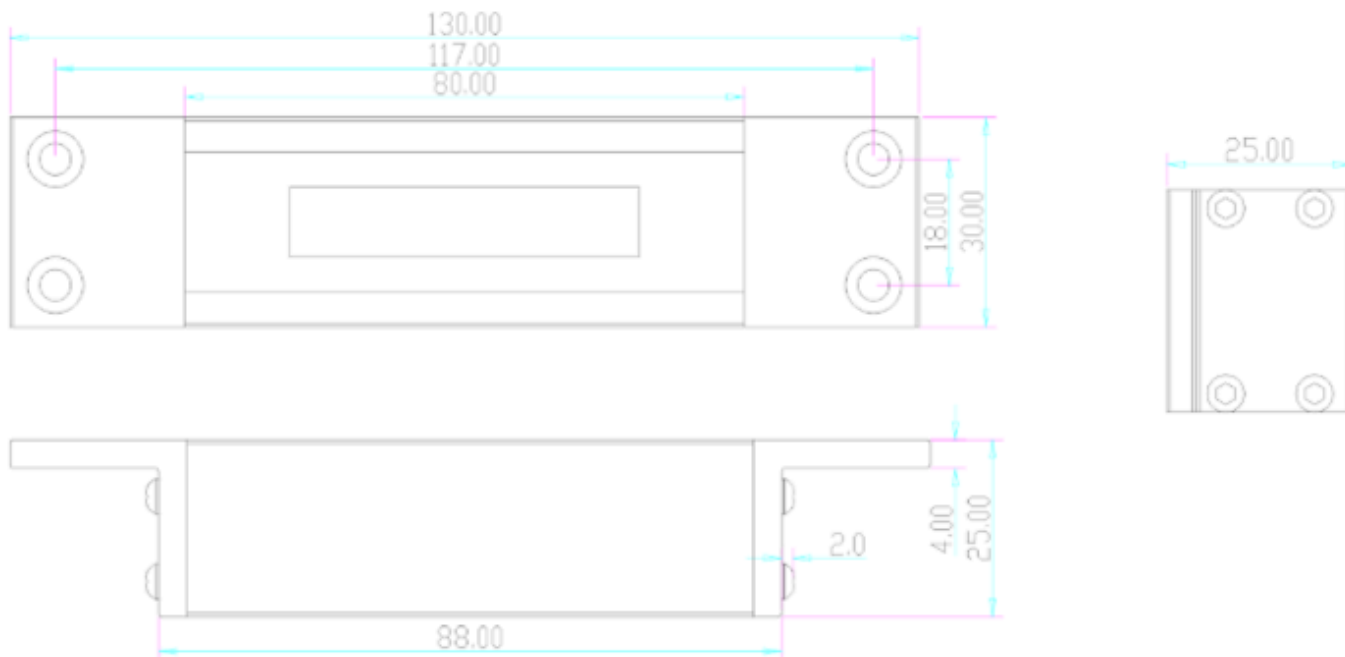

Link do produktu: <https://elektronikadomowa.pl/zwora-elektromagnetyczna-wpuszczana-scot-el-120m-70kg-p-13787.html>

ZWORA ELEKTROMAGNETYCZNA WPUSZCZANA SCOT EL-120M 70kg

Cena brutto	140,10 zł
Cena netto	113,90 zł
Dostępność	Dostępność 24h.
Czas wysyłki	24 godziny
Numer katalogowy	07700
Kod EAN	5900882899356
Producent	SCOT

Opis produktu

Zwora elektromagnetyczna, wpuszczana SCOT EL-120M to doskonała alternatywa dla powszechnie stosowanych elektrozaczepów. Zasilona cewka elektromagnesu przyciąga płytkę zabezpieczając w ten sposób wejście. Maksymalny nacisk na drzwi, przy którym elektromagnes przyciąga metalową płytkę wynosi **70 kg**.

Zwora składa się z:

- elementu wykonawczego zawierającego elektromagnes (montowanego na ramie drzwi),
- metalowej płytki (umieszczanej na skrzydle drzwi).

Zwory elektromagnetyczne stosuje się **w systemach kontroli dostępu** zamiennie z elektrozaczepami rewersyjnymi. Są to miejsca, gdzie przepisy bezpieczeństwa wymagają otwarcia drzwi po zaniku napięcia w systemie kontroli (np. wyjścia ewakuacyjne, przeciwpożarowe, budynki użyteczności publicznej).

- max. nacisk na drzwi: 70 kg
- przeznaczenie: wewnętrzna
- napięcie zasilania: 12V DC
- pobór prądu: 100 mA
- brak sygnalizacji
- temperatura pracy: -20°C ...+55°C
- wilgotność względna: 0~95% (bez kondensacji)
- temperatura zwory podczas pracy: $\leq +20^{\circ}\text{C}$
- wymiary zwory: 130 x 30 x 25 mm (szer. x wys. x gł.)
- wymiary płytki: 75 x 33 x 9 mm (szer. x wys. x gł.)