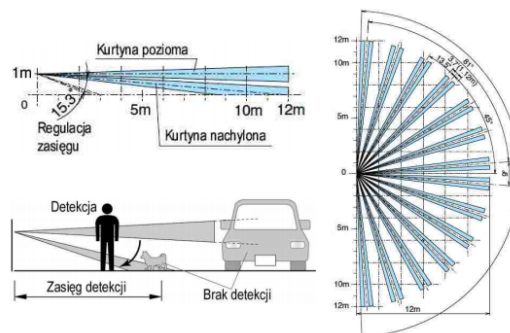

Link do produktu: <https://elektronikadomowa.pl/zewnetrzna-czujka-ruchu-takex-oms-12fe-3-12m-p-5704.html>

ZEWNĘTRZNA CZUJKA RUCHU TAKEX OMS-12FE 3-12m

Cena brutto	1 044,29 zł
Cena netto	849,02 zł
Dostępność	Dostępność 24h.
Czas wysyłki	24 godziny
Numer katalogowy	11171
Producent	Takex

Opis produktu

Zewnętrzny pasywny czujnik podczerwieni Takex OMS-12FE posiada **4 niezależne detektory PIR** i **2 elementy PIR**. Kąt widzenia urządzenia to **180°**, a zasięg detekcji jest regulowany w zakresie **3-12 m**. Urządzenie wykazuje **wysoką odporność na zwierzęta**.

Alarm następuje tylko przy równoczesnym naruszeniu **2 niezależnych stref detekcji - poziomej i nachylonej**.

Czujka posiada **podwójne zabezpieczenie sabotażowe** - na otwarciu obudowy i oderwaniu od ściany. Montaż możliwy jest **na ścianie budynku**, na wysokości **0,8 - 1,2m**.

Cechy produktu:

- 4 niezależne detektory PIR
- pole detekcji: 180°
- 2 elementy PIR
- wysoka odporność na zwierzęta
- regulowany zasięg detekcji: 3 - 12m
- regulacja czułości: 30° - 170°
- wysokość instalacji: 0,8 - 1,2m

Zasięg działania:

Specyfikacja techniczna:

- wyjścia alarmowe: wyjście przekaźnikowe (N/C lub N/O), 30V AC/DC, 200 mA
- wyjście sabotażowe: N/C, 30V AC/DC, 200 mA
- licznik impulsów: 1/2/3/4
- regulacja czułości (potencjometr): 30° - 170°
- temperatura pracy: -20°C ... +50°C
- stopień ochrony: IP54