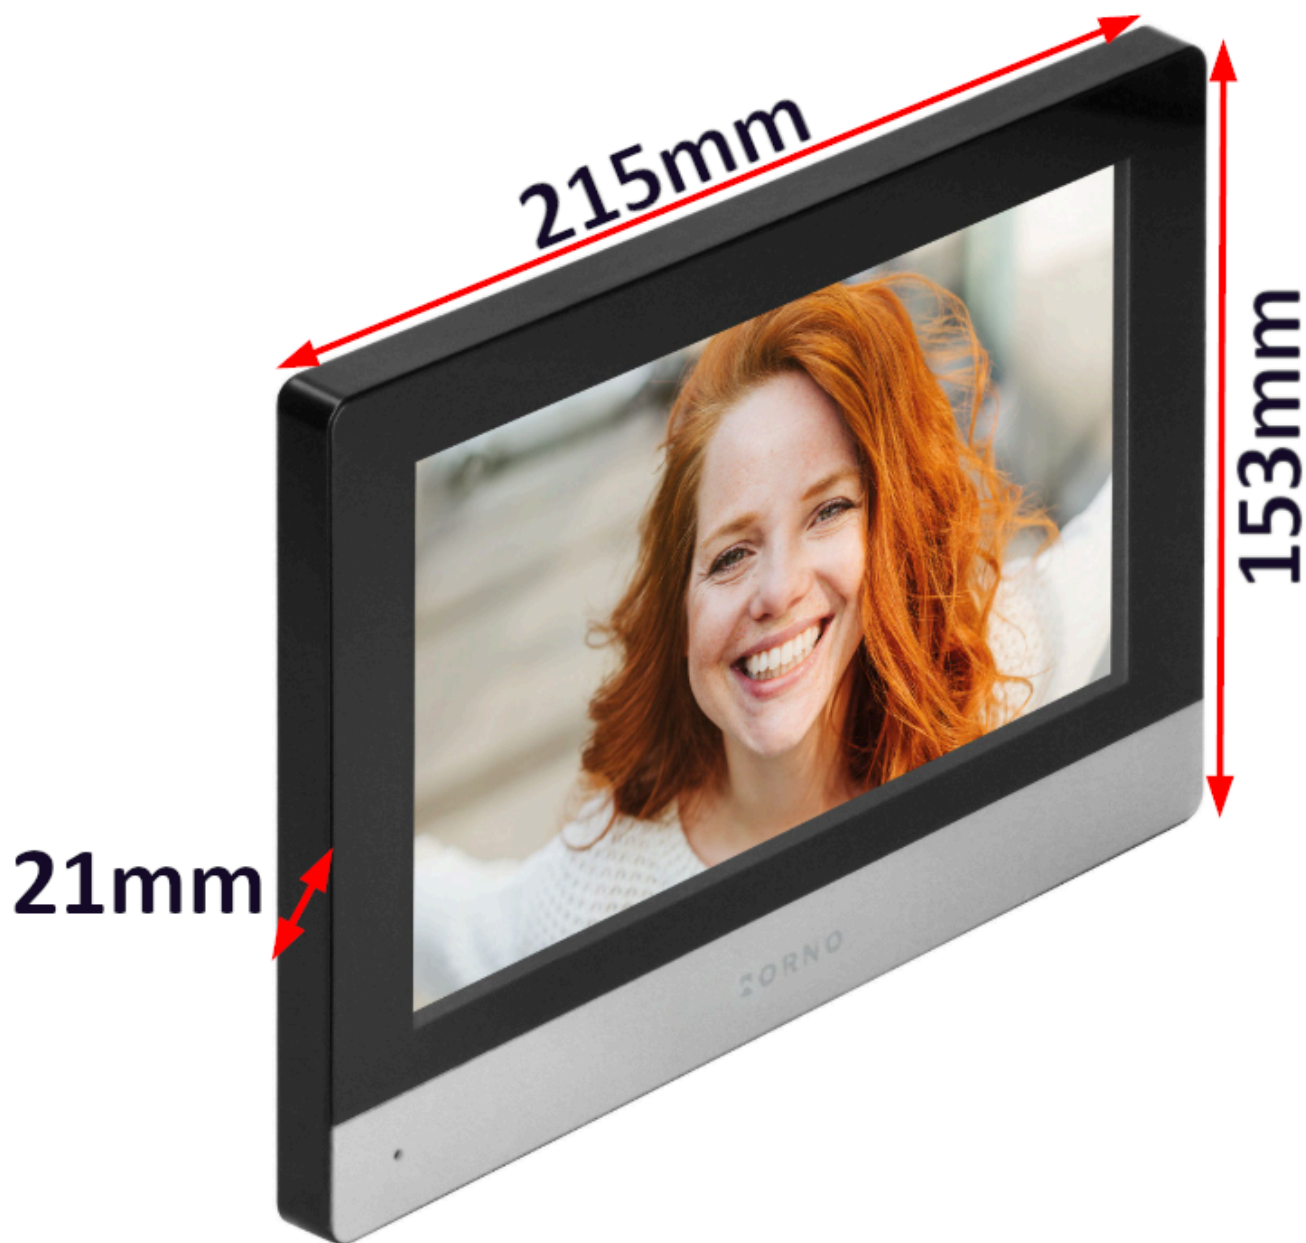

W zestawie:

- panel zewnętrzny ORNO OR-VID-MA-1080KV - 1 szt;
- monitor ORNO OR-VID-MA-1079PMV/B - 1 szt;
- zasilacz wtyczkowy 24VDC/1A - 1 szt;
- wspornik montażowy - 1 szt;
- skrócona instrukcja.