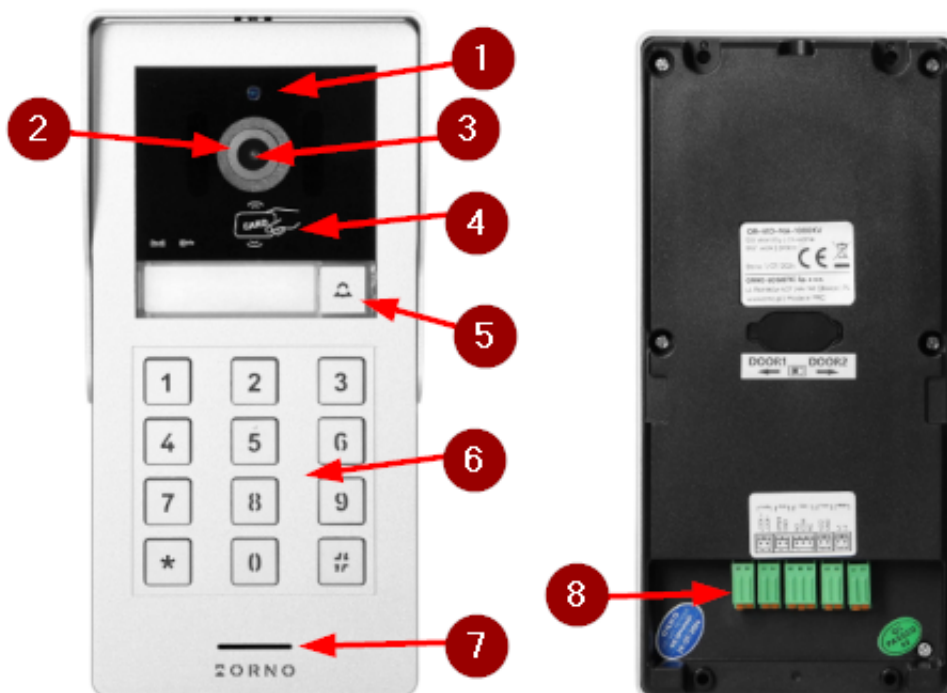

Cena brutto	1 146,35 zł
Cena netto	931,99 zł
Dostępność	Dostępność - 1-2 dni
Czas wysyłki	24 godziny
Numer katalogowy	22904
Kod EAN	5908254845888
Producent	Orno

Opis produktu

Zestaw wideodomofonowy Orno GAYD OR-VID-MA-1080/B to innowacyjne urządzenie, które nie tylko ułatwia zarządzanie dostępem do posesji, ale również znacząco zwiększa bezpieczeństwo domowników. Przeznaczony jest do domów **jednorodzinnych**.

W jego skład wchodzi **monitor OR-VID-MA-1079PMV/B z dotykowym ekranem 8" LCD**, który umożliwia obsługę **furtki i bramy wjazdowej**. Zyskujesz również funkcję **automatycznego nagrywania zdjęć i filmów na kartę microSD** (max. 128 GB, brak w zestawie), **stację pogodową** z aktualnymi informacjami o warunkach atmosferycznych i **automatyczną sekretarkę**, a alarm o wykryciu ruchu w pobliżu posesji zapewnia dodatkowy poziom bezpieczeństwa.

Legenda:

1. Ekran 8" LCD
2. Mikrofon
3. Slot na kartę microSD (max. 128Gb, brak w zestawie)
4. Gniazda przyłączeniowe
5. Miejsce na wspornik montażowy
6. Głośnik

Drugim elementem zestawu GAYD jest **panel zewnętrzny OR-VID-MA-1080KV**. Zapewnia on możliwość prowadzenia rozmów z osobami przy wejściu i ich obserwacji na żywo dzięki **kamerze Full HD o szerokim kącie widzenia. Funkcja widzenia w nocy** dzięki oświetleniu podczerwienią zapewnia bezpieczeństwo także po zmroku. Wbudowany **czytnik RFID Unique 125kHz** pozwala na wygodny dostęp za pomocą kart i breloków zbliżeniowych RFID. Dodatkowym atutem jest **szyfrator**, który umożliwia dostęp do obiektu za pomocą specjalnego kodu.