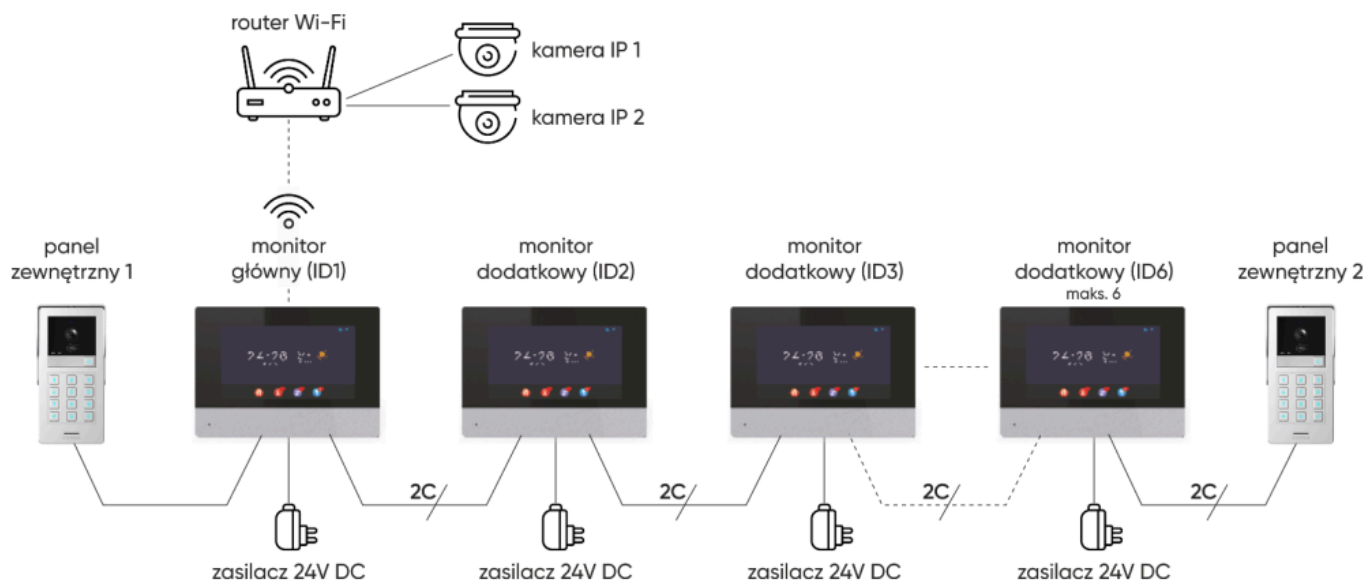

- monitorze lub w aplikacji Tuya
- sterowanie zdalne przy użyciu aplikacji na telefon (Tuya Smart)
- instalacja 2-żyłowa
- możliwość rozbudowy zestawu do 2 paneli zewnętrznych, 2 kamer IP oraz 6 monitorów
- bezpośrednie sterowanie elektrozaczepem 12V DC max. 300mA (brak w zestawie) bez dodatkowego zasilania

Schemat podłączenia:

Specyfikacja techniczna:

- typ: jednorodzinny, przewodowy
- system łączenia: 2-żyłowy
- liczba przewodów: 2+2
- komunikacja ze smartfonem: tak, aplikacja Tuya Smart
- system komunikacji: monitor i router WiFi (bezprzewodowy), monitor i panel zewnętrzny (przewodowy)
- zakres częstotliwości sieci bezprzewodowej: 2 400-2 483,5 MHz (802.11b/g/n)
- standard WiFi: 802.11 b/g/n
- zasilanie sieciowe: 24V DC 1A (zasilacz w zestawie)
- zasilanie elektrozaczepu: z wideodomofonu
- sterowanie bramą automatyczną: tak
- możliwość rozbudowy o dodatkowy panel zewnętrzny: tak, max. 2 w systemie
- możliwość rozbudowy o dodatkowy monitor: tak, max. 6 w systemie
- możliwość rozbudowy o kamerę CCTV: tak, max. 2 w systemie

Panel zewnętrzny:

- przetwornik: 1/2.9" CMOS
- kąt widzenia: 105° (poziom), 52° (pion)
- rozdzielczość: 2Mpx, 1920x1080, 1080p
- liczba przycisków dzwonekowych: 1
- oświetlenie nocne: 4 diody IR LED (zasięg ok. 1 m)
- czytnik RFID: breloki/karty zbliżeniowe Unique 125kHz (max. 200 użytkowników)
- szyfrator - podświetlane klawisze
- czujnik ruchu: tak
- sposób montażu: natynkowy / podtynkowy
- stopień ochrony: IP65
- materiał: aluminium + tworzywo sztuczne
- temperatura pracy: -20°C... +50°C
- kolor: czarny
- zasilanie: 24V DC (z monitora)
- pobór prądu: <5W (czuwanie), <8W (praca)
- wymiary: 91 x 184 x 43 mm
- waga netto: 0,37kg