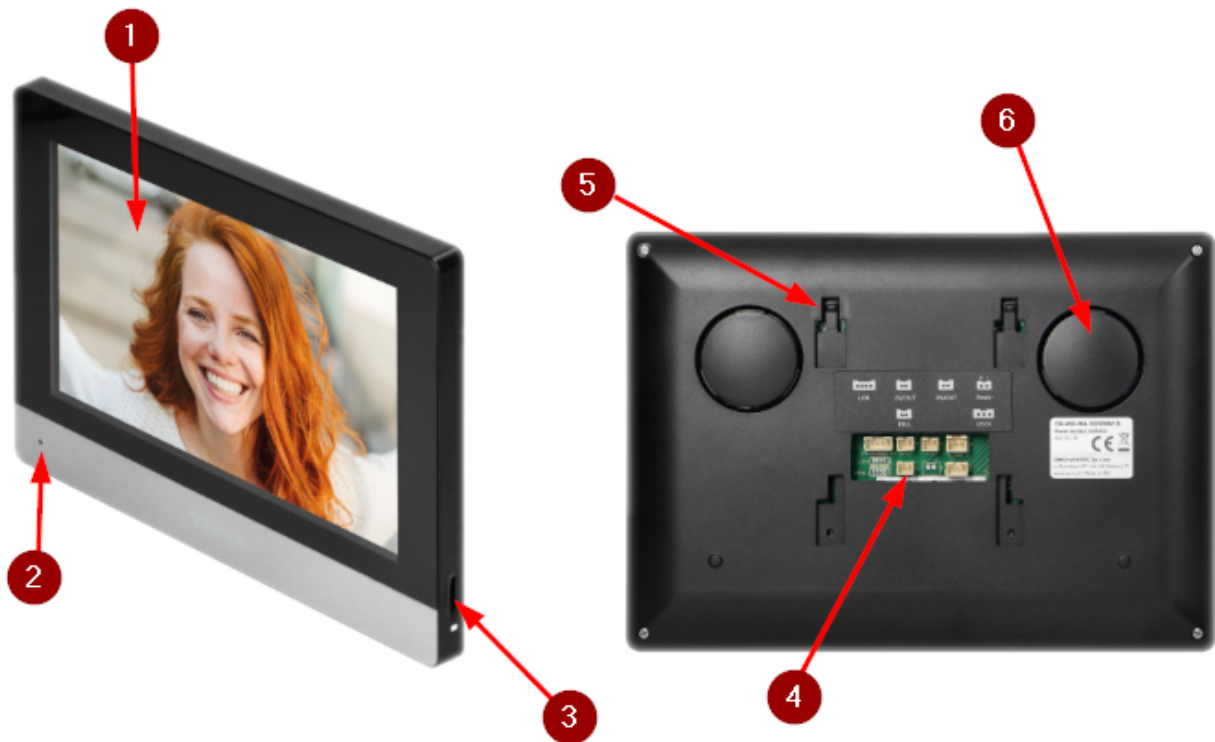

W jego skład wchodzi **monitor OR-VID-MA-1079PMV/B z dotykowym ekranem 8" LCD**, który umożliwia obsługę **furtki i bramy wjazdowej**. Zyskujesz również funkcję **automatycznego nagrywania zdjęć i filmów na kartę microSD** (max. 128 GB, brak w zestawie), **stację pogodową** z aktualnymi informacjami o warunkach atmosferycznych i **automatyczną sekretarkę**, a alarm o wykryciu ruchu w pobliżu posesji zapewnia dodatkowy poziom bezpieczeństwa.

Legenda:

1. Ekran 8" LCD
2. Mikrofon
3. Slot na kartę microSD (max. 128Gb, brak w zestawie)
4. Gniazda przyłączeniowe
5. Miejsce na wspornik montażowy
6. Głośnik

Drugim elementem zestawu GAYD jest **panel zewnętrzny OR-VID-MA-1080KV**. Zapewnia on możliwość prowadzenia rozmów z osobami przy wejściu i ich obserwacji na żywo dzięki **kamerze Full HD o szerokim kącie widzenia. Funkcja widzenia w nocy** dzięki oświetleniu podczerwienią zapewnia bezpieczeństwo także po zmroku. Wbudowany **czytnik RFID Unique 125kHz** pozwala na wygodny dostęp za pomocą kart i breloków zbliżeniowych RFID. Dodatkowym atutem jest **szyfrator**, który umożliwia dostęp do obiektu za pomocą specjalnego kodu.

Panel zewnętrzny:

- przetwornik: 1/2.9" CMOS
- kąt widzenia: 105° (poziom), 52° (pion)
- rozdzielczość: 2Mpx, 1920x1080, 1080p
- liczba przycisków dzwonekowych: 1
- oświetlenie nocne: 4 diody IR LED (zasięg ok. 1 m)
- czytnik RFID: breloki/karty zbliżeniowe Unique 125kHz (max. 200 użytkowników)
- szyfrator - podświetlane klawisze
- czujnik ruchu: tak
- sposób montażu: natynkowy / podtynkowy
- stopień ochrony: IP65
- materiał: aluminium + tworzywo sztuczne
- temperatura pracy: -20°C... +50°C
- kolor: czarny
- zasilanie: 24V DC (z monitora)
- pobór prądu: <5W (czuwanie), <8W (praca)
- wymiary: 91 x 184 x 43 mm
- waga netto: 0,37kg