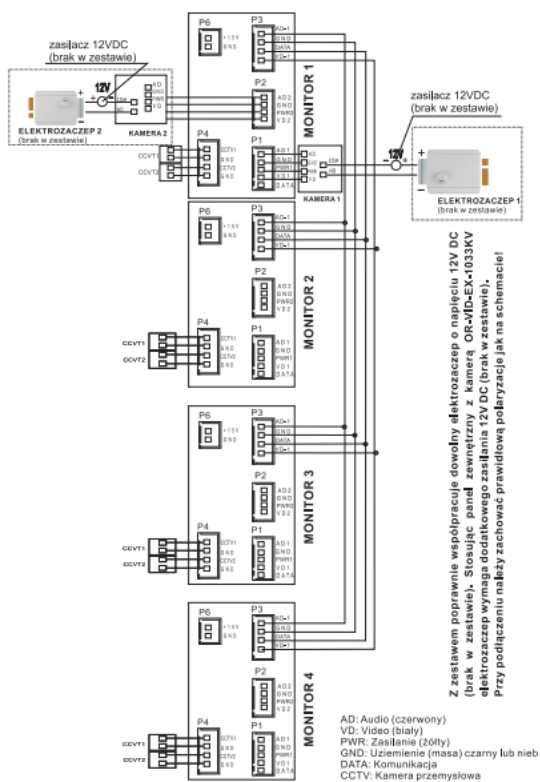

Specyfikacja techniczna:

Panel zewnętrzny:

- kamera kolorowa CCD
- rozdzielczość: 700 TVL
- kąt widzenia: 122 st. (poziom), 96 st. (pion)
- podświetlany przycisk wywołania
- podświetlenie: białe diody LED (umożliwiają widzenie w nocy)
- współpracuje z monitorami z serii EXEDRA i REX MEMO
- montaż natynkowy
- wandaloodporna obudowa
- elektrozaczep wymaga zasilania 12V prądu stałego (brak w zestawie)
- możliwość rozbudowy o maksymalnie o 1 kamerę i 2 kamery CCTV
- temperatura pracy: -30 st. C ... +60 st. C
- zasilanie: 10~15VDC
- pobór mocy: 2,5W
- wymiary: 133,2 x 48 x 15,5 mm
- waga: 0,3 kg

Monitor:

- ultra płaski, bezsłuchawkowy, głośnomówiący
- kolorowy wyświetlacz TFT-LCD 7"
- wysoka rozdzielczość obrazu
- obsługa 2 wejść (możliwość podłączenia dwóch kamer)