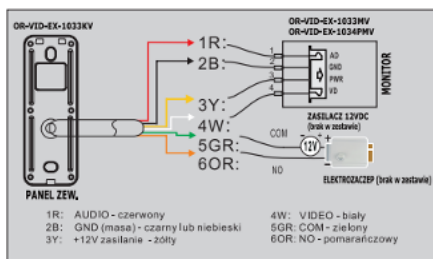

Specyfikacja techniczna:

Panel zewnętrzny:

- kamera kolorowa CCD
- rozdzielczość: 700 TVL
- kąt widzenia: 122 st. (poziom), 96 st. (pion)
- podświetlany przycisk wywołania
- podświetlenie: białe diody LED (umożliwiają widzenie w nocy)
- współpracuje z monitorami z serii EXEDRA i REX MEMO
- montaż natynkowy
- wandaloodporna obudowa
- elektrozaczep wymaga zasilania 12V prądu stałego (brak w zestawie)
- możliwość rozbudowy o maksymalnie o 1 kamerę i 2 kamery CCTV
- temperatura pracy: -30 st. C ... +60 st. C
- zasilanie: 10~15VDC
- pobór mocy: 2,5W
- wymiary: 133,2 x 48 x 15,5 mm
- waga: 0,3 kg

Monitor:

- ultra płaski, bezsłuchawkowy, głośnomówiący
- kolorowy wyświetlacz TFT-LCD 7"
- wysoka rozdzielczość obrazu
- obsługa 2 wejść (możliwość podłączenia dwóch kamer)