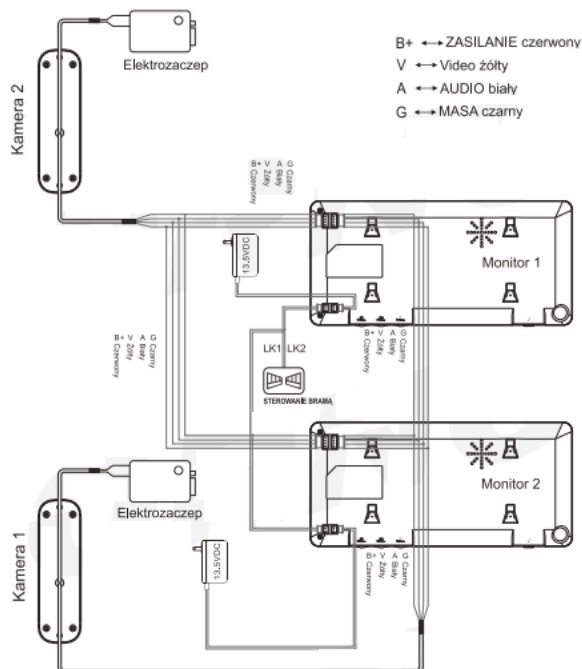

UWAGA! Kamera z wideodomofonem pracuje **w trybie analogowym**.

Akcesoria do podłączenia kamery do wideodomofonu pod skrętkę komputerową.

Schemat połączenia:

Specyfikacja techniczna:

- typ: jednorodzinny, przewodowy
- system łączenia: 4-żyłowy
- ilość przewodów: 4+2
- rodzaj zasilania: zasilacz sieciowy
- zasilanie elektrozaczeptu: z wideodomofonu
- sterowanie bramą automatyczną: tak
- możliwość rozbudowy o dodatkowy panel zewnętrzny: tak
- możliwość rozbudowy o dodatkowy monitor: tak
- możliwość rozbudowy o dodatkowy unifon: nie
- możliwość rozbudowy o kamerę CCTV: nie

Monitor OR-VID-JS-1040PMV/W:

- kolorowy, ultra płaski, bezsłuchawkowy, głośnomówiący
- kolorowy wyświetlacz TFT-LCD o przekątnej ekranu 7"
- rozdzielczość: 800x480
- dotykowy panel przycisków monitora
- dodatkowe sterowanie bramą
- wbudowana pamięć wewnętrzna (zapis 20 obrazów), zapis zdjęć w trybie automatycznym
- płynna regulacja parametrów monitora (głośności dzwonka i rozmowy oraz jasności obrazu)
- 9 dźwięków dzwonka do wyboru
- podgląd tego co się dzieje w polu widzenia kamery bez wywołania z panela zew.
- kolor: biały
- zasilanie prądem stałym z zasilacza do gniazdka 13,5VDC
- wymiary: 240 x 114 x 12 mm