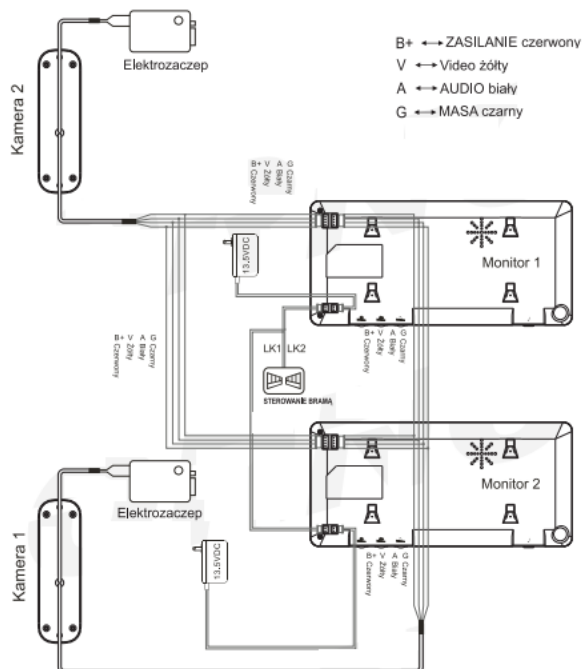

UWAGA! Kamera z wideodomofonem pracuje **w trybie analogowym**.

Akcesoria do podłączenia kamery do wideodomofonu pod skrętkę komputerową.

Schemat połączenia:

Specyfikacja techniczna:

- typ: jednorodzinny, przewodowy
- system łączenia: 4-żyłowy
- ilość przewodów: 4+2
- rodzaj zasilania: zasilacz sieciowy
- zasilanie elektrozaczepek: z wideodomofonu
- sterowanie bramą automatyczną: tak
- możliwość rozbudowy o dodatkowy panel zewnętrzny: tak
- możliwość rozbudowy o dodatkowy monitor: tak
- możliwość rozbudowy o dodatkowy unifon: nie
- możliwość rozbudowy o kamerę CCTV: nie

Monitor OR-VID-JS-1040PMV/B:

- kolorowy, ultra płaski, bezsłuchawkowy, głośnomówiący
- kolorowy wyświetlacz TFT-LCD o przekątnej ekranu 7"
- rozdzielczość: 800x480
- dotykowy panel przycisków monitora
- dodatkowe sterowanie bramą
- wbudowana pamięć wewnętrzna (zapis 20 obrazów), zapis zdjęć w trybie automatycznym
- płynna regulacja parametrów monitora (głośności dzwonka i rozmowy oraz jasności obrazu)
- 9 dźwięków dzwonka do wyboru
- podgląd tego co się dzieje w polu widzenia kamery bez wywołania z panela zew.
- kolor: czarny
- zasilanie prądem stałym z zasilacza do gniazdka 13,5VDC
- wymiary: 240 x 114 x 12 mm