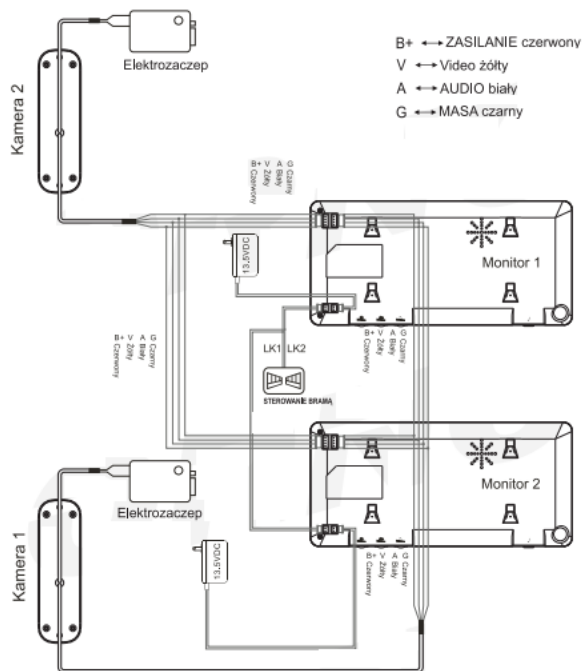

UWAGA! Kamera z wideodomofonem pracuje **w trybie analogowym**.

Akcesoria do podłączenia kamery do wideodomofonu pod kabel koncentryczny.

Schemat połączenia:

Specyfikacja techniczna:

- typ: jednorodzinny, przewodowy
- system łączenia: 4-żyłowy
- ilość przewodów: 4+2
- rodzaj zasilania: zasilacz sieciowy
- zasilanie elektrozaczeptu: z wideodomofonu
- sterowanie bramą automatyczną: tak
- możliwość rozbudowy o dodatkowy panel zewnętrzny: tak
- możliwość rozbudowy o dodatkowy monitor: tak
- możliwość rozbudowy o dodatkowy unifon: nie
- możliwość rozbudowy o kamerę CCTV: nie

Monitor OR-VID-JS-1040PMV/B:

- kolorowy, ultra płaski, bezsłuchawkowy, głośnomówiący
- kolorowy wyświetlacz TFT-LCD o przekątnej ekranu 7"
- rozdzielczość: 800x480
- dotykowy panel przycisków monitora
- dodatkowe sterowanie bramą
- wbudowana pamięć wewnętrzna (zapis 20 obrazów), zapis zdjęć w trybie automatycznym
- płynna regulacja parametrów monitora (głośności dzwonka i rozmowy oraz jasności obrazu)
- 9 dźwięków dzwonka do wyboru
- podgląd tego co się dzieje w polu widzenia kamery bez wywołania z panela zew.
- kolor: czarny
- zasilanie prądem stałym z zasilacza do gniazdka 13,5VDC
- wymiary: 240 x 114 x 12 mm