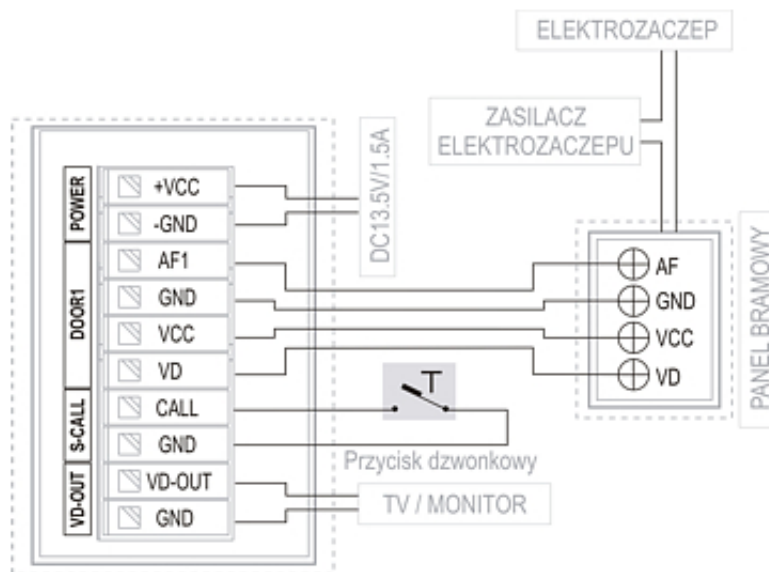

Specyfikacja techniczna: