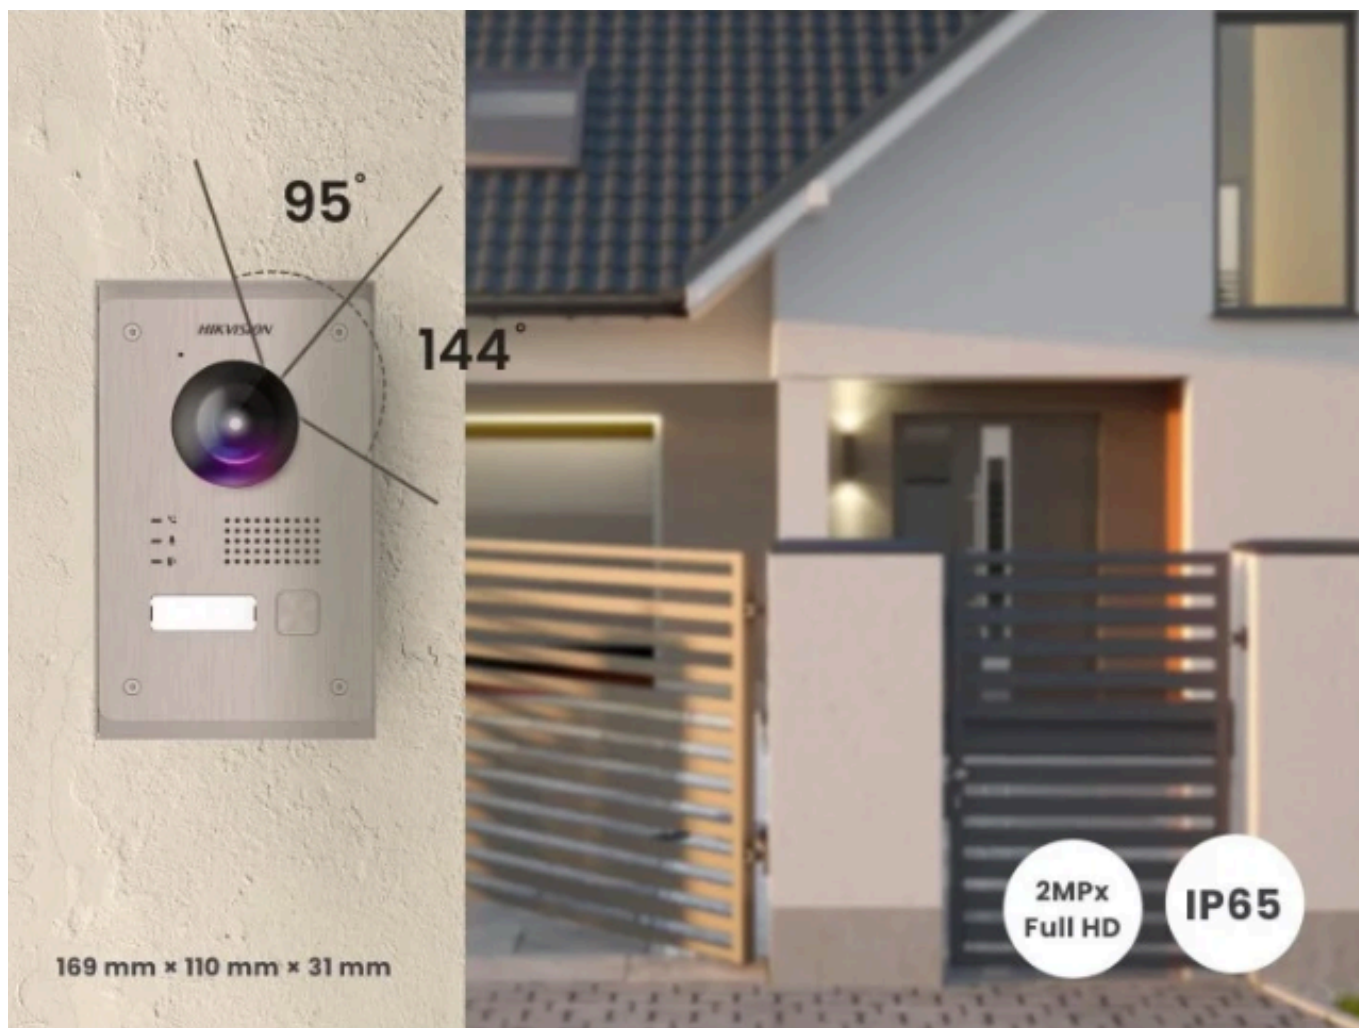

Cena brutto	1 079,00 zł
Cena netto	877,24 zł
Dostępność	Dostępność 24h.
Czas wysyłki	24 godziny
Numer katalogowy	22582
Kod EAN	5906692716104
Producent	HIKVISION

Opis produktu

Zestaw wideodomofonowy jednorodzinny Hikvision DS-KIS703Y-P to nowoczesne i funkcjonalne rozwiązanie do zarządzania dostępem do posesji, które zapewnia nie tylko wygodną komunikację z osobami odwiedzającymi, ale także zaawansowane funkcje monitoringu i sterowania. Zestaw umożliwia **podgląd otoczenia kamery w czasie rzeczywistym, sterowanie rygłem drzwi wejściowych oraz obsługę dodatkowego wyjścia**, np. bramy wjazdowej, co znacznie zwiększa komfort i bezpieczeństwo użytkowników.

Jednym elementem zestawu jest **monitor DS-KH6320-WTPE2**, który wyposażony jest w **7-calowy dotykowy ekran LCD** o wysokiej jakości obrazu, pozwalający na intuicyjną obsługę urządzenia. Monitor posiada **wbudowany moduł WIFI**, dzięki czemu można go z łatwością połączyć z domową siecią internetową. Dodatkowo, **wbudowane głośniki i mikrofon**, umożliwiają dwukierunkową komunikację z osobami znajdującymi się przed drzwiami. Dzięki współpracy z aplikacją mobilną **Hik-Connect**, użytkownik może zarządzać systemem z dowolnego miejsca na świecie, korzystając z telefonu lub tabletu.

Panel zewnętrzny DS-KV8103-IMPE2 wyposażony jest w kamerę o rozdzielczości **2MPX oraz obiektyw typu fisheye**, który zapewnia **szeroki kąt widzenia (144° - w poziomie, 95° w pionie)**, co pozwala na objęcie większego obszaru przed wejściem.

- przetwornik: 2Mpx Full HD
- rozdzielczość: 1920 x 1080 (1080p)
- kąt widzenia: 144° (poziom), 95° (pion)
- przycisk dzwonka: 1, podświetlany
- oświetlacz IR: tak, zasięg do 3m
- funkcje: BLC, DNR, True WDR
- wyjścia przekaźnikowe: 2x NO/NC
- zasilanie elektrozaczepu: 1x 12V/1A
- obudowa: stop metalu
- montaż podtynkowy lub natynkowy (obudowa w zestawie)
- stopień ochrony: IP65
- kolor: srebrny
- zasilanie: z monitora
- wymiary: 169 x 110 x 31 mm