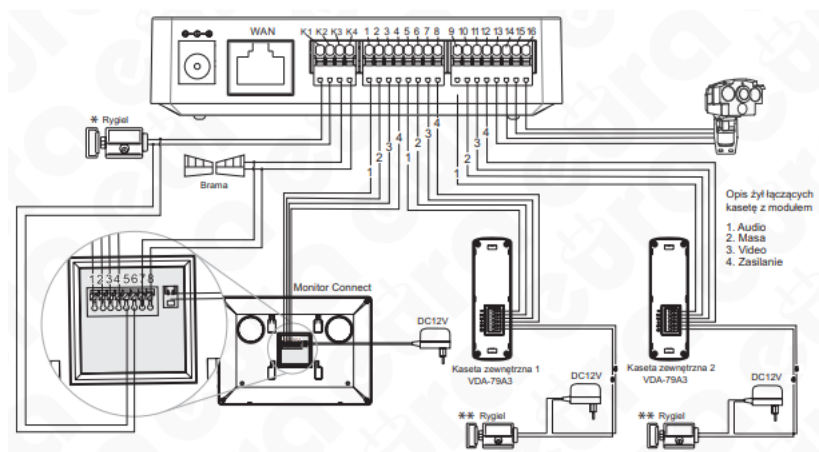

Specyfikacja techniczna:

- ilość przewodów łączących: min. 4
- ilość obsługiwanych lokali: 1
- ilość obsługiwanych wyjść: 2
- rodzaje wyjść:
  - wyjście 1: 12V DC, 350mA
  - wyjście 2: N.O. 1A/ 24V DC max.
- czas aktywacji wyjść - wyjście 1: 3s
- interfejs komunikacji przewodowej Ethernet 10/100 Mb/s RJ-45
- interfejs komunikacji bezprzewodowej IEEE 802.11 b/g/n
- moc nadajnika WiFi: 2 dBi
- materiał obudowy: tworzywo sztuczne
- temperatura pracy: -20°C ... +50°C
- napięcie zasilania: 12V DC
- pobór mocy monitora: 3,5W (czuwanie), 7W (praca)
- wymiary: 26 x 105 x 105 mm
- waga netto 135 g

W skład zestawu wchodzi:

- monitor Eura VDA-06A3 (biały) - 1 szt;
- kaseta zewnętrzna Eura VDA-81A3 - 1 szt;
- zasilacz sieciowy Eura VZA-63A3 - 2 szt;
- bramka IP Eura VDA-99A3 - 1 szt;
- zasilacz 12VDC - 1 szt;
- instrukcja.

* Zestaw nie zawiera elektrozaczepek - do nabycia osobno.