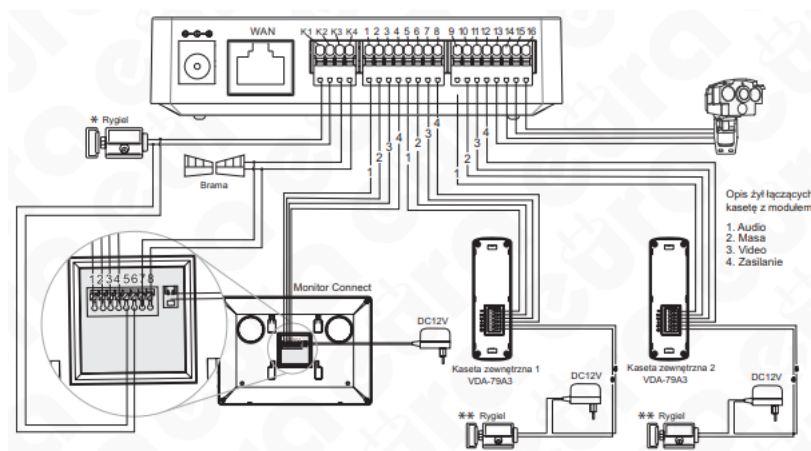

Dzięki bramce IP możliwe jest zdalne sterowanie rygłem i np. bramą.

Głośnomówiący, monitor VDA-16A3 posiada 4,3" ekran o doskonałej jakości. Wyposażony jest w pokrętła regulacyjne umożliwiające dostosowanie głośności rozmowy, jasności oraz nasycenia obrazu. Dodatkowo monitor wyposażono w **pamięć mieszczącą do 100 zdjęć** z kasety zewnętrznej, które można przeglądać przelazując dotykowe przyciski w prawo lub lewo. Dodatkowym udogodnieniem dla użytkownika jest stałe podświetlenie dotykowych przycisków funkcyjnych na monitorze.

Specyfikacja techniczna:

- system: Eura Connect
- ilość wymaganych przewodów: 4
- ilość obsługiwanych lokali: 1
- ilość obsługiwanych wejść: 2
- możliwa rozbudowa: tak
- interkom: nie
- parametry sygnału wideo: 1Vp-p, 75 Ohm CCIR

Kaseta zewnętrzna:

- rozdzielczość obrazu: 700 TVL
- typ przetwornika kamery: 1/4" CMOS kolor
- kąt widzenia kamery w poziomie: 54°
- regulacja położenia oka kamery: nie
- oświetlenie nocne: 6 diod LED (podczerwień)
- szyfrator: nie
- materiał obudowy: stop aluminium
- sposób montażu: natynkowy
- czytnik zbliżeniowy: nie
- czytnik linii papilarnych: nie
- daszek ochronny: tak
- stopień ochrony: IP44
- temperatura pracy: -18°C ...+50°C
- napięcie zasilania: 12VDC
- napięcie wyjściowe dla rygla elektromagnetycznego: brak
- pobór mocy: 0,2W (czuwanie) / 5W (praca)
- wymiary: 144 x 64 x 52 mm
- waga netto: 178 g

Bramka IP (BOX) Eura VDA-99A3 służy do rozbudowy 4-żyłowych wideodomofonów z serii **Eura Connect** i **przekierowania rozmowy z jednorodzinnej kasety zewnętrznej na urządzenia mobilne**. Umożliwia podłączenie 2 kaset zewnętrznych, monitora i kamery analogowej (wkrótce w ofercie).