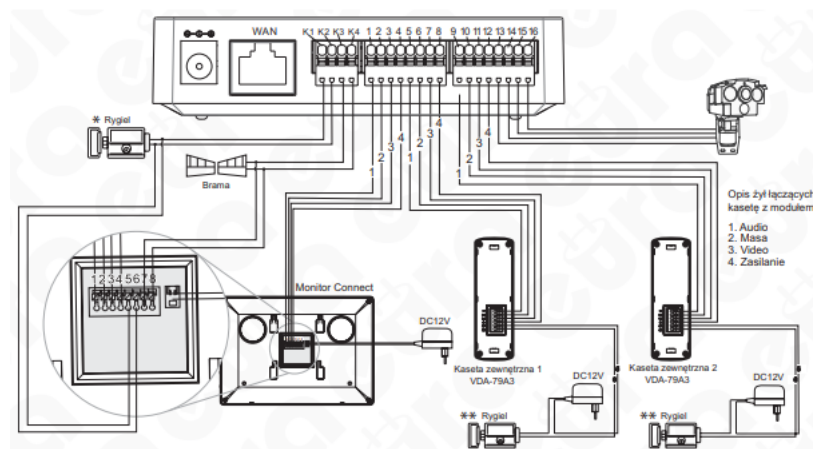

### Opis produktu

**Zestaw wideodomofonowy jednorodzinny Eura VDP-16A3** umożliwia komunikację z osobą odwiedzającą, podgląd otoczenia kamery, **sterowanie rygłem** przy wejściu na posesję, a także **obsługę drugiego wyjścia, np. bramy**.

**Dzięki bramce IP możliwe jest zdalne sterowanie rygłem i np. bramą.**

**Głośnomówiący, monitor VDA-16A3** posiada 4,3" ekran o doskonałej jakości. Wyposażony jest w pokrętki regulacyjne umożliwiające dostosowanie głośności rozmowy, jasności oraz nasycenia obrazu. Dodatkowo monitor wyposażono w **pamięć mieszczącą do 100 zdjęć** z kasety zewnętrznej, które można przeglądać przełączając dotykowe przyciski w prawo lub lewo. Dodatkowym udogodnieniem dla użytkownika jest stałe podświetlenie dotykowych przycisków funkcyjnych na monitorze.

### Specyfikacja techniczna:

- system: Eura Connect
- ilość wymaganych przewodów: 4
- ilość obsługiwanych lokali: 1
- ilość obsługiwanych wejść: 2
- możliwa rozbudowa: tak
- interkom: nie
- parametry sygnału wideo: 1Vp-p, 75 Ohm CCIR

**Bramka IP (BOX) Eura VDA-99A3** służy do rozbudowy 4-żyłowych wideodomofonów z serii **Eura Connect** i **przekierowania rozmowy z jednorodzinnej kasety zewnętrznej na urządzenia mobilne**. Umożliwia podłączenie 2 kaset zewnętrznych, monitora i kamery analogowej (wkrótce w ofercie).