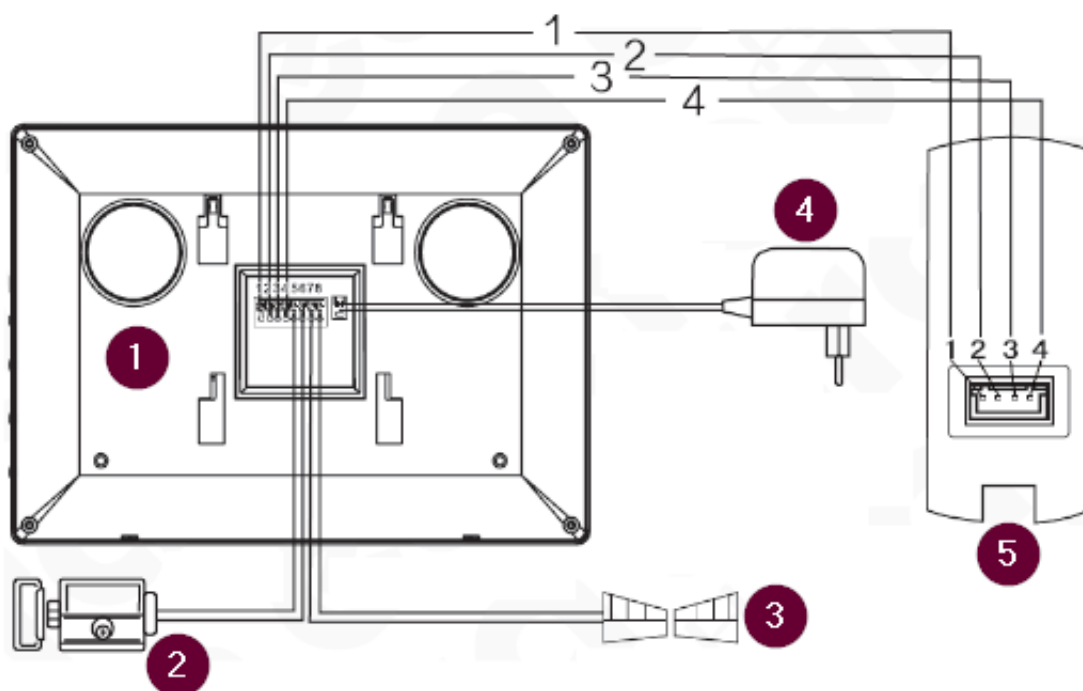

**Legenda:**

1. Uchwyty mocujące do ramki montażowej
2. Głośniki
3. Gniazdo do podłączenia zasilacza
4. Zaciski zewnętrzne

**Legenda:**

1. Daszek ochronny
2. Mikrofon
3. Kamera CMOS 700TVL
4. Diody LED IR
5. Przycisk wywołania
6. Głośnik
7. Zaciski do podłączenia monitora za pomocą przewodu
8. Otwory do montażu daszka ochronnego na ścianie

**Schemat podłączenia:**