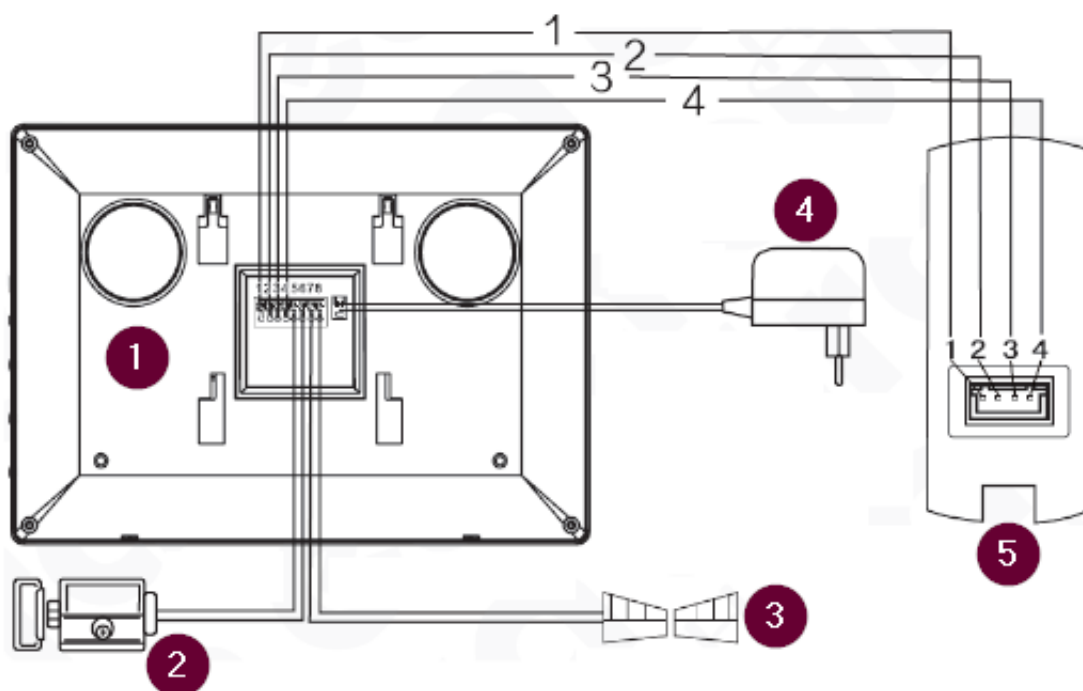

Legenda:

1. Uchwyty mocujące do ramki montażowej
2. Głośniki
3. Gniazdo do podłączenia zasilacza
4. Zaciski zewnętrzne

Legenda:

1. Daszek ochronny
2. Mikrofon
3. Kamera CMOS 700TVL
4. Diody LED IR
5. Przycisk wywołania
6. Głośnik
7. Zaciski do podłączenia monitora za pomocą przewodu
8. Otwory do montażu daszka ochronnego na ścianie

Schemat podłączenia:

Legenda:

1. Monitor
2. Rygiel elektromagnetyczny (brak w zestawie)
3. Automat bramy wjazdowej (brak w zestawie)
4. Zasilacz 12VDC
5. Panel zewnętrzny

Oznaczenia przewodów:

1. Sygnał audio
2. Uziemienie
3. Sygnał wideo
4. Zasilanie DC (+)
5. / 6. Wyjście 12VDC na rygiel elektromagnetycznego
7. / 8. Wyjście N.O. (podłączenie bramy wjazdowej)

Kaseta zewnętrzna:

- rozdzielczość obrazu: 700 TVL
- typ przetwornika kamery: 1/4" CMOS kolor
- kąt widzenia kamery w poziomie: 55°
- regulacja położenia oka kamery: nie
- oświetlenie nocne: 6 diod LED (podczerwień)
- szyfrator: nie