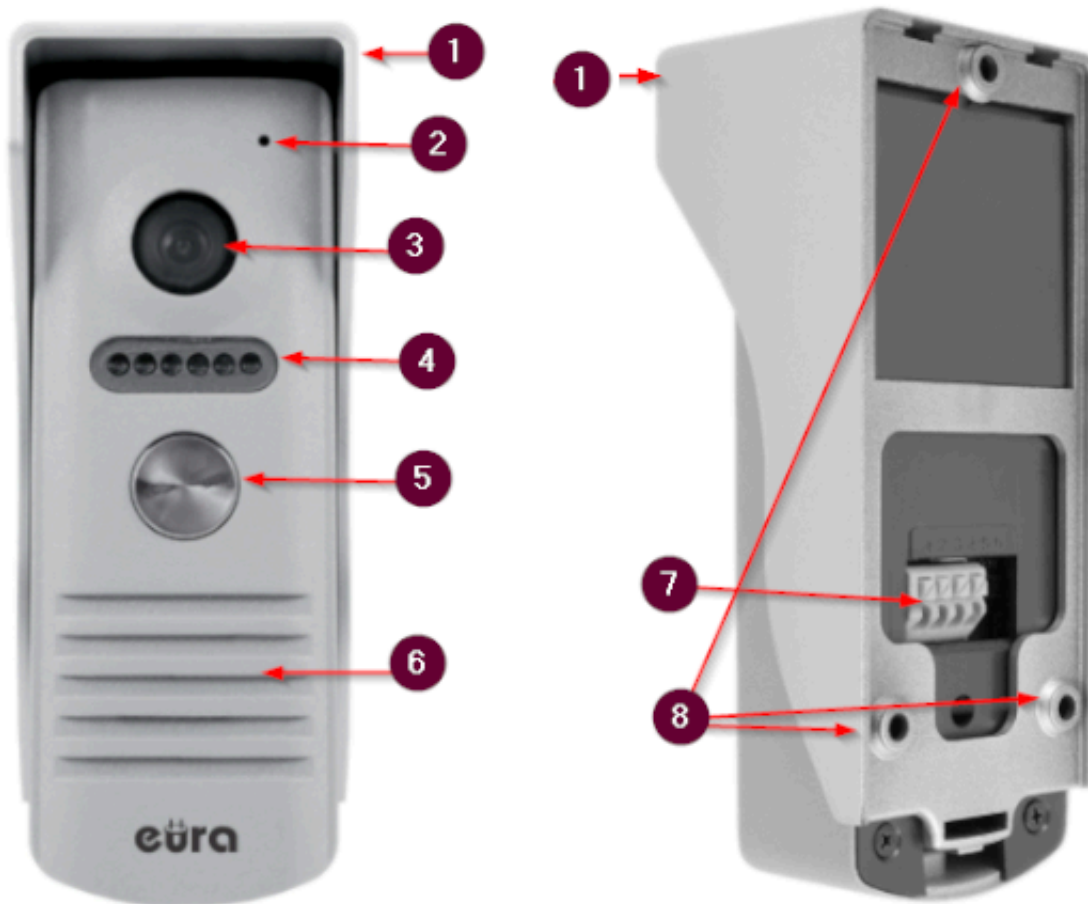

Głośnomówiący, monitor VDA-40A3 posiada 7" ekran o doskonałej jakości. **Wbudowany moduł Wifi** pozwala na obsługę urządzenia za pomocą aplikacji **Eura Connect** (dostępnej na platformy Android i iOS). Po naciśnięciu przycisku wywołania na kasecie zewnętrznej następuje równoczesne wywołanie monitora oraz smartfona z zainstalowaną aplikacją. Dzięki niej możliwe jest odbieranie połączeń, sterowanie rygłem elektromagnetycznym i automatem bramowym, manualne wykonywanie zdjęć oraz rejestrowanie filmów w trakcie trwania połączenia.

Urządzenie wyposażono także w pokrętki regulacyjne umożliwiające dostosowanie głośności rozmowy, jasności i nasycenia obrazu. Dodatkowo, do wyboru mamy 16 melodii gongu. .

Kaseta zewnętrzna VDA-13A3 zabezpieczona jest daszkiem, który chroni ją przed złymi warunkami atmosferycznymi oraz wandaloodporną obudową chroniącą przed aktami wandalizmu. Urządzenie posiada wysokiej jakości kamerę o rozdzielczości **700 TVL z obiektywem o polu widzenia 53°**. Kaseta zewnętrzna zapewnia także **dobre oświetlenie nocne** w postaci 5 diod IR, jak również posiada czujnik zmierzchowy aktywujący automatycznie diody przy niedostatecznym oświetleniu. Przeznaczona jest do montażu **natynkowego**.

Legenda:

1. Podgląd
2. Przycisk otwierania drzwi/furtki (zwalniania rygla)
3. Przycisk otwierania bramy
4. Prowadzenie rozmowy
5. Regulacja głośności rozmowy
6. Regulacja nasycenia kolorów
7. Regulacja jasności obrazu
8. Przycisk wyboru melodii gongu (16)
9. Przełącznik głośności dźwięku dzwonka

Legenda:

1. Uchwyty mocujące do ramki montażowej
2. Głośniki
3. Gniazdo do podłączenia zasilacza
4. Zaciski zewnętrzne

Legenda:

1. Daszek ochronny
2. Mikrofon
3. Kamera CMOS 700TVL
4. Diody LED IR
5. Przycisk wywołania
6. Głośnik
7. Zaciski do podłączenia monitora za pomocą przewodu
8. Otwory do montażu daszka ochronnego na ścianie