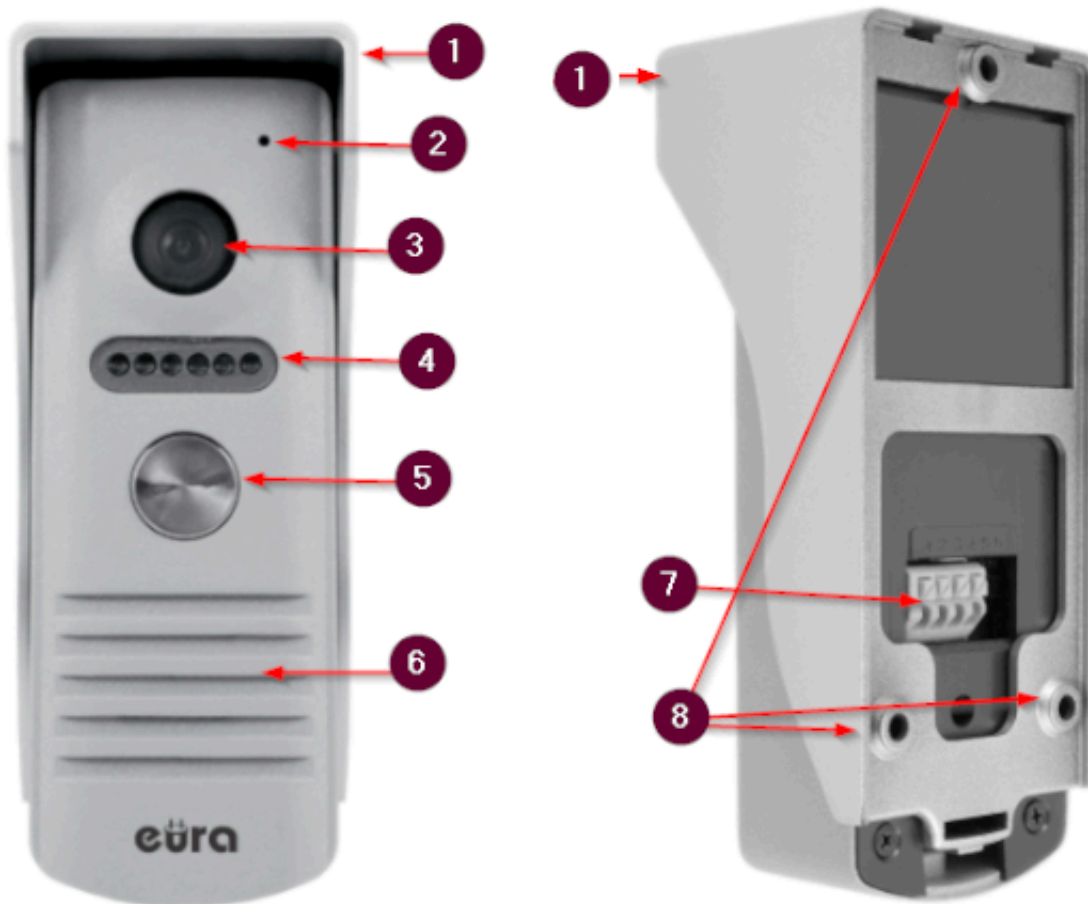

### Opis produktu

**Zestaw wideodomofonowy jednorodzinny Aura VDP-40A3** umożliwia komunikację z osobą odwiedzającą, podgląd otoczenia kamery, **sterowanie rygłem** przy wejściu na posesję, a także **obsługę drugiego wyjścia** (np. bramy).

**Głośnomówiący, monitor VDA-40A3** posiada 7" ekran o doskonałej jakości. **Wbudowany moduł Wifi** pozwala na obsługę urządzenia za pomocą aplikacji **Eura Connect** (dostępnej na platformy Android i iOS). Po naciśnięciu przycisku wywołania na kasecie zewnętrznej następuje równoczesne wywołanie monitora oraz smartfona z zainstalowaną aplikacją. Dzięki niej możliwe jest odbieranie połączeń, sterowanie rygłem elektromagnetycznym i automatem bramowym, manualne wykonywanie zdjęć oraz rejestrowanie filmów w trakcie trwania połączenia.

Urządzenie wyposażono także w pokrętła regulacyjne umożliwiające dostosowanie głośności rozmowy, jasności i nasycenia obrazu. Dodatkowo, do wyboru mamy 16 melodii gongu. .

**Kaseta zewnętrzna VDA-13A3** zabezpieczona jest daszkiem, który chroni ją przed złymi warunkami atmosferycznymi oraz wandaloodporną obudową chroniącą przed aktami wandalizmu. Urządzenie posiada wysokiej jakości kamerę o rozdzielczości **700 TVL z obiektywem o polu widzenia 53°**. Kaseta zewnętrzna zapewnia także **dobre oświetlenie nocne** w postaci 5 diod IR, jak również posiada czujnik zmierzchowy aktywujący automatycznie diody przy niedostatecznym oświetleniu. Przeznaczona jest do montażu **natynkowego**.

**Legenda:**

1. Uchwyty mocujące do ramki montażowej
2. Głośniki
3. Gniazdo do podłączenia zasilacza
4. Zaciski zewnętrzne

**Legenda:**

1. Daszek ochronny
2. Mikrofon
3. Kamera CMOS 700TVL
4. Diody LED IR
5. Przycisk wywołania
6. Głośnik
7. Zaciski do podłączenia monitora za pomocą przewodu
8. Otwory do montażu daszka ochronnego na ścianie