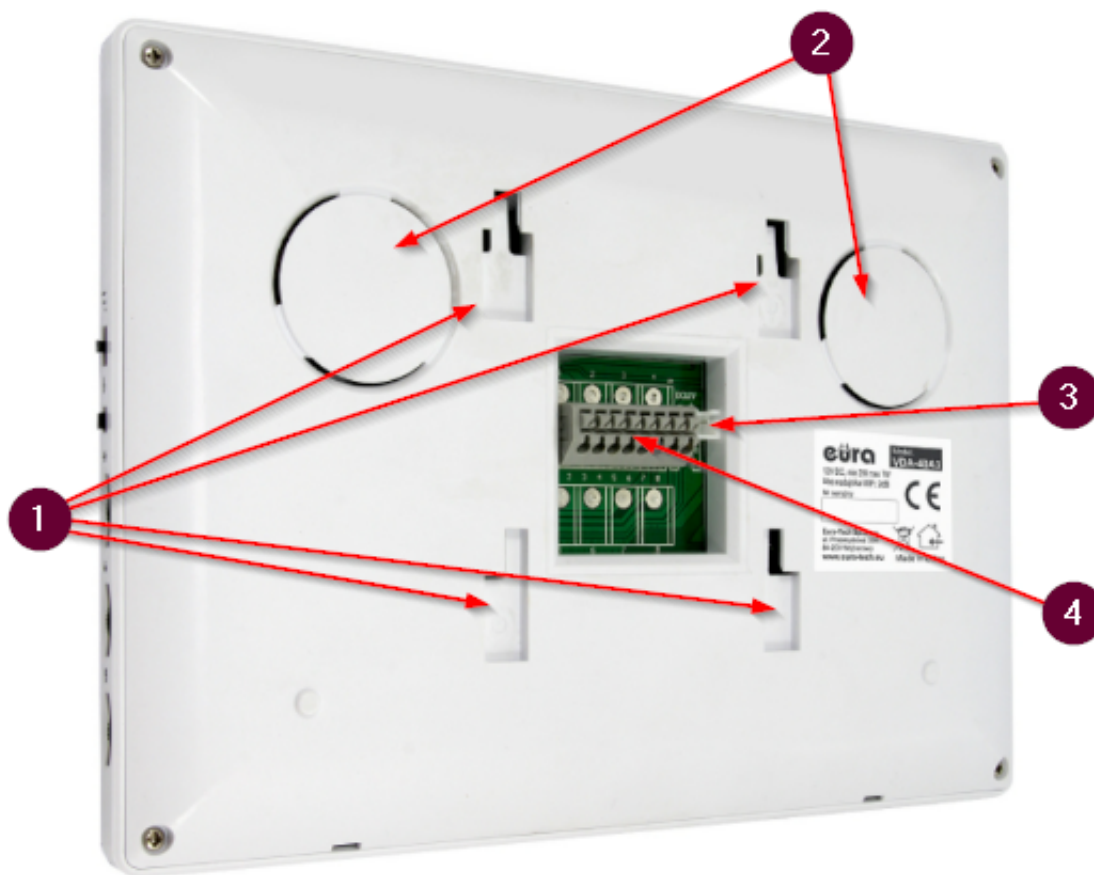

Legenda:

1. Uchwyty mocujące do ramki montażowej
2. Głośniki
3. Gniazdo do podłączenia zasilacza
4. Zaciski zewnętrzne