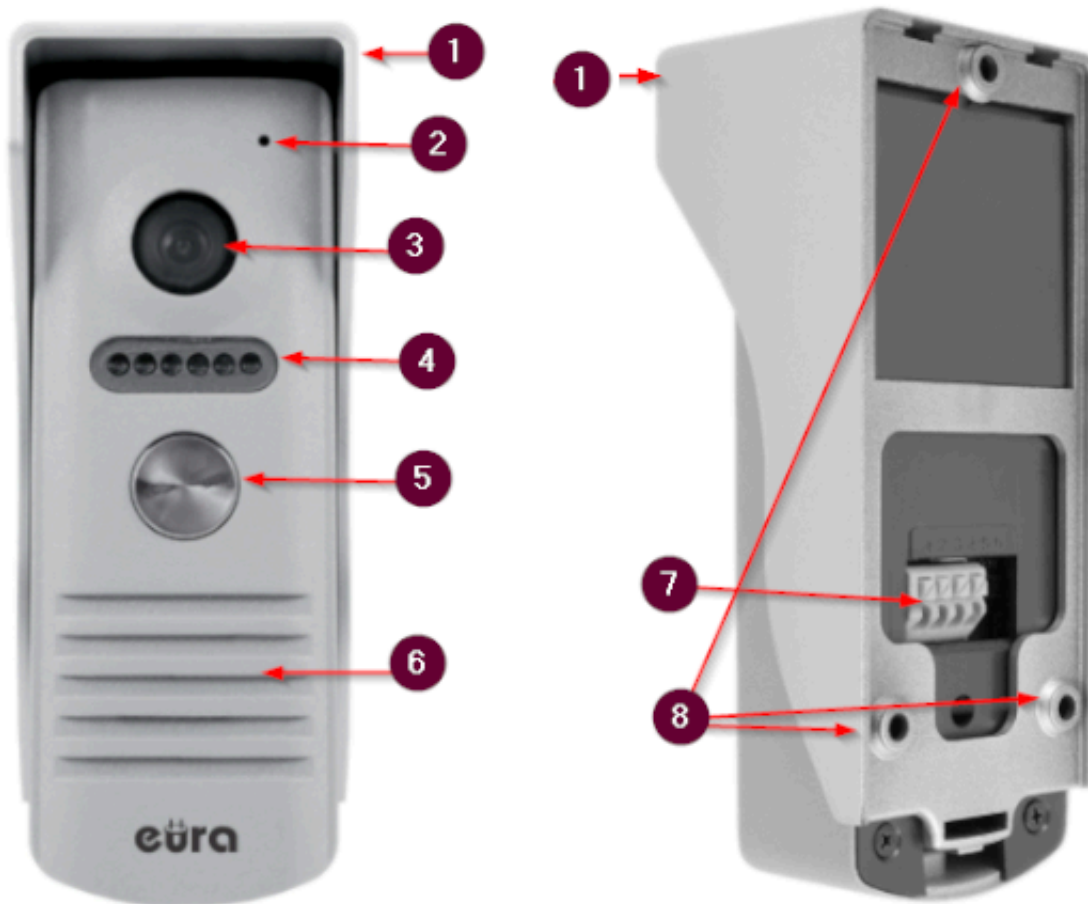

Legenda:

1. Daszek ochronny
2. Mikrofon
3. Kamera CMOS 700TVL
4. Diody LED IR
5. Przycisk wywołania
6. Głośnik
7. Zaciski do podłączenia monitora za pomocą przewodu
8. Otwory do montażu daszka ochronnego na ścianie

Schemat podłączenia: