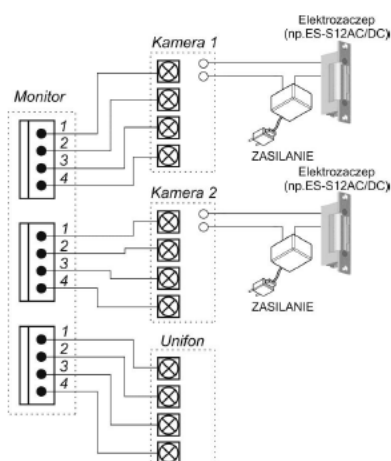

- kamery jednoabonentowe (seria DRC-4xxx) lub
- kamery wieloabonentowe (DRC-nAC).

Atut stanowi dodatkowe **gniazdo interkomowe**, które umożliwia nawiązanie komunikacji wewnętrznej pomiędzy kilkoma odbiornikami wewnątrz lokalu (**funkcja interkomu**).

Cechy produktu - CDV-70U:

- monitor kolorowy
- wyświetlacz 7" Color TFT-LCD z podświetleniem LED
- standard sygnału video PAL/NTSC
- obsługuje 2 wejścia
- możliwość podłączenia dodatkowego monitora
- współpraca z unifonami DP-4VR i DP-4VH
- paging pomiędzy stacjami
- instalacja 4-przewodowa + obwód elektrozamka
- współpracuje z kamerami analogowymi 4-przewodowymi

Przykładowe schematy połączeń:

2 x kamera + monitor + 2 x elektrozaczep + unifon

Specyfikacja techniczna - CDV-70U:

- ekran kolorowy LCD-LED 7"
- rozdzielczość ekranu: 800 x 480 px
- ilość obsługiwanych wejść: 2
- funkcja interkomu: tak (monitor-monitor; monitor-unifon)
- rodzaj monitora: głośnomówiący
- regulacja głośności wywołania i rozmowy
- regulacja kontrastu i jasności obrazu
- standard sygnału wideo: NTSC/PAL
- funkcja otwierania bramy: opcjonalna (poprzez moduł MD-RA-1; brak w zestawie)
- zasilanie: 230V AC
- pobór mocy (praca/czuwanie): 16 VA / 3,9 VA
- wymiary (szer./wys./gł.): 276 x 185 x 33 mm

Kamera natynkowa COMMAX DRC-4CPN2 posiada doświetlenie diodami światła białego, dzięki czemu jakość obrazu jest zdecydowanie lepsza. Atutem jest też ukryty obiektyw typu **pin-hole** - bez regulacji kąta widzenia. Kamera posiada kąt widzenia **34° (pion)** oraz **47° (poziom)**.