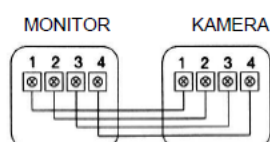

Schemat połączeń:

- 1 - AUDIO
- 2 - MASA
- 3 - (+12V)
- 4 - VIDEO 1V p-p