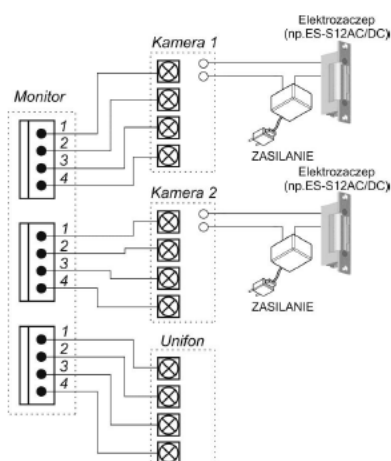

2 x kamera + monitor + 2 x elektrozaczep + unifon

Specyfikacja techniczna - CDV-70U:

- ekran kolorowy LCD-LED 7"
- rozdzielczość ekranu: 800 x 480 px
- ilość obsługiwanych wejść: 2
- funkcja interkomu: tak (monitor-monitor; monitor-unifon)
- rodzaj monitora: głośnomówiący
- regulacja głośności wywołania i rozmowy
- regulacja kontrastu i jasności obrazu
- standard sygnału wideo: NTSC/PAL
- funkcja otwierania bramy: opcjonalna (poprzez moduł MD-RA-1; brak w zestawie)
- zasilanie: 230V AC
- pobór mocy (praca/czuwanie): 16 VA / 3,9 VA
- wymiary (szer./wys./gł.): 276 x 185 x 33 mm

Kamera natynkowa COMMAX DRC-4CHC posiada nowy, ulepszony moduł optyki oraz doświetlenie diodami światła białego, dzięki czemu jakość obrazu jest zdecydowanie lepsza. Atutem jest możliwość **pełnej regulacji kąta widzenia** (pion-poziom: 12°).

Kamera posiada kąt widzenia **55° (pion)** oraz **68° (poziom)**.

Sprzęt dobrze sprawdzi się zarówno w niewielkich systemach domowych, ale też w kamienicach czy apartamentowcach.

Cechy produktu - DRC-4CHC:

- kamera kolorowa, natynkowa, metalowa
- nowy, ulepszony moduł optyki
- doświetlenie diodami światła białego
- pełna regulacja kąta widzenia (pion-poziom: 12°)
- standard sygnału video PAL (wersje archiwalne: NTSC)
- kąt widzenia: 55° (pion) oraz 68° (poziom)
- współpraca z monitorami 4-przewodowymi
- instalacja 4-przewodowa + obwód elektrozamka

Schemat połączeń:

- 1 - AUDIO
- 2 - MASA
- 3 - (+12V)
- 4 - VIDEO 1V p-p