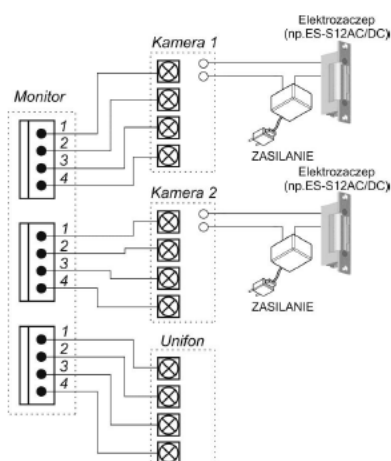

- kamery jednoabonentowe (seria DRC-4xxx) lub
- kamery wieloabonentowe (DRC-nAC).

Atut stanowi dodatkowe **gniazdo interkomowe**, które umożliwia nawiązanie komunikacji wewnętrznej pomiędzy kilkoma odbiornikami wewnątrz lokalu (**funkcja interkomu**).

Cechy produktu - CDV-70U:

- monitor kolorowy
- wyświetlacz 7" Color TFT-LCD z podświetleniem LED
- standard sygnału video PAL/NTSC
- obsługuje 2 wejścia
- możliwość podłączenia dodatkowego monitora
- współpraca z unifonami DP-4VR i DP-4VH
- paging pomiędzy stacjami
- instalacja 4-przewodowa + obwód elektrozamka
- współpracuje z kamerami analogowymi 4-przewodowymi

Przykładowe schematy połączeń:

2 x kamera + monitor + 2 x elektroczep + unifon

Specyfikacja techniczna - CDV-70U:

- ekran kolorowy LCD-LED 7"
- rozdzielczość ekranu: 800 x 480 px
- ilość obsługiwanych wejść: 2
- funkcja interkomu: tak (monitor-monitor; monitor-unifon)
- rodzaj monitora: głośnomówiący
- regulacja głośności wywołania i rozmowy
- regulacja kontrastu i jasności obrazu
- standard sygnału wideo: NTSC/PAL
- funkcja otwierania bramy: opcjonalna (poprzez moduł MD-RA-1; brak w zestawie)
- zasilanie: 230V AC
- pobór mocy (praca/czuwanie): 16 VA / 3,9 VA
- wymiary (szer./wys./gł.): 276 x 185 x 33 mm

Przykładowy schemat połączenia:

- 1 – AUDIO (czerwony)
- 2 – MASA (niebieski)
- 3 - +12V (żółty)
- 4 - VIDEO 1V p-p (biały)

Specyfikacja techniczna - DRC-4CANS:

- przetwornik: 1/3" CCD
- system obrazu: PAL
- kąt widzenia: 55° (pion) oraz 68° (poziom)
- pełna regulacja kąta widzenia (pion/poziom 12 st.)
- doświetlenie w nocy: diody LED
- montaż: podtynkowy / natynkowy (wymagana dodatkowa obudowa; brak w zestawie)
- dostępne osłony: OS-1p (podtynkowa), OS-1n (natynkowa)
- zasilanie: 12V DC (z monitora)
- wymiary:
 - panela czołowego: 186 x 124 x 18 mm
 - puszki podtynkowej: 168 x 100 x 40 mm
- waga: 670g