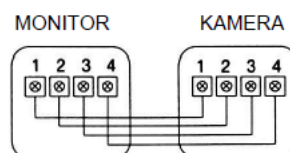

Kamera posiada kąt widzenia **55° (pion)** oraz **68° (poziom)**.

Sprzęt dobrze sprawdzi się zarówno w niewielkich systemach domowych, ale też w kamienicach czy apartamentowcach.

Cechy produktu - DRC-4CANS:

- kamera kolorowa, podtynkowa, metalowa
- nowy, ulepszony moduł optyki
- doświetlenie diodami światła białego
- pełna regulacja kąta widzenia (pion-poziom: 12°)
- standard sygnału video PAL (wersje archiwalne: NTSC)
- kąt widzenia: 55° (pion) oraz 68° (poziom)
- współpraca z monitorami 4-przewodowymi
- instalacja 4-przewodowa + obwód elektrozamka
- kolor: srebrny

Przykładowy schemat połączenia:

- 1 – AUDIO (czerwony)
- 2 – MASA (niebieski)
- 3 - +12V (żółty)
- 4 - VIDEO 1V p-p (biały)

Specyfikacja techniczna - DRC-4CANS:

- przetwornik: 1/3" CCD
- system obrazu: PAL
- kąt widzenia: 55° (pion) oraz 68° (poziom)
- pełna regulacja kąta widzenia (pion/poziom 12 st.)
- doświetlenie w nocy: diody LED
- montaż: podtynkowy / natynkowy (wymagana dodatkowa obudowa; brak w zestawie)
- dostępne osłony: OS-1p (podtynkowa), OS-1n (natynkowa)
- zasilanie: 12V DC (z monitora)
- wymiary:
 - panela czołowego: 186 x 124 x 18 mm
 - puszki podtynkowej: 168 x 100 x 40 mm
- waga: 670g