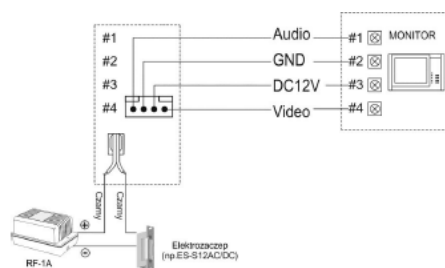

Cechy produktu:

- monitor kolorowy
- wyświetlacz 7" Color TFT-LCD 16:9
- standard sygnału video PAL/NTSC
- obsługuje 1 wejście (możliwość obsługi kilku wejść poprzez zastosowanie modułów MD-KAM2/4)
- możliwość podłączenia dodatkowego monitora
- współpraca z unifonami DP-4VHP
- paging pomiędzy stacjami
- instalacja 4-przewodowa + obwód elektrozamka
- współpracuje z kamerami analogowymi 4-przewodowymi
- zasilanie: 16-28VDC (zalecany zasilacz MEAN WELL DR-60-24 brak w zestawie)

Specyfikacja techniczna:

- rodzaj ekranu: kolor LCD-LED 7"
- rozdzielczość: 800 x 480 px
- ilość obsługiwanych wejść: 1
- funkcja interkomu: tak (monitor - monitor; monitor - unifon)
- rodzaj monitora: głośnomówiący
- standard sygnału video: PAL/NTSC
- funkcja otwierania bramy: opcjonalna (poprzez moduł MD-RA3B; brak w zestawie)
- regulacja głośności wywołania i rozmowy oraz kontrastu i jasności obrazu
- zasilanie: 16-28VDC (zalecany zasilacz MEAN WELL DR-60-24 brak w zestawie)
- pobór mocy: 16V (praca), 3V (czuwanie)
- wymiary (szer./wys./gł.): 180 z 179,6 x 28 mm

Cechy produktu:

- kamera kolorowa, natynkowa, metalowa
- doświetlenie diodami światła białego
- pełna regulacja kąta widzenia - w pionie 12°
- kąt widzenia: 60° (pion) oraz 75° (poziom)
- standard sygnału video PAL
- współpraca z monitorami 4-przewodowymi
- instalacja 4-przewodowa + obwód elektrozamka

Schemat podłączenia:

Specyfikacja techniczna:

- przetwornik: 1/4" CMOS
- okablowanie: 4 przewody spolaryzowane
- otwieranie drzwi: 2 przewody niespolaryzowane (styk NO)
- kąt widzenia: 60° (pion) oraz 75° (poziom)
- skanowanie: poziome 15.734 kHz, pionowe 60 Hz (EIA); poziome 15.625 kHz, pionowe 50 Hz (CCIR)
- czułość: 0 Lux (30 cm od soczewki)
- temperatura pracy: -10 st. C ... +40 st. C
- zasilanie: 12V DC (z monitora)
- wymiary: 96 x 155 x 32,5 mm
- waga: 400 g