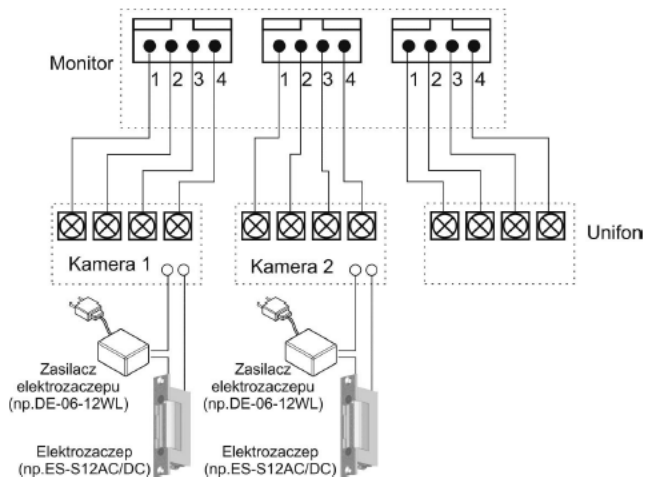

- kamery jednoabonentowe (seria DRC-4xxx) lub
- kamery wieloabonentowe (DRC-nAC2 i DRC-nUC).

Atut stanowi dodatkowe **gniazdo interkomowe**, które umożliwia nawiązanie komunikacji wewnętrznej pomiędzy kilkoma odbiornikami wewnątrz lokalu (**funkcja interkomu**). Dzięki modułowi **MD-RA-1 (brak w zestawie)** mamy też możliwość sterowania automatyką bramową.

Sprawdzi się świetnie jako element systemu wideodomofonowego **w domach, kamienicach czy apartamentowcach.**

Cechy produktu - CDV-43K2:

- monitor kolorowy
- wyświetlacz 4,3" Color TFT-LCD z podświetleniem LED
- przyciski sensoryczne (dotykowe)
- standard sygnału video PAL/NTSC
- obsługuje 2 wejścia
- możliwość podłączenia dodatkowego monitora
- współpraca z unifonami DP-4VHP
- paging pomiędzy stacjami
- instalacja 4-przewodowa + obwód elektrozamka
- współpracuje z kamerami analogowymi 4-przewodowymi

Przykładowe schematy połączeń:

2 x kamera + monitor + 2 x elektrozapczep

Specyfikacja techniczna - CDV-43K2:

- ekran kolorowy LCD-LED 4,3"
- rozdzielczość ekranu: 480 x 272 px
- ilość obsługiwanych wejść: 2
- funkcja interkomu: tak (monitor-monitor; monitor-unifon)
- rodzaj monitora: słuchawkowy
- regulacja głośności wywołania
- regulacja kontrastu i jasności obrazu
- standard sygnału wideo: NTSC/PAL
- funkcja otwierania bramy: opcjonalna (poprzez moduł MD-RA-1; brak w zestawie)
- zasilanie: 230V
- pobór mocy (praca/czuwanie): 8 W / 2,5 W
- wymiary (szer./wys./gł.): 157 x 167 x 42 mm

Specyfikacja techniczna - DRC-4L SILVER:

- przetwornik: 1/4" CMOS
- system obrazu: PAL
- kąt widzenia: 55° (pion) oraz 68° (poziom)
- okablowanie: 4 przewody spolaryzowane
- otwieranie drzwi: 2 przewody niespolaryzowane (styk NO)
- skanowanie:
 - poziome: 15,734 kHz, pionowe: 60 Hz (EIA)
 - poziome: 15,625 kHz, pionowe: 50 Hz (CCIR)