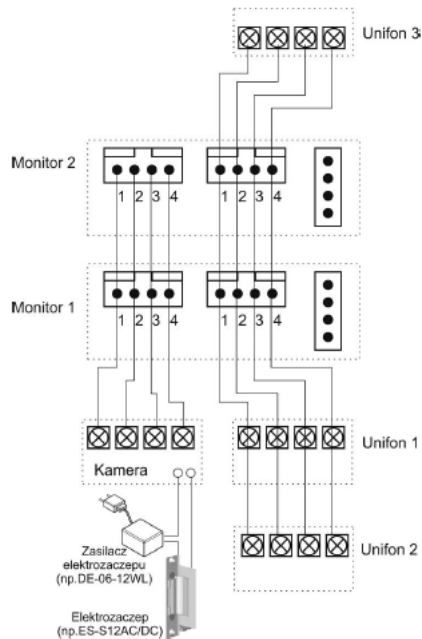

kamera + 2 x monitor + 3 x unifon + elektrozaczepek

Specyfikacja techniczna - CDV-43K:

- rodzaj ekranu: kolor LCD-LED
- przekątna ekranu: 4,3"
- rozdzielczość: 480 x 272 px
- rodzaj monitora: słuchawkowy
- ilość obsługiwanych wejść: 1
- funkcja interkomu: tak (monitor-monitor, monitor-unifon)
- standard sygnału wideo: NTSC/PAL
- funkcja otwierania bramy: opcjonalnie (przez moduł MD-RA-1; brak w zestawie)
- regulacja głośności wywołania oraz kontrastu i jasności obrazu
- zasilanie: 230VAC
- pobór mocy: 8W (praca), 2.5W (czuwanie)
- wymiary: 157 x 167 x 42 mm

Kamera natynkowa COMMAX DRC-4L posiada doświetlenie diodami światła białego, dzięki czemu jakość obrazu jest zdecydowanie lepsza. Atutem jest możliwość **regulacji głośności**.

Kamera posiada kąt widzenia **55° (pion)** oraz **68° (poziom)**.

Sprzęt dobrze sprawdzi się zarówno w niewielkich systemach domowych, ale też w kamienicach czy apartamentowcach.

Cechy produktu - DRC-4L:

- kamera kolorowa, natynkowa
- doświetlenie diodami światła białego
- regulacja głośności
- standard sygnału video PAL
- kąt widzenia: 55° (pion) oraz 68° (poziom)
- współpraca z monitorami 4-przewodowymi
- instalacja 4-przewodowa + obwód elektrozamka

Specyfikacja techniczna - DRC-4L:

- przetwornik: 1/4" CMOS
- system obrazu: PAL