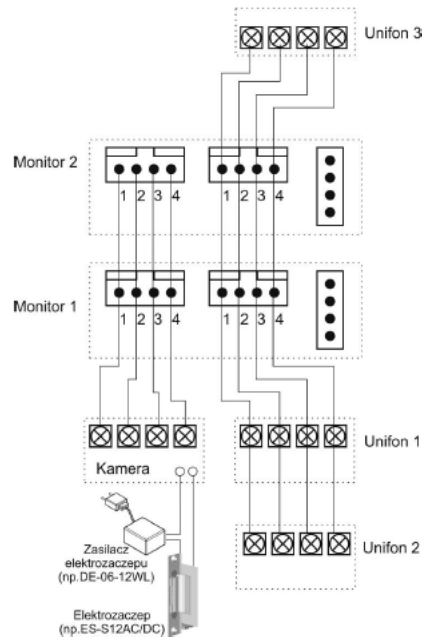

- kamery jednoabonentowe (seria DRC-4xxx) lub
- kamery wieloabonentowe (DRC-nAC2 lub nUC).

Atut stanowi dodatkowe **gniazdo interkomowe**, które umożliwia nawiązanie komunikacji wewnętrznej pomiędzy kilkoma odbiornikami wewnątrz lokalu (**funkcja interkomu**). Dzięki modułowi **MD-RA-1 (brak w zestawie)** mamy też możliwość sterowania automatyką bramową.

Cechy produktu:

- monitor kolorowy
- wyświetlacz 4.3" Color TFT-LCD z podświetleniem LED
- przyciski sensoryczne (dotykowe)
- standard sygnału video PAL/NTSC
- obsługuje 1 wejście
- możliwość podłączenia dodatkowego monitora
- współpraca z unifonami DP-4VHP
- paging pomiędzy stacjami
- instalacja 4-przewodowa + obwód elektrozamka
- współpracuje z kamerami analogowymi 4-przewodowymi
- zasilanie: 230VAC

Schemat podłączenia:

kamera + 2 x monitor + 3 x unifon + elektrozaczep

Specyfikacja techniczna:

- rodzaj ekranu: kolor LCD-LED 4,3"
- rozdzielczość: 480 x 272 px
- ilość obsługiwanych wejść: 1
- funkcja interkomu: tak (monitor - monitor; monitor - unifon)
- rodzaj monitora: słuchawkowy
- standard sygnału wideo: PAL/NTSC
- funkcja otwierania bramy: opcjonalna (poprzez moduł MD-RA-1; brak w zestawie)
- regulacja głośności wywołania i rozmowy oraz kontrastu i jasności obrazu
- zasilanie: 230V
- pobór mocy: 8W (praca), 2.5W (czuwanie)
- wymiary (szer./wys./gł.): 157 x 167 x 42 mm

Specyfikacja techniczna:

- standard wideo: PAL
- okablowanie: 4 przewody spolaryzowane
- otwieranie drzwi: 2 przewody niespolaryzowane (styk)
- kąt widzenia: 34° (pion) oraz 47° (poziom) - brak regulacji
- czułość: o.1 Lux (30 cm od soczewki)
- temperatura pracy: -20 st. C ... +50 st. C
- zasilanie: 12V DC (z monitora)
- wymiary (szer./wys./gł.): 50 x 118 x 25,5 mm
- waga: 300 g