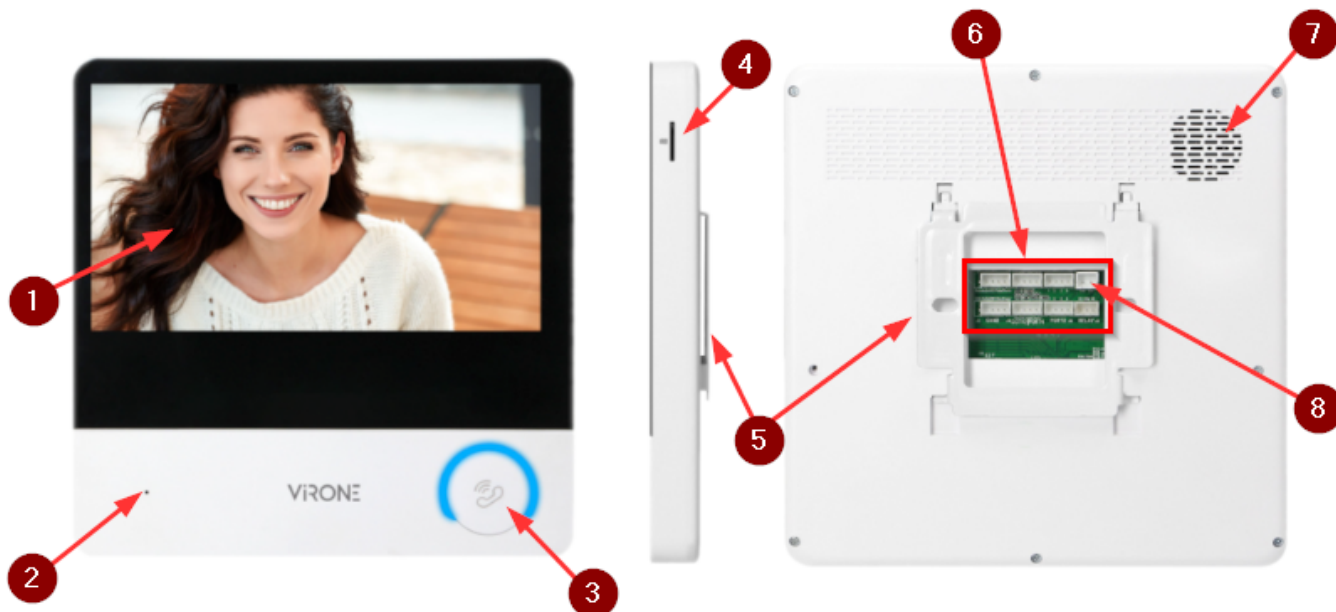

Nagrywanie zdjęć i wideo

- zapis zdjęć i filmów na karcie microSD (do 128 GB, brak w zestawie)
- automatyczne nagrywanie zdarzeń
- odtwarzanie nagrań na smartfonie
- dodatkowa ochrona posesji

Dodatkowe funkcje monitora

- funkcja ramki cyfrowej (wystarczy wgrać na kartę SD wybrane zdjęcia lub logo firmowe i stworzysz swój pokaz zdjęć na monitorze)
- stacja pogodowa
- automatyczna sekretarka
- płynna regulacja parametrów monitora (jasność, kontrast, nasycenie barw) oraz poziomu głośności dzwonka i rozmowy
- 6 różnych melodii dzwonka do wyboru

Legenda:

1. Ekran 7" LCD
2. Mikrofon
3. Podgląd
4. Gniazdo na kartę microSD (max. 128GB, brak w zestawie)
5. Uchwyt ścienny
6. Gniazda przyłączeniowe
7. Głośnik
8. Gniazdo zasilania

Panel zewnętrzny z kamerą 4MP (2K)

- wysoka rozdzielczość obrazu – 4MP (2K)
- szczegółowy obraz twarzy i otoczenia
- lepsza jakość niż standardowe wideodomofony
- szeroki kąt widzenia: 112° w poziomie i 54° w pionie
- większy obszar obserwacji wejścia
- mniejsze ryzyko „martwych stref”
- dyskretny monitoring otoczenia