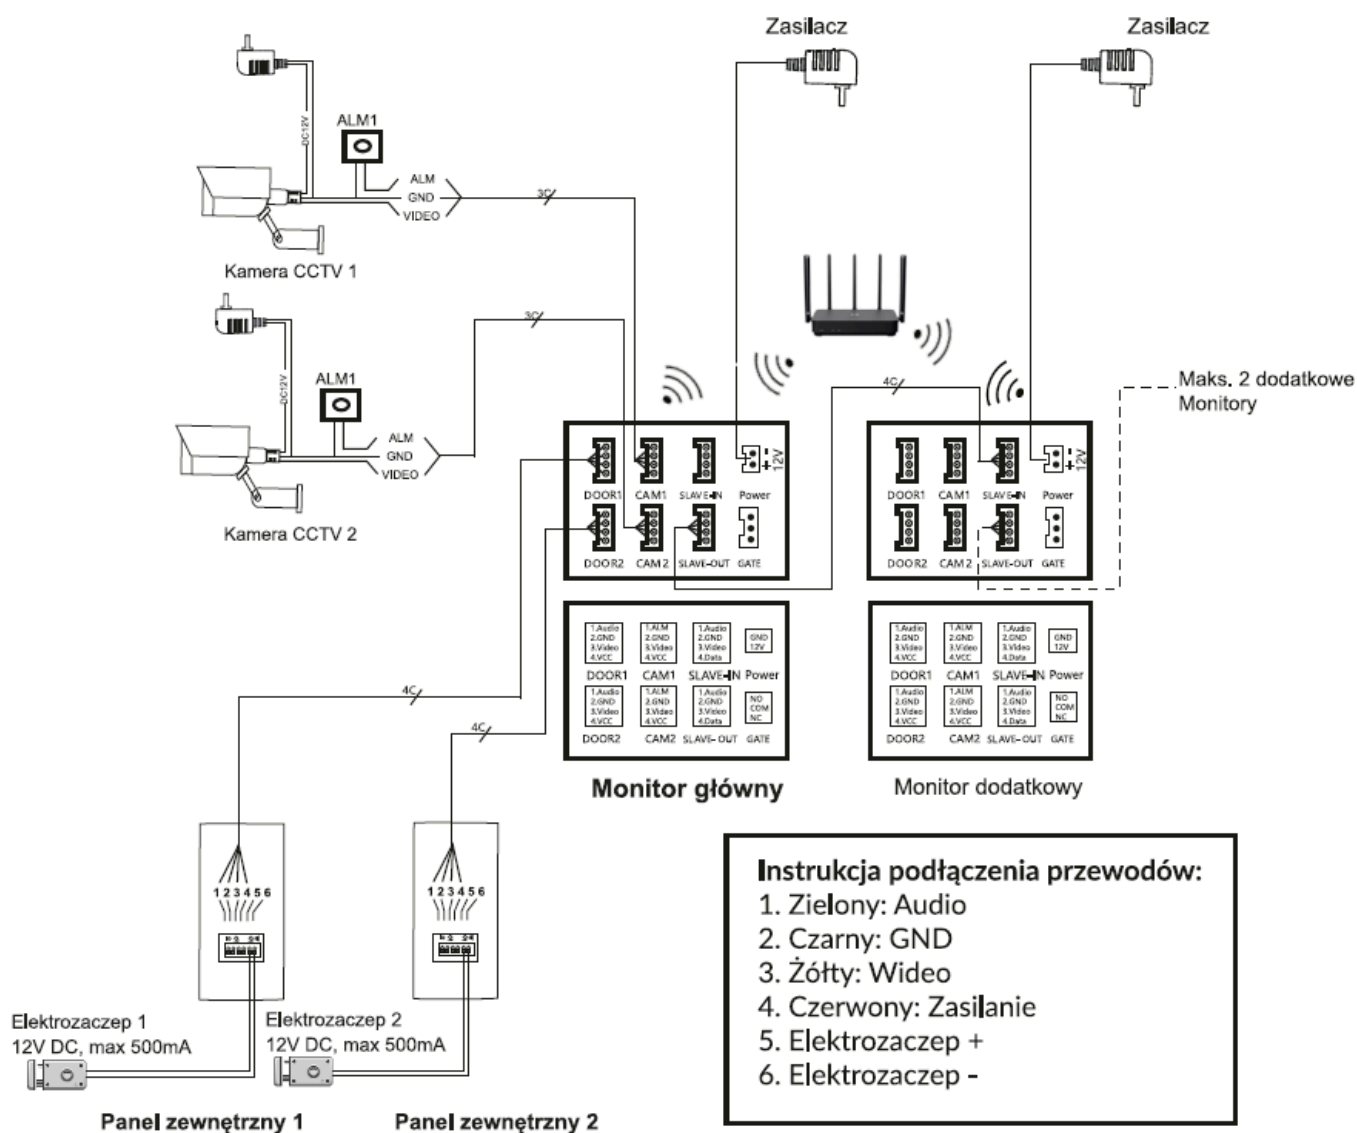

Legenda:

1. Daszek ochronny
2. Doświetlenie kamery diodami IR
3. Obiektyw kamery

- 4. Głośnik
- 5. Czytnik kart i breloków zbliżeniowych RFID 125kHz
- 6. Przycisk wywołania
- 7. Mikrofon

Rozbudowa zestawu - możliwość podłączenia dodatkowo:

- 1 panelu zewnętrznego
- 3 monitorów
- 6 kamer CCTV (obsługuje również kamery IP)

Przykładowy schemat połączenia

Legenda:

- 2C - połączenie dwużyłowe
- 3C - połączenie 3-żyłowe
- 4C - połączenie 4-żyłowe

Specyfikacja techniczna:

- typ: jednorodzinny, przewodowy
- ilość przewodów: 4+2
- system łączenia: 4-żyłowy
- rodzaj transmisji: przewodowy/Wifi App
- częstotliwość WiFi: 2,4GHz / 5GHz
- standard WiFi: 802.11 b/g/n
- Aplikacja: TUYA Smart / Smart Life
- max. liczba paneli zewnętrznych: 2
- max. liczba monitorów: 4
- max. liczba kamer CCTV/IP: 6
- sterowanie bramą automatyczną: tak
- sterowanie elektrozaczepem: tak (nie wymaga dodatkowego zasilania)
- współpraca z kamerami IP