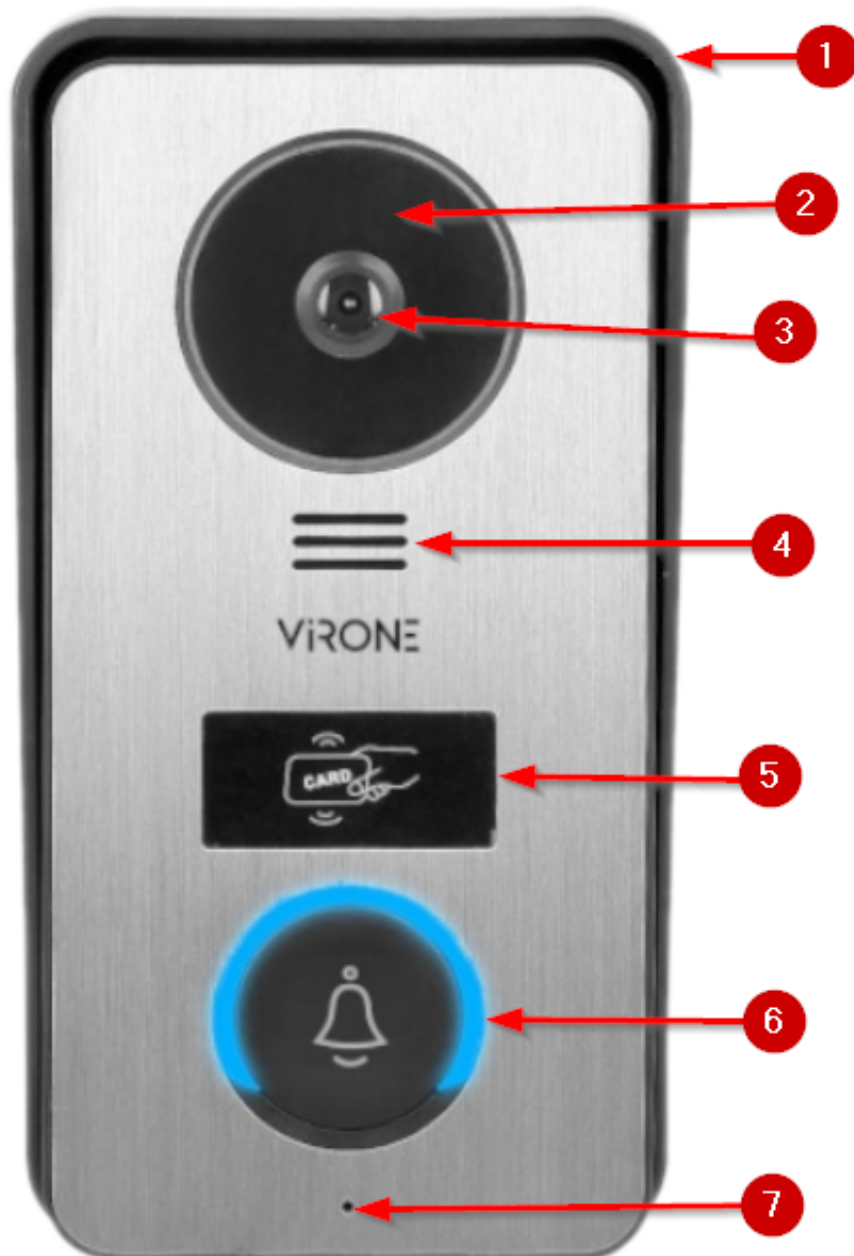

Legenda:

1. Ekran 7" LCD
2. Mikrofon
3. Podgląd
4. Gniazdo na kartę microSD (max. 128GB, brak w zestawie)
5. Uchwyt ścienny
6. Gniazda przyłączeniowe
7. Głośnik
8. Gniazdo zasilania

Panel zewnętrzny z kamerą 4MP (2K)

- wysoka rozdzielczość obrazu – 4MP (2K)
- szczegółowy obraz twarzy i otoczenia
- lepsza jakość niż standardowe wideodomofony
- szeroki kąt widzenia: 112° w poziomie i 54° w pionie
- większy obszar obserwacji wejścia
- mniejsze ryzyko „martwych stref”
- dyskretny monitoring otoczenia

Widzenie nocne - diody IR

- doświetlenie podczerwienią
- wyraźny obraz po zmroku
- całodobowa ochrona posesji

Detekcja ruchu i powiadomienia

- automatyczne wykrywanie ruchu przy wejściu
- nagrywanie zdarzeń bez wywołania
- powiadomienia push na telefon
- większe bezpieczeństwo nawet pod nieobecność domowników

Legenda:

1. Daszek ochronny
2. Doświetlenie kamery diodami IR
3. Obiektyw kamery

- 4. Głośnik
- 5. Czytnik kart i breloków zbliżeniowych RFID 125kHz
- 6. Przycisk wywołania
- 7. Mikrofon

Rozbudowa zestawu - możliwość podłączenia dodatkowo: