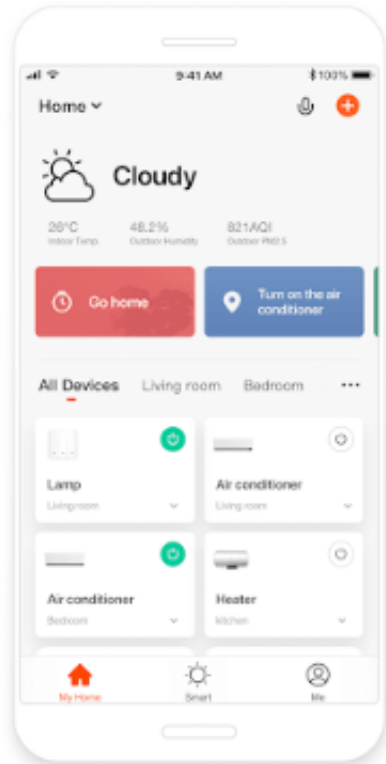

Opis produktu

Wideodomofon Virone Avoni VDP-78

To nowoczesny zestaw do domu **jednorodzinnego**, który łączy wysoką jakość obrazu **4MPx (2K)**, wygodną obsługę oraz **zdalny dostęp przez WiFi**. Dzięki monitorowi 7" LCD możesz komfortowo odbierać połączenia, sterować bramą i zwalniać elektrozaczep, a panel zewnętrzny z **szerokim kątem widzenia i podświetleniem nocnym** zapewnia pełną kontrolę nad wejściem przez całą dobę.

System współpracuje z **aplikacją Tuya**, co pozwala na odbieranie połączeń, podgląd obrazu oraz sterowanie bramą lub furtką z poziomu smartfona. Dodatkowo funkcja detekcji ruchu i nagrywania zdarzeń zwiększa bezpieczeństwo posesji.

Monitor dotykowy - wygodna obsługa i podgląd

- dotykowy monitor z ekranem 7" LCD
- podgląd na żywo i rozmowa z osobą przy wejściu
- intuicyjna obsługa i nowoczesny wygląd
- możliwość sterowania bramą i zwalniania elektrozaczepu
- montaż na ścianie

Wideodomofon z WiFi i aplikacją Tuya

- zdalna obsługa przez smartfon (Android / iOS)
- powiadomienia o dzwonku i wykryciu ruchu
- odbieranie połączeń z dowolnego miejsca
- podgląd obrazu w czasie rzeczywistym
- do pobrania ze sklepu Google Play (Android) i App Store (iOS)