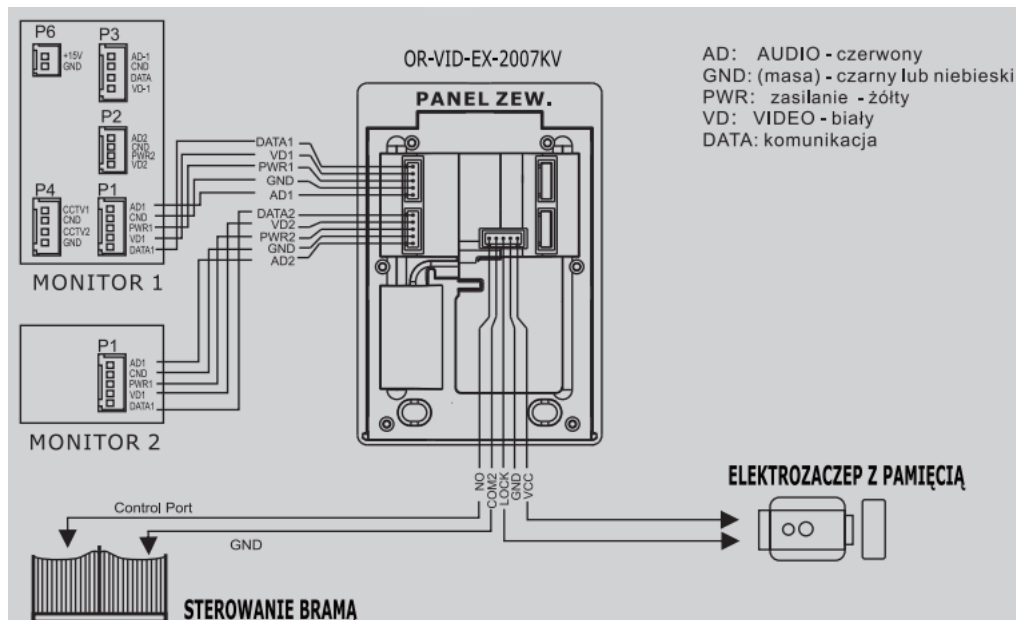

Opis produktu

Produkt archiwalny

Zestaw wideodomofonowy ORNO to nowoczesny i oryginalny kolorowy zestaw wideodomofonowy **wielorodzinny** do samodzielnego montażu. Kamera wyposażona w wysokiej jakości **szerokokątny obiektyw (110°)**. Wideodomofon obsługuje **2 wyjścia**, czyli może sterować np. bramą i elektrozaczepem w furtce.

Schemat podłączenia:

Specyfikacja techniczna:

Panel zewnętrzny:

-
- kamera kolorowa CCD
 - rozdzielczość: 700 TVL
 - kąt widzenia: 110 st. (poziom), 90 st. (pion)
 - podświetlane miejsce na nazwisko
 - podświetlenie: białe diody LED (umożliwiają widzenie w nocy)
 - współpracuje z monitorami z serii EX marki OPT
 - możliwość podłączenia automatu sterowania bramą
 - możliwość rozbudowy o max. 1 kamerę i 2 kamery CCTV
 - montaż natynkowy
 - wandaloodporna obudowa
 - możliwość rozbudowy o maksymalnie o 1 kamerę i 2 kamery CCTV
 - temperatura pracy: -30 st. C ... +60 st. C
 - zasilanie: 10~15VDC
 - pobór mocy: 3W
 - wymiary: 88 x 130 x 24 mm
 - waga: 0,372 kg

Monitor:

- ultra płaski, bezsłuchawkowy, głośnomówiący
- kolorowy wyświetlacz TFT-LCD 7"
- wysoka rozdzielczość obrazu
- obsługa 2 wejść (możliwość podłączenia dwóch kamer)
- dotykowy panel monitora z podświetlanymi przyciskami
- menu OSD w języku polskim i angielskim
- płynna regulacja parametrów monitora (jasności i koloru obrazu oraz głośności dzwonka i rozmowy)
- 12 dźwięków dzwonka do wyboru
- funkcja interkomu po zastosowaniu dodatkowego monitora
- podgląd tego co się dzieje w polu widzenia kamery bez wywołania z panela zewnętrznego
- możliwość rozbudowy o maksymalnie 3 monitory
- kolor: czarny
- temperatura pracy: 0 st. C - 50 st. C
- wilgotność: 0 - 50%
- zasilanie: 15VDC, 1A
- pobór mocy: 7W (praca), 1W (tryb czuwania)
- wymiary: 185 x 127,5 x 18 mm
- waga: 0,55 kg