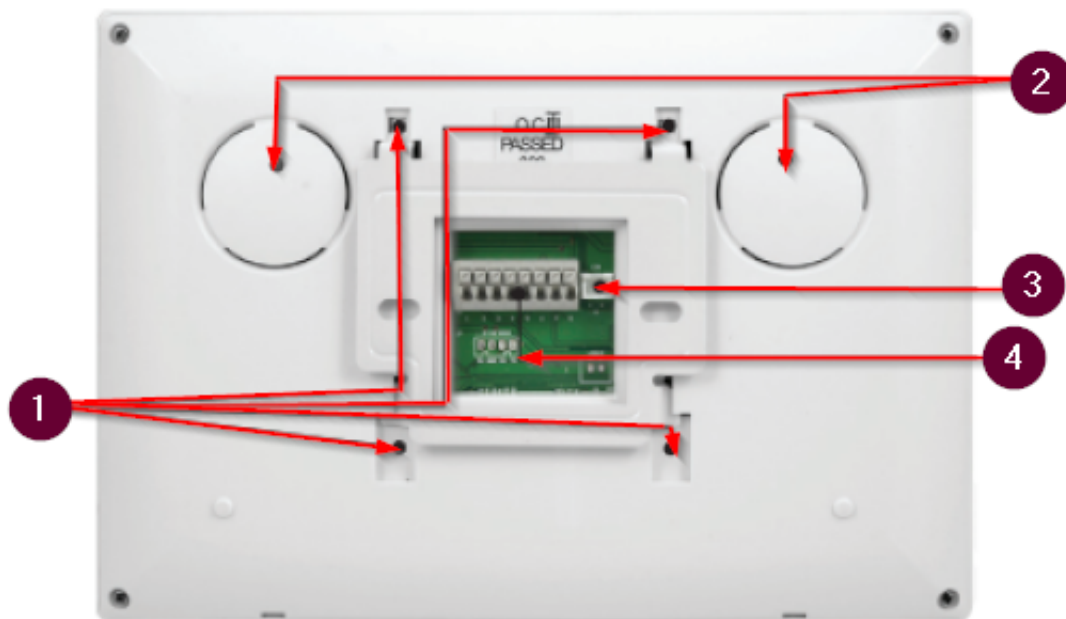

Legenda:

1. Uchwyty mocujące do ramki montażowej
2. Głośniki
3. Gniazdo do podłączenia zasilacza
4. Zaciski zewnętrzne