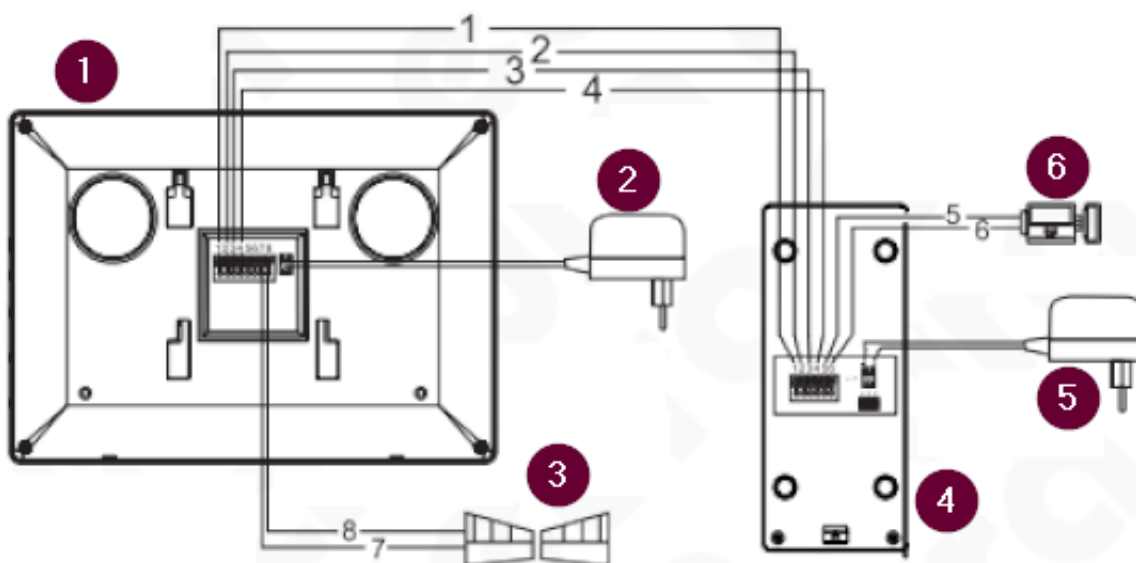

Urządzenie wyposażono także w pokrętki regulacyjne umożliwiające dostosowanie głośności rozmowy, jasności i nasycenia obrazu. Dodatkowo, do wyboru mamy 16 melodii gongu. .

**Kaseta zewnętrzna VDA-80A3** posiada **wbudowany szyfrator z błękitnym podświetleniem oraz czytnik zbliżeniowy RFID**, dzięki którym wejście na posesję możliwe jest za pomocą wpisania specjalnego kodu lub zbliżenia breloka/karty RFID. Urządzenie wyposażono w kamerę rejestrującą obraz w rozdzielczości **700 TVL z obiektywem o polu widzenia 53°**. Dzięki 5 białym diodom LED i czujnikowi zbliżeniowemu możliwy jest podgląd otoczenia kasety także w nocy. Panel zabezpieczony jest daszkiem natynkowym, który chroni go przed złymi warunkami atmosferycznymi.

**Legenda:**

1. Uchwyty mocujące do ramki montażowej
2. Głośniki
3. Gniazdo do podłączenia zasilacza
4. Zaciski zewnętrzne

**Legenda:**

1. Daszek ochronny (natynkowy)
2. Kamera kolorowa 700TVL
3. Czytnik zbliżeniowy RFID
4. Głośnik
5. Mikrofon
6. Diody LED i czujnik zmierzchowy
7. Szyfrator
8. Przycisk wywołania
9. Zaciski zewnętrzne

**Schemat podłączenia:**