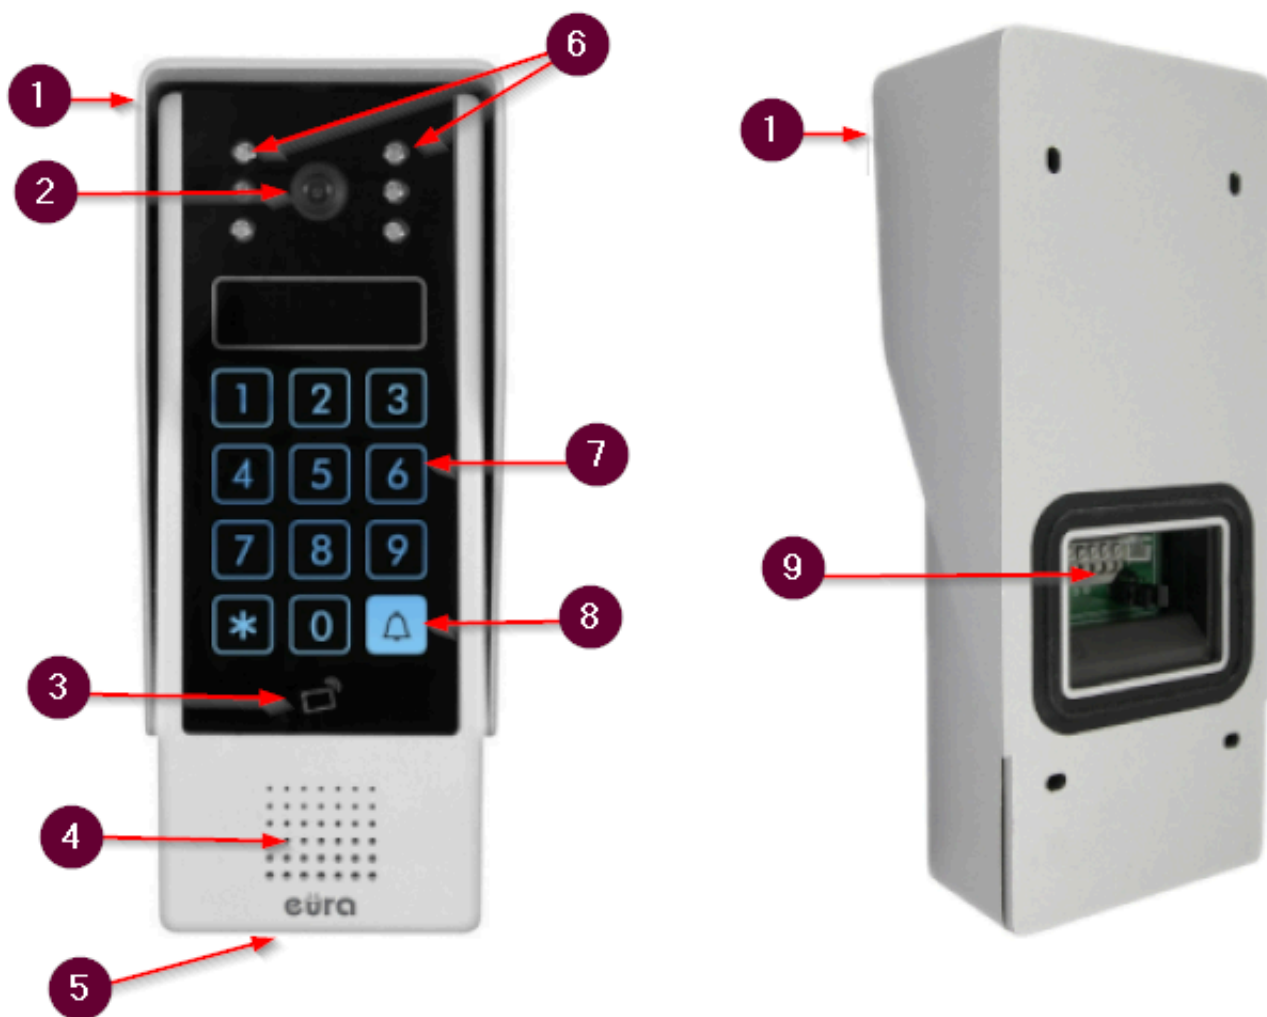

Legenda:

1. Daszek ochronny (natynkowy)
2. Kamera kolorowa 700TVL
3. Czytnik zbliżeniowy RFID
4. Głośnik
5. Mikrofon
6. Diody LED i czujnik zmierzchowy
7. Szyfrator
8. Przycisk wywołania
9. Zaciski zewnętrzne

Schemat podłączenia: