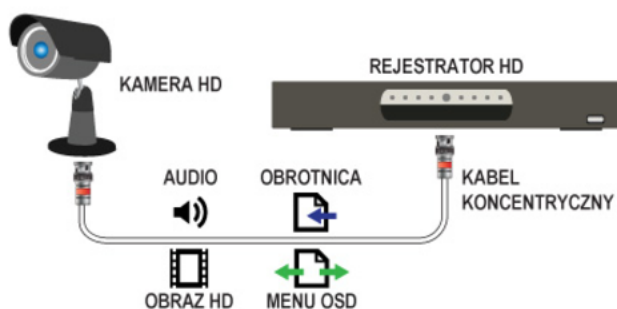

na zewnątrz i wewnątrz pomieszczeń.

Posiada

wodoodporna

Cechy:

Przeznaczenie:

Technologia HD-TVI

Transmisja obrazu

System HD-TVI posiada możliwość transmisji danych różnego typu - wykorzystując wspólny, pojedynczy przewód. Pozwala przesyłać sygnał:

- wizyjny (jakość HD),
- audio (z kamery),
- dane do sterowania kamerami obrotowymi,
- dane do sterowania menu OSD kamery.

Zalety systemu HD-TVI:

Schemat działania systemu HD-TVI

Złącza: