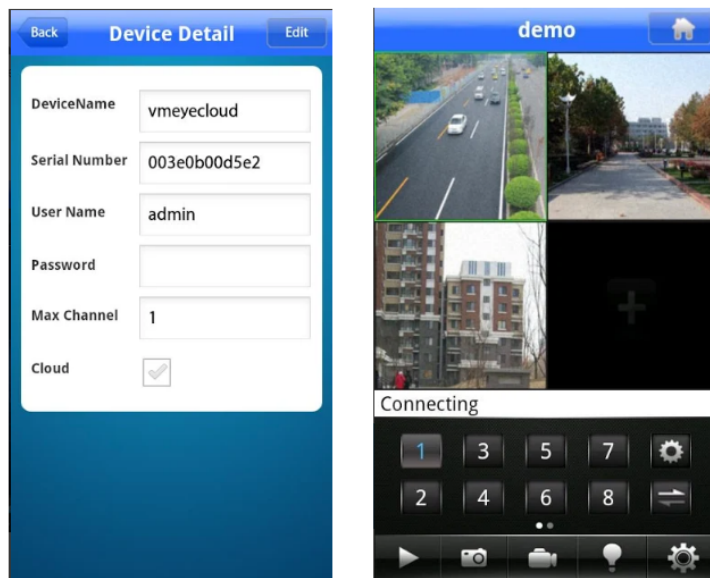

Kamera tubowa VidiLine VIDI-101T-4MP-AHD-W 4MPX 2.8mm IR20

Kamera posiada wysokiej jakości przetwornik obrazu o rozdzielczości **4 MPX**, dzięki czemu łatwo rozpoznasz szczegóły i osoby. Atutem jest też obiektyw stałoogniskowy **2.8 mm**, który pozwala na uzyskanie szerokiego kąta widzenia, a także wbudowany reflektor podczerwieni **z zasięgiem do 20 m**. Dzięki temu jakość obrazu będzie wysoka także **w zupełnej ciemności**.

Podgląd mobilny:

Kamery oferują podgląd obrazu na żywo na urządzeniach mobilnych. Należy tylko pobrać darmową aplikację **vMEyeCloud** ze sklepu **AppStore (system iOS)** lub **Google Play (Android)**.