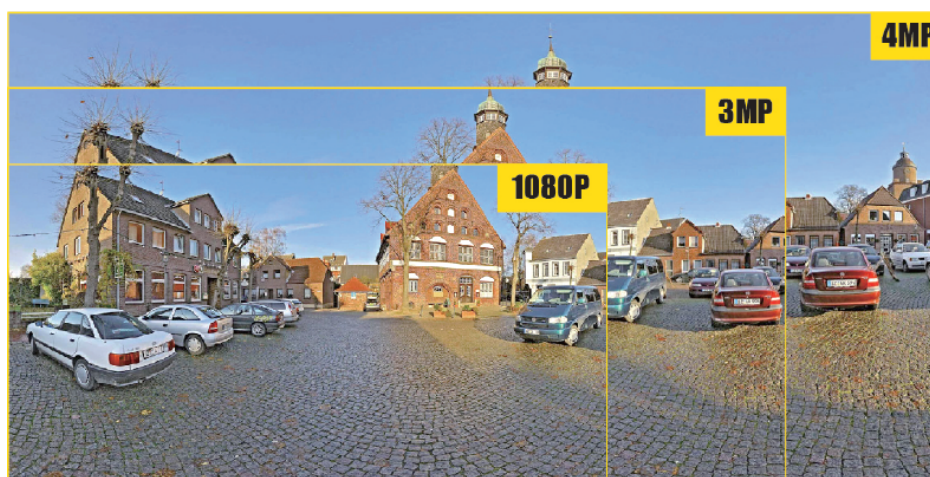

2.8 mm, który pozwala na uzyskanie szerokiego kąta widzenia. Wbudowany reflektor podczerwieni Smart IR posiada maksymalny **zasięg do 30 m** (w terenie otwartym), więc zapewni dobrą widoczność również **w zupełnej ciemności**. Produkt posiada wodoodporną obudowę, stanowiącą ochronę sprzętu przed złymi warunkami atmosferycznymi. Przeznaczony jest **do różnorodnych zastosowań wewnętrznych i zewnętrznych**. Pozwala ona na montaż sprzętu **na suficie**.

Cechy produktu (IPC-HDW1431S-0280B-S4):

- rozdzielczość: 4 MPX
- kompresja wideo: H.264+/H.264/H.265+/H.265/MJPEG
- obiektyw stałogniskowy 2.8 mm
- kąt widzenia: 93°
- funkcje: WDR 120dB, 3D DNR, BLC, HLC, ROI, Detekcja ruchu, Konfigurowalne strefy prywatności, Mirror
- możliwość zmiany rozdzielczości, jakości i przepustowości
- zasięg promienników podczerwieni: do 30 m (w terenie otwartym)
- stopień ochrony: IP67

Przeznaczenie:

Kamera posiada wodoodporną obudowę, stanowiącą ochronę sprzętu przed złymi warunkami atmosferycznymi. Przeznaczona jest do różnorodnych zastosowań wewnętrznych i zewnętrznych. Pozwala ona na montaż sprzętu na suficie. Jest przydatna do obserwacji np. magazynów, biur, hurtowni czy szkół.

Jakość obrazu:

ROI (obszar zainteresowania)

Dzięki tej funkcji poprawimy jakość wybranych fragmentów obrazu kosztem słabszej jakości pozostałych elementów. Wpływa to na korzystniejsze wykorzystanie mocy obliczeniowej procesora sygnałowego i zmniejszenie wymagań dot. pasma sieciowego.

ONVIF (współpraca z większością kamer IP)