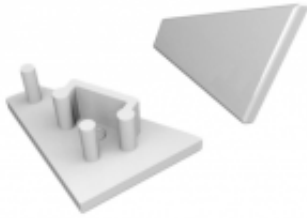

Dane aktualne na dzień: 11-04-2025 10:59

Link do produktu: <https://elektronikadomowa.pl/zaslepka-corner10-topmet-srebrna-10x2szt-p-12337.html>

ZASLEPKA CORNER10 TOPMET SREBRNA 10x2szt

Cena brutto	15,00 zł
Cena netto	12,20 zł
Dostępność	Produkt archiwalny
Numer katalogowy	16749
Kod EAN	5901597244950
Producent	TOPMET

Opis produktu

Zaslepka końcowa CORNER10 TOPMET dedykowana jest do profili aluminiowych **CORNER10**. Służy do dekoracyjnego zakończenia pojedynczych profili lub ich dłuższych odcinków.

Specyfikacja techniczna:

- dedykowane do profili LED CORNER10
- materiał: tworzywo ABS
- kolor: srebrny

W zestawie:

- zaslepka CORNER10 TOPMET srebrna (83150040) - 10x2 szt.