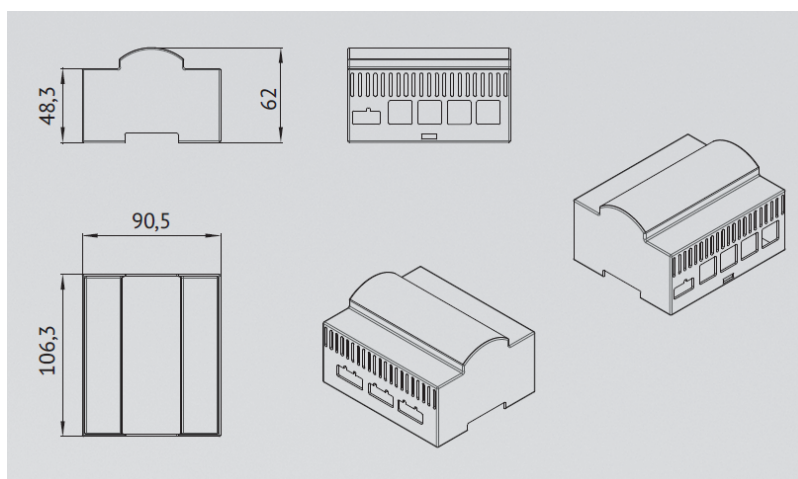

Opis produktu

Zasilacz ACO posiada wbudowany rozdzielacz wideo do 3 monitorów. Dedykowany jest do systemu **Familio PRO**. Znajdzie zastosowanie w budownictwie 1, 2 lub 3-rodzinnym do zasilania całego systemu wideodomofonowego. Przeznaczony jest do montażu **na szynie DIN**.

Cechy produktu:

- podłączenie 3 monitorów w odległości max. 70 m (dot. cat. 5e)
- możliwość zasilania elektrozaczełu (tylko złącza śrubowe ARK)
- wbudowane aktywne wzmacniacze wideo
- możliwość podłączenia bezpośrednio panelu w odległości max. 100 m (dot. cat. 5e, bez zasilania elektrozaczełu)
- wejście główne z panelu lub innego źródła standardu ACO
- kompatybilny z innymi systemami wideo ACO
- posiada złącza typu RJ-45 lub śrubowymi ARK

Schemat podłączenia:

Specyfikacja techniczna:

- typ instalacji: cyfrowa (skrętka cat. 5e lub 6)
- montaż: szyna DIN
- wyjścia: złącza śrubowe ARK:
 - 230V (PE, L, N), Video IN (różnicowe)
 - 1x RJ45 do podłączenia panelu PRO (bez zasilania elektrozaczepu)
- prąd: 3A
- napięcie wejściowe: 100-240VAC, 1A 50/60 Hz
- napięcie wyjściowe: 15VDC
- wymiary: 6 modułów DIN