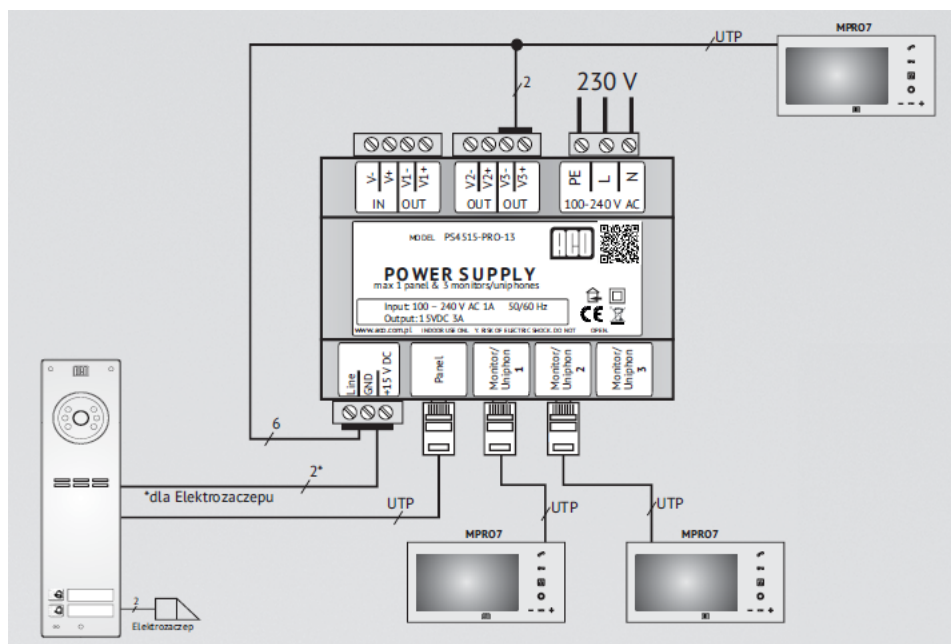

Opis produktu

Zasilacz ACO posiada wbudowany rozdzielacz wideo do 3 monitorów. Dedykowany jest do systemu **Familio PRO**. Znajdzie zastosowanie w budownictwie 1, 2 lub 3-rodzinnym do zasilania całego systemu wideodomofonowego. Przeznaczony jest do montażu **na szynie DIN**.

Cechy produktu:

- podłączenie 3 monitorów w odległości max. 70 m (dot. cat. 5e)
- możliwość zasilania elektrozaczełu (tylko złącza śrubowe ARK)
- wbudowane aktywne wzmacniacze wideo
- możliwość podłączenia bezpośrednio panelu w odległości max. 100 m (dot. cat. 5e, bez zasilania elektrozaczełu)
- wejście główne z panelu lub innego źródła standardu ACO
- kompatybilny z innymi systemami wideo ACO
- posiada złącza typu RJ-45 lub śrubowymi ARK

Schemat podłączenia:

Specyfikacja techniczna:

- typ instalacji: cyfrowa (skrętka cat. 5e lub 6)
- montaż: szyna DIN
- wyjścia: złącza śrubowe ARK:
 - 230V (PE, L, N), Video IN (różnicowe)
 - 1x RJ45 do podłączenia panelu PRO (bez zasilania elektrozaczepu)
- prąd: 3A
- napięcie wejściowe: 100-240VAC, 1A 50/60 Hz
- napięcie wyjściowe: 15VDC
- wymiary: 6 modułów DIN