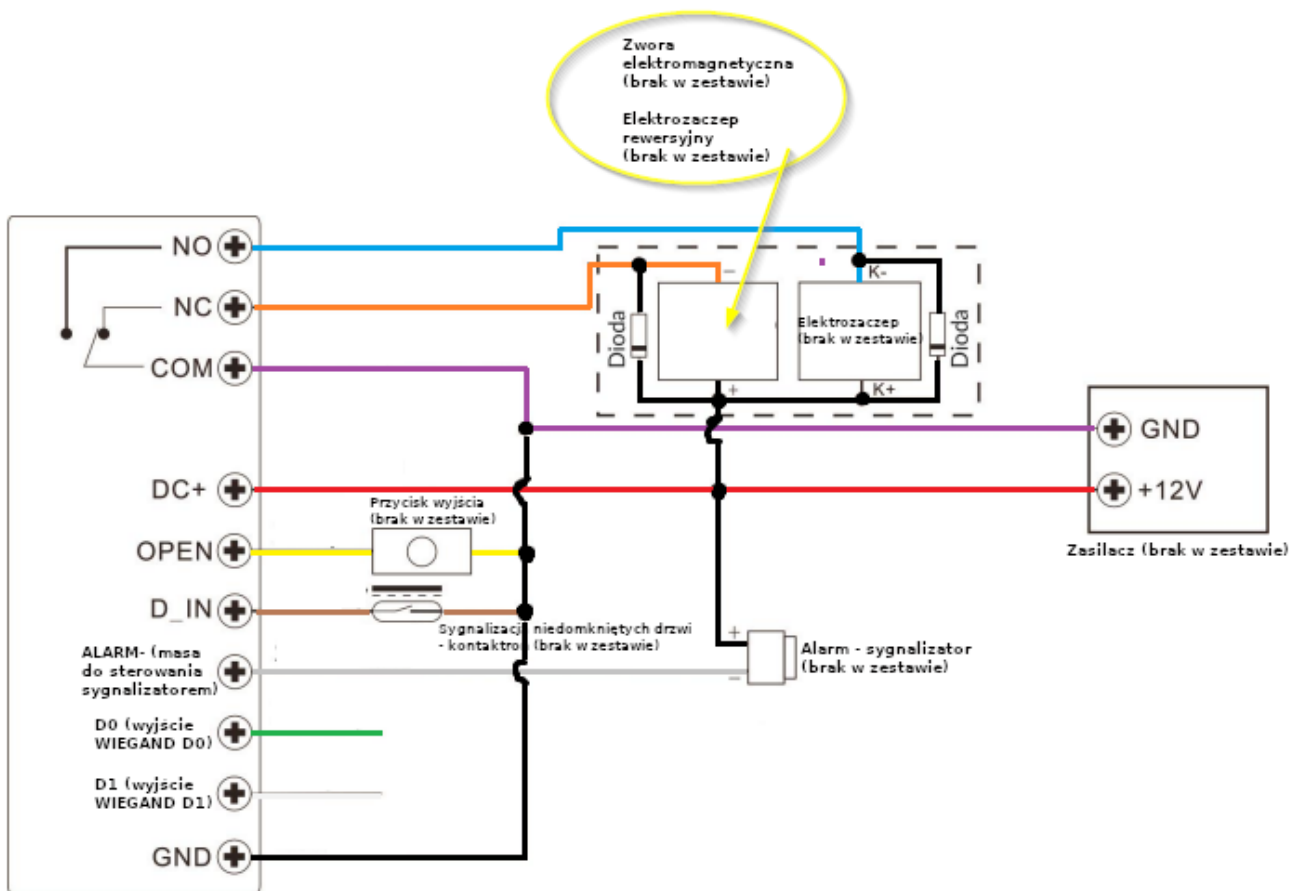

**Świecąca dioda LED** sygnalizuje stan pracy urządzenia, dzięki czemu użytkownik zawsze wie, w jakim trybie działa zamek.

---

### Cechy produktu:

- możliwość pracy jako urządzenie autonomiczne
- pamięć do 1000 użytkowników
- tryb pracy: karta / kod / palec
- czytnik linii papilarnych
- czytnik kart i breloków zbliżeniowych EM 125kHz
- podświetlana klawiatura (automatycznie gaśnie po 20 sek.)
- diody LED w 3 kolorach (oznaczenie trybu pracy urządzenia)
- wbudowany brzęczyk
- nieulotna pamięć EPROM - zapamiętuje zapisane kody i parametry w pamięci przy zaniku napięcia
- wejście typu Wiegand 26 do podłączenia z czytnikiem zewnętrznym
- wyjście typu Wiegand 26 do podłączenia ze sterownikiem
- regulacja czasu otwarcia elektrozaczepu
- możliwość pełnego programowania z poziomu klawiatury
- zabezpieczenie przeciwzwarceniowe elektrozaczepu
- stopień ochrony: IP66

### Schemat podłączenia:

### Specyfikacja techniczna:

- rodzaj transmisji: przewodowy, dotykowy
- tryb pracy: karta / kod / palec
- czytnik zbliżeniowy: EM 125kHz Unique, obsługa za pomocą kart i kodów PIN
- interfejs Wiegand: Wiegand 26 bitów
- max. ilość użytkowników: 1000 (888x karta/kod PIN, 100x odcisk palca, 2x awaryjny, 10x gość)
- odległość odczytu karty: 2-6 cm
- szyfrator: tak
- czytnik linii papilarnych: tak
- regulacja czasu aktywacji wyjścia (elektrozaczep): 0-99 sek.
- ilość wyjść przekaźnikowych: 1x
- obciążenie styków przekaźnika: max. 2A
- połączenie przewodów: elektrozaczep, przycisk wyjścia, alarm zewnętrzny, czytnik zewnętrzny
- montaż natynkowy
- stopień ochrony: IP66
- temperatura pracy: -30°C ... +60°C
- dopuszczalna wilgotność: 0-98% RH
- napięcie zasilania: 12V DC
- pobór prądu: ≤150 mA (praca), ≤60 mA (w czasie spoczynku)
- wymiary: 45 x 149 x 22 mm