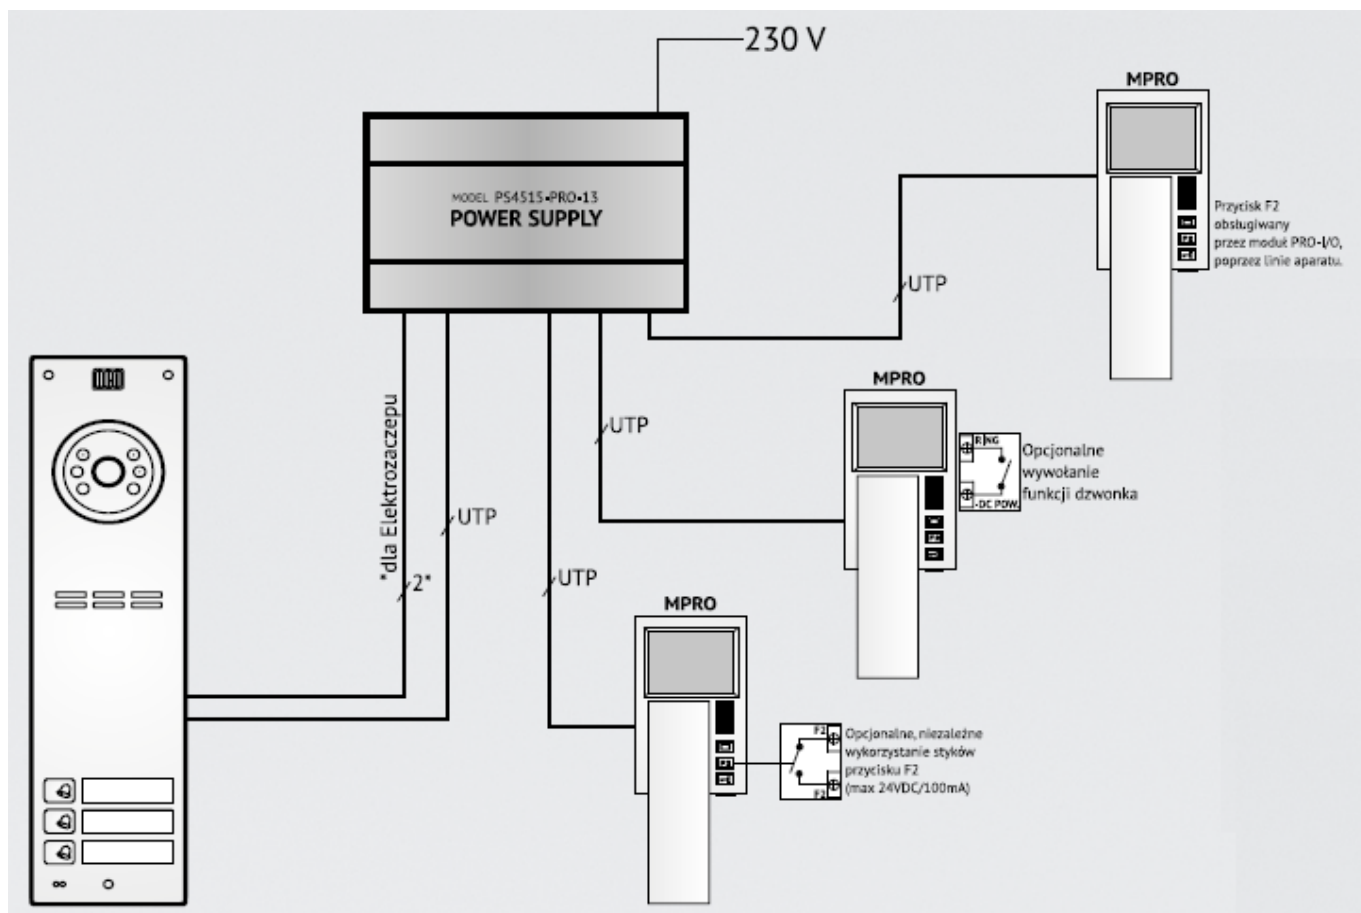

### Opis produktu

**Wideomonitor cyfrowy PRO ACO MPRO 4" (G2)** posiada **magnetyczne odkładanie słuchawki** oraz funkcję **dzwonka do drzwi**. Atutem jest też 3-stopniowa regulacja głośności dzwonienia oraz 3 przyciski:

- otwierania
- funkcyjny (do sterowania urządzeniami zewnętrznymi)
- niezależny podgląd wideo.

Umożliwia **montaż natynkowy**.

#### Cechy produktu:

- 3-stopniowa regulacja głośności dzwonienia
- 3 przyciski: otwieranie + funkcyjny do sterowania urządzeniami zewnętrznymi + niezależny podgląd wideo
- pełna prywatność połączenia
- odbiera każdy adres wywołania (po ustawieniu adresu "0")
- funkcja dzwonka do drzwi
- regulacja nasycenia kolorów oraz jasności i kontrastu obrazu
- możliwość otwierania bez konieczności aktywnego połączenia
- magnetyczny mechanizm odkładania słuchawki
- optyczna sygnalizacja wyciszenia i dzwonienia
- możliwość odbierania rozmowy intercomowej
- kompatybilny ze wszystkimi cyfrowymi urządzeniami z grupy Familio PRO
- możliwość pracy kilku odbiorników pod jednym adresem
- automatyka domowa: sterowanie urządzeniami zewnętrznymi (np. bramą, szlabanem, roletami)
- montaż: natynkowy
- zasilanie: 15 VDC
- wymiary: 284 x 104 x 40 mm

### Specyfikacja techniczna:

- wyświetlacz: 4" LCD kolorowy, magnetyczne odkładanie słuchawki
- rozdzielczość: 320 x 240 px
- materiał: obudowa z tworzywa ABS

- 
- kolor: biały
  - montaż: natynkowy
  - typ instalacji: cyfrowa (skrętka cat. 5e lub 6)
  - wejścia: 1x gniazdo RJ45, złącza śrubowe ARK, 1x zwierne (NO) do dzwonka
  - wyjścia: przycisk F2
    - po magistrali systemu (PRO I/O),
    - 1x zwierne (NO) odseparowane od systemu
  - zasilanie: 15VDC / 200 mA
  - pobór mocy (tryb czuwania): ~0,2 W
  - wymiary: 284 x 104 x 40 mm