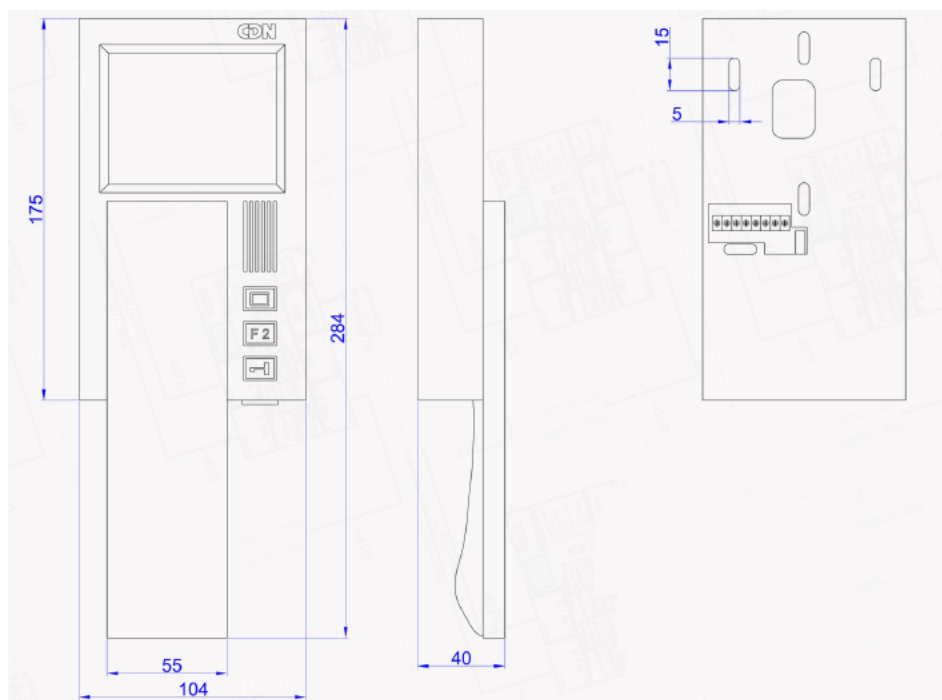

#### Cechy produktu:

- 3-stopniowa regulacja głośności dzwonienia
- 3 przyciski: otwieranie, funkcyjny (do sterowania urządzeniami zewnętrznymi), niezależny podgląd wideo
- ekran kolorowy 4"
- magnetyczny mechanizm odkładania słuchawki
- regulacja nasycenia kolorów oraz jasności i kontrastu obrazu
- możliwość podłączenia dodatkowej, niezależnej kamery
- podgląd obrazu bez konieczności aktywnego połączenia
- kompatybilny ze wszystkimi analogowymi instalacjami wideo
- automatyka domowa: sterowanie urządzeniami zewnętrznymi (np. bramą, szlabanem, roletami)
- montaż: natynkowy
- zasilanie: 15 VDC
- wymiary: 284 x 104 x 40 mm

### Specyfikacja techniczna:

- wyświetlacz: 4" LCD kolorowy
- rozdzielczość: 320 x 240 px
- materiał: obudowa z tworzywa ABS
- kolor: biały
- montaż: natynkowy
- typ instalacji: analogowa
- wejścia: złącza śrubowe ARK, do podłączenia drugiej niezależnej kamery 1x 75 Ohm /1Vp-p
- zasilanie: 15VDC (min. 13.5V, max. 18V) / 200 mA
- pobór mocy (tryb czuwania): ~0,3 W
- wymiary: 284 x 104 x 40 mm