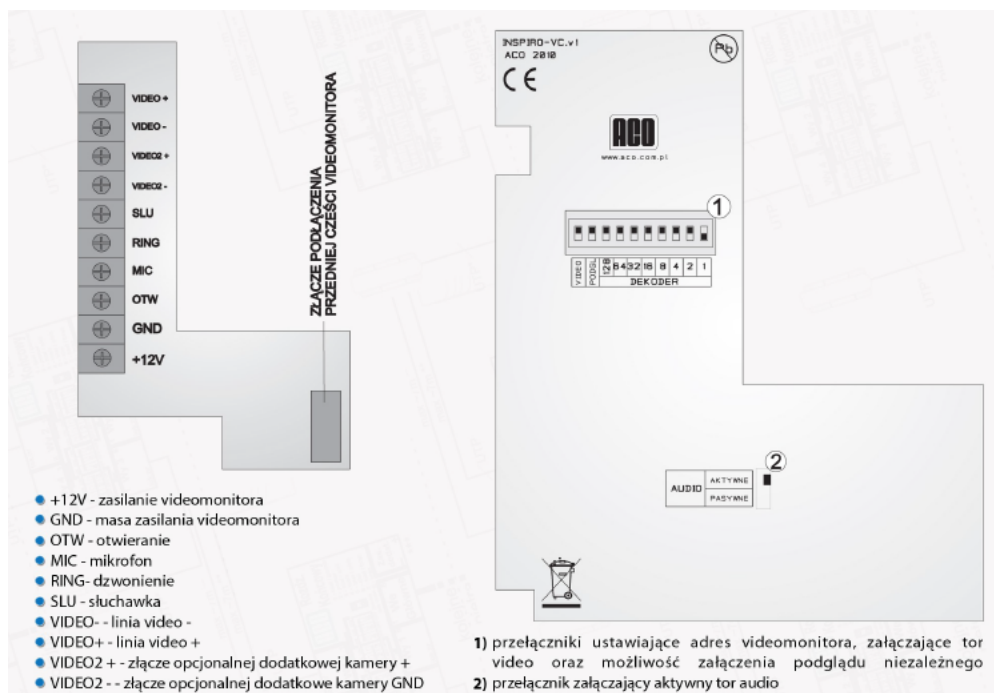

### Opis produktu

**Wideomonitor analogowy ACO** posiada monitor kolorowy **4"** oraz **magnetyczne odkładanie słuchawki**. Atutem jest też 3-stopniowa regulacja głośności dzwonienia oraz 3 przyciski:

- otwieranie,
- funkcyjny (do sterowania urządzeniami zewnętrznymi),
- niezależny podgląd wideo.

Umożliwia **montaż natynkowy**.

#### Cechy produktu:

- 3-stopniowa regulacja głośności dzwonienia
- 3 przyciski: otwieranie, funkcyjny (do sterowania urządzeniami zewnętrznymi), niezależny podgląd wideo
- ekran kolorowy 4"
- magnetyczny mechanizm odkładania słuchawki
- regulacja nasycenia kolorów oraz jasności i kontrastu obrazu
- możliwość podłączenia dodatkowej, niezależnej kamery
- podgląd obrazu bez konieczności aktywnego połączenia
- kompatybilny ze wszystkimi analogowymi instalacjami wideo
- automatyka domowa: sterowanie urządzeniami zewnętrznymi (np. bramą, szlabanem, roletami)
- montaż: natynkowy
- zasilanie: 15 VDC
- wymiary: 284 x 104 x 40 mm

### Specyfikacja techniczna:

- wyświetlacz: 4" LCD kolorowy
- rozdzielczość: 320 x 240 px
- materiał: obudowa z tworzywa ABS
- kolor: biały
- montaż: natynkowy
- typ instalacji: analogowa
- wejścia: złącza śrubowe ARK, do podłączenia drugiej niezależnej kamery 1x 75 Ohm /1Vp-p
- zasilanie: 15VDC (min. 13.5V, max. 18V) / 200 mA
- pobór mocy (tryb czuwania): ~0,3 W
- wymiary: 284 x 104 x 40 mm