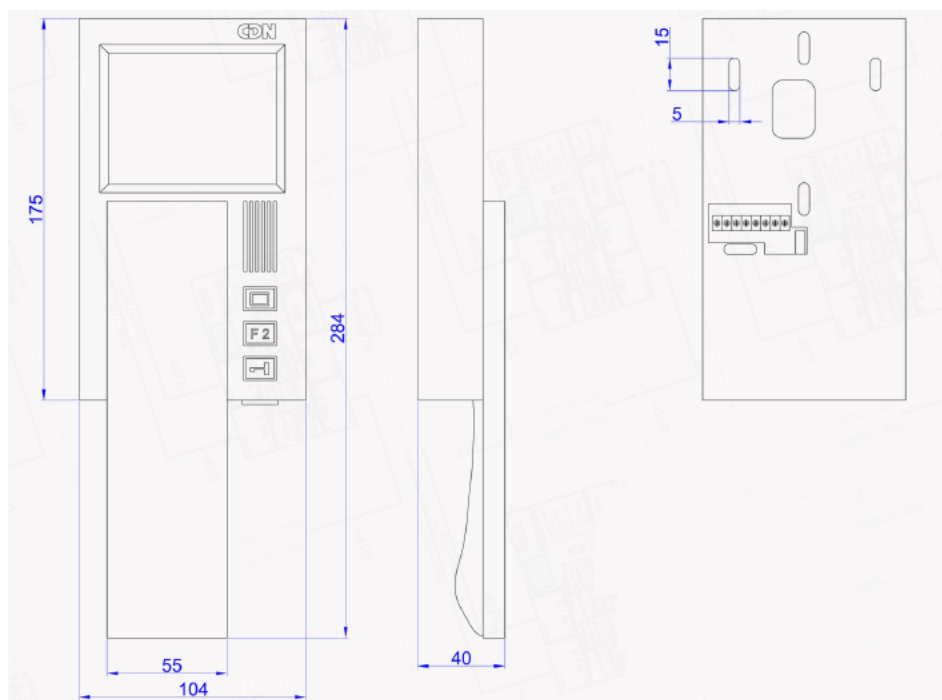

Umożliwia **montaż natynkowy**.

Cechy produktu:

- 3-stopniowa regulacja głośności dzwonienia
- 3 przyciski: otwieranie, funkcyjny (do sterowania urządzeniami zewnętrznymi), niezależny podgląd wideo
- ekran kolorowy 2,4"
- magnetyczny mechanizm odkładania słuchawki
- regulacja nasycenia kolorów oraz jasności i kontrastu obrazu
- możliwość podłączenia dodatkowej, niezależnej kamery
- podgląd obrazu bez konieczności aktywnego połączenia
- kompatybilny ze wszystkimi analogowymi instalacjami wideo
- automatyka domowa: sterowanie urządzeniami zewnętrznymi (np. bramą, szlabanem, roletami)
- montaż: natynkowy
- zasilanie: 15 VDC
- wymiary: 284 x 104 x 40 mm

Schemat połączenia:

Specyfikacja techniczna:

- wyświetlacz: 2,4' LCD kolorowy
- rozdzielczość: 320 x 240 px
- materiał: obudowa z tworzywa ABS
- kolor: biały
- montaż: natynkowy
- typ instalacji: analogowa
- wejścia: złącza śrubowe ARK, do podłączenia drugiej niezależnej kamery 1x 75 Ohm /1Vp-p
- zasilanie: 15VDC (min. 13.5V, max. 18V) / 200 mA
- pobór mocy (tryb czuwania): ~0,3 W
- wymiary: 284 x 104 x 40 mm