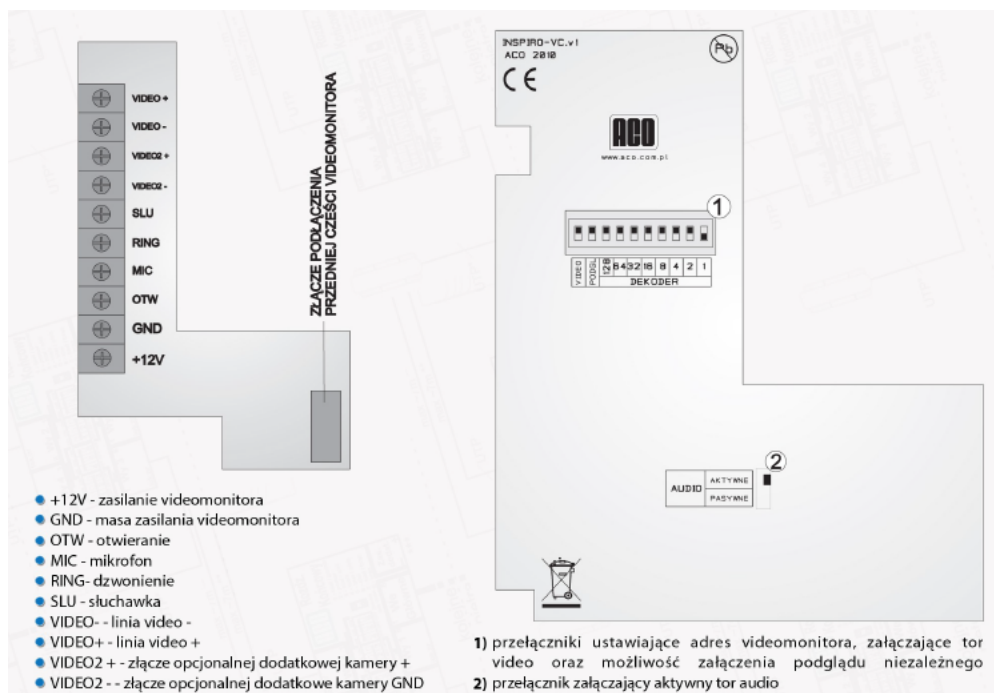

Opis produktu

Wideomonitor analogowy ACO posiada monitor kolorowy **2,4"** oraz **magnetyczne odkładanie słuchawki**. Atutem jest też 3-stopniowa regulacja głośności dzwonienia oraz 3 przyciski:

- otwieranie,
- funkcyjny (do sterowania urządzeniami zewnętrznymi),
- niezależny podgląd wideo.

Umożliwia **montaż natynkowy**.

Cechy produktu:

- 3-stopniowa regulacja głośności dzwonienia
- 3 przyciski: otwieranie, funkcyjny (do sterowania urządzeniami zewnętrznymi), niezależny podgląd wideo
- ekran kolorowy 2,4"
- magnetyczny mechanizm odkładania słuchawki
- regulacja nasycenia kolorów oraz jasności i kontrastu obrazu
- możliwość podłączenia dodatkowej, niezależnej kamery
- podgląd obrazu bez konieczności aktywnego połączenia
- kompatybilny ze wszystkimi analogowymi instalacjami wideo
- automatyka domowa: sterowanie urządzeniami zewnętrznymi (np. bramą, szlabanem, roletami)
- montaż: natynkowy
- zasilanie: 15 VDC
- wymiary: 284 x 104 x 40 mm

Schemat połączenia:

Specyfikacja techniczna:

- wyświetlacz: 2,4' LCD kolorowy
- rozdzielczość: 320 x 240 px
- materiał: obudowa z tworzywa ABS
- kolor: biały
- montaż: natynkowy
- typ instalacji: analogowa
- wejścia: złącza śrubowe ARK, do podłączenia drugiej niezależnej kamery 1x 75 Ohm /1Vp-p
- zasilanie: 15VDC (min. 13.5V, max. 18V) / 200 mA
- pobór mocy (tryb czuwania): ~0,3 W
- wymiary: 284 x 104 x 40 mm