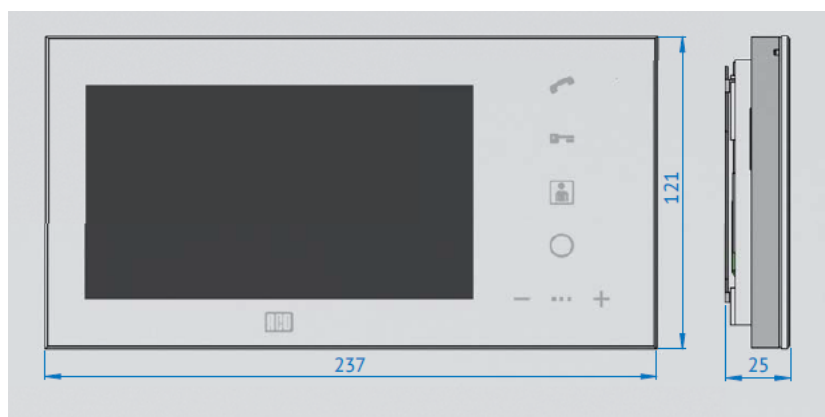

Schemat połączenia:

Specyfikacja techniczna:

- wyświetlacz: 7" LCD kolorowy, bezszluchkowy
- rozdzielczość: 800 x 480 px
- materiał (front): szkło
- kolor: biały
- montaż: natynkowy
- typ instalacji: cyfrowa (skrętka cat. 5e lub 6)
- wejścia: 1x gniazdo RJ45, złącza śrubowe ARK
- wyjścia: przycisk F2 po magistrali systemu
- zasilanie: 15VDC (min. 13,5V, max. 18V) / 460 mA
- pobór mocy (tryb czuwania): ~0,2 W
- wymiary: 237 x 121 x 25 mm