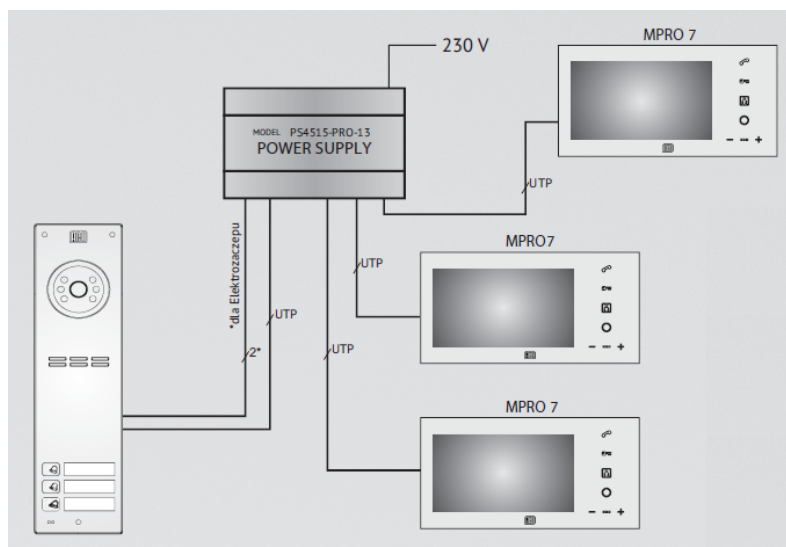

Opis produktu

Wideo monitor głośnomówiący ACO posiada płatki, dotykowy ekran kolorowy **7"**. Kompatybilny jest ze wszystkimi cyfrowymi urządzeniami z grupy **Familio PRO**. Daje możliwość pracy kilku monitorów pod 1 adresem. Posiada funkcję **dzwonka do drzwi** oraz podświetlane ikony dotykowe (słuchawka, kluczyk, monitor). Pozwala na **montaż natynkowy**. Jest odporny na zarysowania i łatwy do utrzymania w czystość.

Cechy produktu:

- głośnomówiący
- nowoczesny, płaski, dotykowy front wykonany ze szkła
- podświetlane ikony dotykowe (słuchawka, kluczyk, monitor)
- kompatybilny ze wszystkimi cyfrowymi urządzeniami z grupy Familio PRO
- 7 stopniowa regulacja dźwięków
- czysty, pozbawiony zakłóceń dźwięk
- pełna prywatność połączenia
- możliwość pracy kilku monitorów pod 1 adresem
- funkcja dzwonek do drzwi
- niezależny adres główny i intercomu dla każdego wideomonitora
- intercom - łączność wewnętrzna pomiędzy odbiornikami
- podgląd obrazu bez aktywnego połączenia
- funkcja Office - automatyczne otwieranie drzwi (aktywacja w dowolnym momencie)
- odbiera każdy adres wywołania (po ustawieniu adresu "0")
- automatyka domowa: sterowanie urządzeniami zewnętrznymi (np. bramą, szlabanem, roletami)
- kolor: biały
- montaż natynkowy
- zasilanie: 15VDC
- wymiary: 237 x 121 x 25 mm

Schemat połączenia:

Specyfikacja techniczna:

- wyświetlacz: 7" LCD kolorowy, bezszluchkowy
- rozdzielczość: 800 x 480 px
- materiał (front): szkło
- kolor: biały
- montaż: natynkowy
- typ instalacji: cyfrowa (skrętka cat. 5e lub 6)
- wejścia: 1x gniazdo RJ45, złącza śrubowe ARK
- wyjścia: przycisk F2 po magistrali systemu
- zasilanie: 15VDC (min. 13,5V, max. 18V) / 460 mA
- pobór mocy (tryb czuwania): ~0,2 W
- wymiary: 237 x 121 x 25 mm