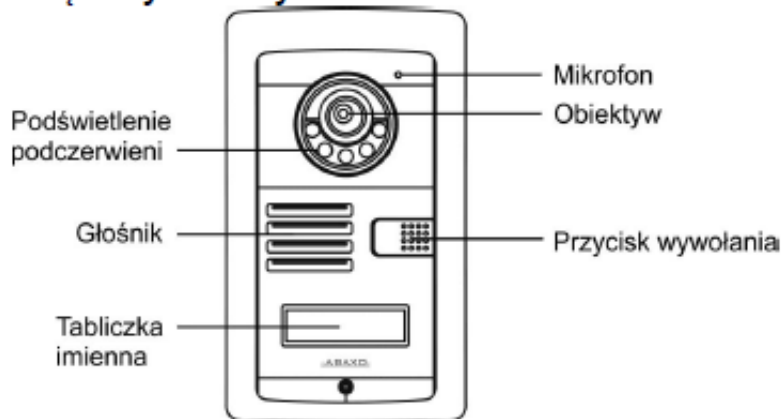

Przykładowe schematy połączeń: