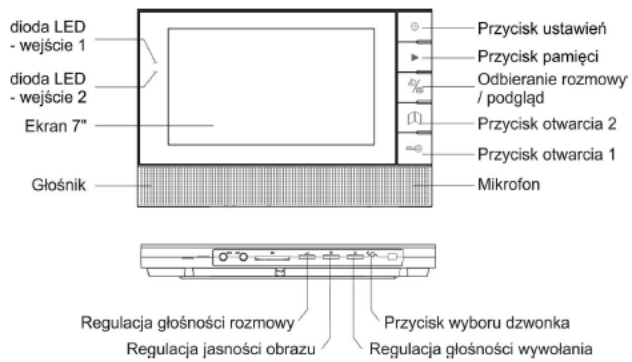

Atutem jest też fakt, że dzięki niemu możemy też sterować bramą wjazdową - jeden przycisk służy do jej otwarcia.

Cechy monitora:

- Monitor głośnomówiący z obsługą dwóch wejść
- ekran LCD 7" (4:3)
- Wbudowana pamięć - zapis do 20 zdjęć
- Menu ekranowe
- regulacja głośności rozmowy i wywołania oraz jasności
- Zasilanie elektrozamka z monitora
- Zasilanie monitora: 13,5V DC (zasilacz w zestawie)
- Pobór mocy : max. 0,7A
- Wymiary (szer./wys./gł.) : 220 x 145 x 24 (mm)

Cechy kamery:

- kamera z regulacją obiektywu
- doświetlenie w nocy (podczerwień)
- standard nadawania sygnału video: PAL
- montaż podtynkowy
- zasilanie elektrozamka: 12V (z kamery)
- wymiary panela: 97 x 167 x 11 mm

Wygląd zestawu:

Przykładowe schematy połączeń:

Specyfikacja techniczna:

MONITOR M-740CM

Zasilanie	13,5V DC
Pobór mocy	max 8W; w stanie czuwania 1,5 W
Monitor	Kolor 7" TFT LCD
Rozdzielczość	800 x 480 dpi
Kąt widzenia	Poziom: 120°, pion: 100°
Jasność	300cd/m ²
Wejście video	1 Vp-p
Wbudowana pamięć	Flash 100 MB
Czas pracy	Podgląd obrazu: 1 minuta, rozmowa: 1 minuta
Temperatura pracy	-10°C do + 55°C
Waga	0,7kg
Wymiary (szer/wys /gl)	220 x 145 x 24 mm