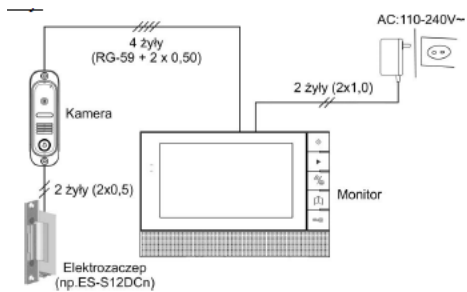

Atutem jest też fakt, że dzięki niemu możemy też sterować bramą wjazdową - jeden przycisk służy do jej otwarcia.

Cechy monitora:

- Monitor głośnomówiący z obsługą dwóch wejść
- ekran LCD 7" (4:3)
- Wbudowana pamięć - zapis do 20 zdjęć
- Menu ekranowe
- regulacja głośności rozmowy i wywołania oraz jasności
- Zasilanie elektrozamka z monitora
- Zasilanie monitora: 13,5V DC (zasilacz w zestawie)
- Pobór mocy : max. 0,7A
- Wymiary (szer./wys./gł.) : 220 x 145 x 24 (mm)

Cechy kamery:

- kamera z regulacją obiektywu
- doświetlenie w nocy (podczerwień)
- standard nadawania sygnału video: PAL
- montaż podtynkowy
- zasilanie elektrozamka: 12V (z kamery)
- wymiary panela: 97 x 167 x 11 mm

Wygląd zestawu:

Przykładowe schematy połączeń:

Specyfikacja techniczna:

MONITOR M-740CM

Zasilanie	13,5V DC
Pobór mocy	max 8W; w stanie czuwania 1,5 W
Monitor	Kolor 7" TFT LCD
Rozdzielczość	800 x 480 dpi
Kąt widzenia	Poziom: 120°, pion: 100°
Jasność	300cd/m ²
Wejście video	1 Vp-p
Wbudowana pamięć	Flash 100 MB
Czas pracy	Podgląd obrazu: 1 minuta, rozmowa: 1 minuta
Temperatura pracy	-10°C do + 55°C
Waga	0,7kg
Wymiary (szer/wys /gl)	220 x 145 x 24 mm

KAMERA C-700C / C-200C

Zasilanie	12V DC (z monitora)
Pobór mocy	max 2W
Przetwornik obrazu	1/4"
Minimalne oświetlenie	0,1 Lux przy 30 cm
Temperatura pracy	- 15°C do + 50°C
Waga	0,5kg
Wymiary (szer/ wys / gl)	C: 700C: 43,2 x 140,6 x 29,3 mm C: 200C: 97 x 167 x 11 mm (puszka: 85 x 144 x 38 mm)