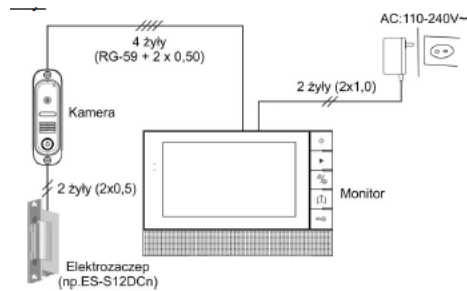

Specyfikacja techniczna:

MONITOR M-740CM

Zasilanie	13,5V DC
Pobór mocy	max 8W; w stanie czuwania 1,5 W
Monitor	Kolor 7" TFT LCD
Rozdzielczość	800 x 480 dpi
Kąt widzenia	Poziom: 120°, pion: 100°
Jasność	300cd/m²
Wejście video	1 Vp-p
Wbudowana pamięć	Flash 100 MB
Czas pracy	Podgląd obrazu: 1 minuta, rozmowa: 1 minuta
Temperatura pracy	-10°C do +55°C
Waga	0,7kg
Wymiary (szer/wys /gł)	220 x 145 x 24 mm

KAMERA C-700C / C-200C

Zasilanie	12V DC (z monitora)
Pobór mocy	max 2W
Przetwornik obrazu	1/4"
Minimalne oświetlenie	0,1 Lux przy 30 cm
Temperatura pracy	-15°C do +50°C
Waga	0,5kg
Wymiary (szer/ wys / gł)	C: 700C: 43,2 x 140,6 x 29,3 mm C: 200C: 97 x 167 x 11 mm (puszka: 85 x 144 x 38 mm)

W zestawie: