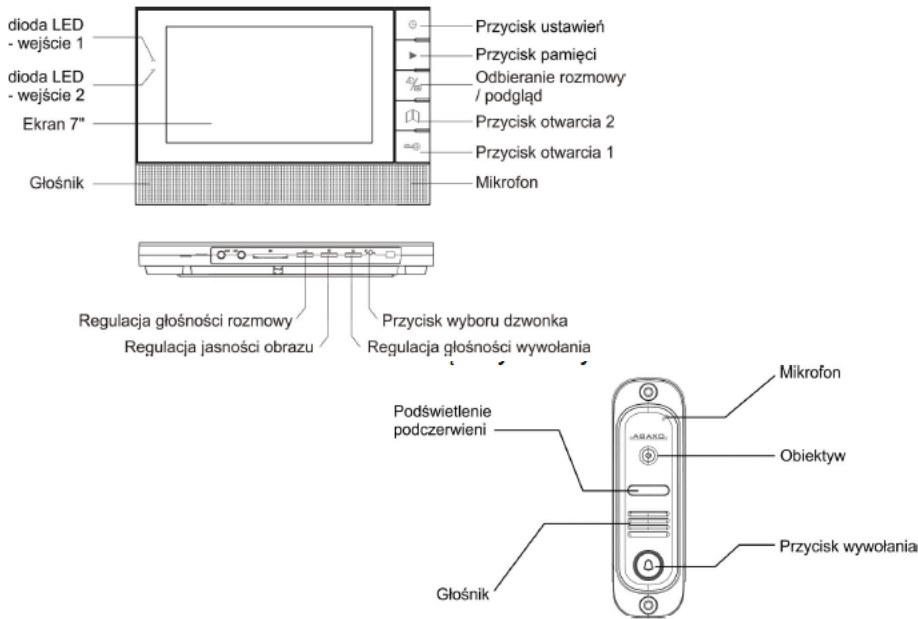

Przykładowe schematy połączeń: