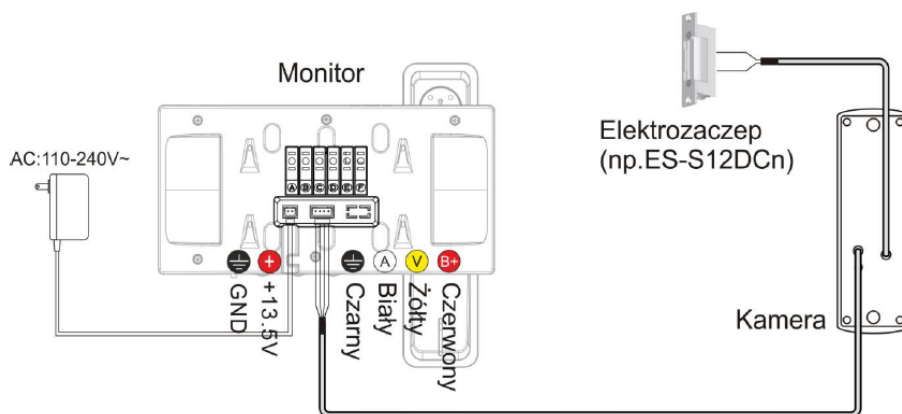

- min. oświetlenie: 0.1 lux przy 30 cm
- montaż natynkowy
- zasilanie elektrozamka 12V z kamery
- temperatura pracy: -15 st. C ... +50 st. C
- zasilanie: 12VDC (z monitora)
- pobór mocy: max. 2W
- wymiary: 43,2 x 140,6 x 29,3 mm
- rozstaw otworów montażowych: 124 mm
- waga: 0,5 kg

Schematy połączeń:

W zestawie:

- monitor ABAXO M-430CM - 1 szt;
- kamera ABAXO C-700C - 1 szt;
- daszek do montażu natynkowego kamery - 1 szt;
- uchwyt monitora - 1 szt;
- zasilacz - 1 szt;
- instrukcja.