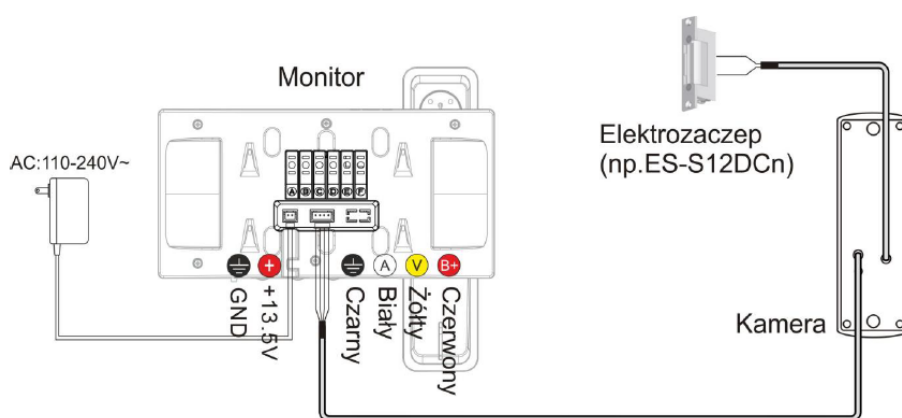

Specyfikacja techniczna - stacja bramowa C-700C:

- przetwornik obrazu: 1/4"
- kamera CCD z ukrytym obiektywem
- standard nagrywania sygnału wideo: PAL
- doświetlenie w nocy
- min. oświetlenie: 0.1 lux przy 30 cm
- montaż natynkowy
- zasilanie elektrozamka 12V z kamery
- temperatura pracy: -15 st. C ... +50 st. C
- zasilanie: 12VDC (z monitora)
- pobór mocy: max. 2W
- wymiary: 43,2 x 140,6 x 29,3 mm
- rozstaw otworów montażowych: 124 mm
- waga: 0,5 kg

Schematy połączeń:

W zestawie:

- monitor ABAXO M-430CM - 1 szt;
- kamera ABAXO C-700C - 1 szt;
- daszek do montażu natynkowego kamery - 1 szt;
- uchwyt monitora - 1 szt;
- zasilacz - 1 szt;
- instrukcja.