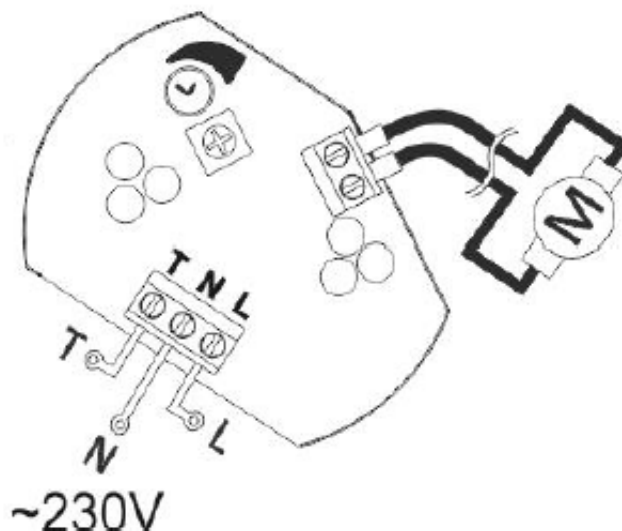

Link do produktu: <https://elektronikadomowa.pl/wentylator-lazienkowy-orno-or-wl-3201100ts-8w-230v-premium-wylacznik-czasowy-p-11811.html>

WENTYLATOR ŁAZIENKOWY Orno OR-WL-3201/100/TS 8W 230V PREMIUM + WYŁĄCZNIK CZASOWY

Cena brutto	123,05 zł
Cena netto	100,04 zł
Dostępność	Na zamówienie - 2-3 dni
Czas wysyłki	24 godziny
Numer katalogowy	16230
Kod EAN	5908254817823
Producent	Orno

Opis produktu

Wentylator łazienkowy Orno OR-WL-3201/100/TS umożliwia **automatyczne odprowadzenie wilgotnego powietrza na zewnątrz**. Cechuje go bardzo cicha praca oraz krótka rura wylotowa, która pozwala na umieszczenie go nawet w płytkich kanałach wentylacyjnych. Wysokiej klasy łożyska gwarantują długą żywotność urządzenia. Obsługiwany jest za pomocą **wyłącznika czasowego**.

Przeznaczony jest do **montażu ściennego**, a dzięki zastosowaniu łożysk kulowych możliwy jest także montaż **na suficie**. Do wentylatora można dokupić specjalny **panel dekoracyjny** serii **OR-WL-3203/...** i **OR-WL-3204/...** (brak w zestawie), który dostępny jest w różnych kolorach. Dzięki niemu urządzenie prezentuje się dobrze nie tylko w łazience, ale też w innych pomieszczeniach.

Schemat podłączenia:

- L** - przewód fazowy
- N** - przewód neutralny
- M** - silnik
- T** - przewód sterujący

Kropla wody - regulacja wilgotności

Zegar - regulacja czasu

Specyfikacja techniczna:

- przepływ powietrza: 93 m³/h
- ciśnienie statyczne: 30 Pa
- ciśnienie akustyczne: 26 dB / 1m
- prędkość obrotowa: 2400 rpm
- stopień ochrony: IP X2
- rodzaj łożyska: kulowe
- kolor: biały
- montaż: ścienny / sufitowy
- napięcie zasilania: 230V~, 50Hz
- moc silnika: 8W
- średnica: 100 mm
- wymiary: 120 x 120 x 89 mm