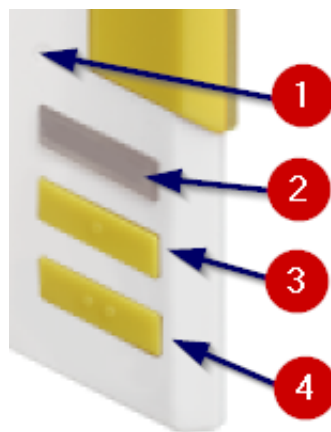

### Opis produktu

**Unifon domofonowy Proel PC-612** umożliwia prowadzenie rozmowy z drugą osobą poprzez połączenie z kasetą domofonową. Posiada **2 tryby pracy**, dzięki którym można je dostosować do swoich potrzeb (np. wyciszyć dzwonek na noc, a w dzień ustawić go głośniejszym). Unifon współpracuje także z kasetą celem **zmiany kodu zamka szyflowego**. Działa z systemem **PROEL**.

#### Cechy produktu:

- tryby pracy:
  - Tryb Dzień/Dzienny
  - Tryb Noc/Nocny
- płynna regulacja głośności (przycisk nr 4 - wyłącznie w trakcie dzwonienia)
- możliwość włączenia i wyłączenia dzwonka, dźwięku potwierdzenia użycia kodu lub sygnalizacji LED
- **funkcja zmiany kodu zamka szyflowego** - wymaga potwierdzenia (autoryzacji) przez osobę w mieszkaniu, która w odpowiednim momencie połączenia z lokalem, powinna 3-krotnie (dla systemów z MCD1803) lub 5-krotnie (dla systemów z KCD1905M) nacisnąć przycisk otwarcia drzwi (nr 3). Dokładna procedura opisana jest w instrukcji.
- dostępny także z czarnym, czerwonym i niebieskim wykończeniem

#### Legenda:

1. **Przycisk „specjalny”** - do odblokowywania dostępu do programów chronionych. Do jego wciskania najlepiej użyć wykałaczki lub innego nie brudzącego i nie rysującego plastiku przedmiotu
2. **Podgląd obrazu / dioda sygnalizująca stan pracy unifonu** (przycisk dostępny TYLKO w wersji PC-612V - Z MONITOREM)

### Specyfikacja techniczna:

- typ: cyfrowy, 2-żyłowy
- regulacja głośności: tak
- obudowa: tworzywo ABS
- kolor: biały + żółte wykończenie
- wymiary obudowy: 105 x 185 x 21 mm (wys. x szer. x gł.)
- wymiary słuchawki: 185 x 52 x 18 mm (wys. x szer. x gł.)