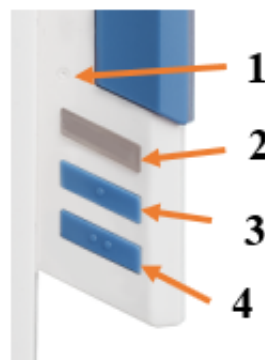

Opis produktu

Unifon domofonowy Proel PC-612 to nowoczesne urządzenie stanowiące rozbudowę funkcji modelu PC-512. Przeznaczony jest do prowadzenia rozmowy z drugą osobą przez połączenie z kasetą domofonową. Posiada **2 tryby pracy**, dzięki którym można dostosować je maksymalnie do swoich potrzeb (np. wyciszyć dzwonek na noc, a ustawić głośniejszy w dzień). Unifon współpracuje także z kasetą celem **zmiany kodu zamka szyfrowego**. Działa z systemem **PROEL**.

Cechy produktu:

- tryby pracy:
 - Tryb Dzień/Dzienny
 - Tryb Noc/Nocny
- płynna regulacja głośności (przycisk nr 4 - wyłącznie w trakcie dzwonienia)
- możliwość włączenia i wyłączenia dzwonka, dźwięku potwierdzenia użycia kodu lub sygnalizacji LED
- **funkcja zmiany kodu zamka szyfrowego** - wymaga potwierdzenia (autoryzacji) przez osobę w mieszkaniu, która w odpowiednim momencie połączenia z lokalem, powinna 3-krotnie (dla systemów z MCD1803) lub 5-krotnie (dla systemów z KCD1905M) nacisnąć przycisk otwarcia drzwi (nr 3). Dokładna procedura opisana jest w instrukcji.
- dostępny także z czarnym, czerwonym i żółtym wykończeniem

Specyfikacja techniczna:

- typ: cyfrowy, 2-żyłowy
- regulacja głośności: tak
- obudowa: tworzywo ABS
- kolor: biały + niebieskie wykończenie
- wymiary obudowy: 105 x 185 x 21 mm (wys. x szer. x gł.)
- wymiary słuchawki: 185 x 52 x 18 mm (wys. x szer. x gł.)