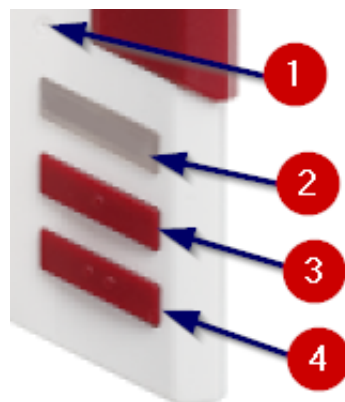

Opis produktu

Unifon domofonowy Proel PC-612 umożliwia prowadzenie rozmowy z drugą osobą poprzez połączenie z kasetą domofonową. Posiada **2 tryby pracy**, dzięki którym można je dostosować do swoich potrzeb (np. wyciszyć dzwonek na noc, a w dzień ustawić go głośniejszym). Unifon współpracuje także z kasetą celem **zmiany kodu zamka szyfrowego**. Działa z systemem **PROEL**.

Cechy produktu:

- tryby pracy:
 - Tryb Dzień/Dzienny
 - Tryb Noc/Nocny
- płynna regulacja głośności (przycisk nr 4 - wyłącznie w trakcie dzwonienia)
- możliwość włączenia i wyłączenia dzwonka, dźwięku potwierdzenia użycia kodu lub sygnalizacji LED
- funkcja zmiany kodu zamka szyfrowego** - wymaga potwierdzenia (autoryzacji) przez osobę w mieszkaniu, która w odpowiednim momencie połączenia z lokalem, powinna 3-krotnie (dla systemów z MCD1803) lub 5-krotnie (dla systemów z KCD1905M) nacisnąć przycisk otwarcia drzwi (nr 3). Dokładna procedura opisana jest w instrukcji.
- dostępny także z czarnym, żółtym i niebieskim wykończeniem

Legenda:

- Przycisk „specjalny”** - do odblokowywania dostępu do programów chronionych. Do jego wciskania najlepiej użyć wykałaczki lub innego nie brudzącego i nie rysującego plastiku przedmiotu
- Podgląd obrazu / dioda sygnalizująca stan pracy unifonu** (przycisk dostępny TYLKO w wersji PC-612V - Z

Specyfikacja techniczna:

- typ: cyfrowy, 2-żyłowy
- regulacja głośności: tak
- obudowa: tworzywo ABS
- kolor: biały + czerwone wykończenie
- wymiary obudowy: 105 x 185 x 21 mm (wys. x szer. x gł.)
- wymiary słuchawki: 185 x 52 x 18 mm (wys. x szer. x gł.)