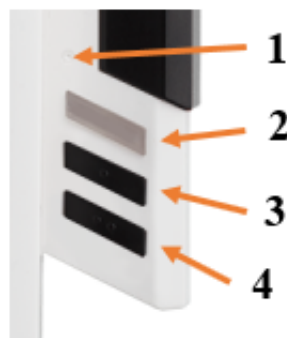

Link do produktu: <https://elektronikadomowa.pl/unifon-cyfrowy-proel-pc-612-czarny-p-11395.html>

UNIFON CYFROWY PROEL PC-612 CZARNY

Cena brutto	82,99 zł
Cena netto	67,47 zł
Dostępność	Dostępny
Czas wysyłki	24 godziny
Numer katalogowy	15829
Kod EAN	5906692702176
Producent	PROEL

Opis produktu

Unifon domofonowy Proel PC-612 to nowoczesne urządzenie stanowiące rozbudowę funkcji modelu PC-512. Przeznaczony jest do prowadzenia rozmowy z drugą osobą przez połączenie z kasetą domofonową. Posiada **tryby pracy**, dzięki którym można dostosować je maksymalnie do swoich potrzeb (np. wyciszyć dzwonek na noc, a ustawić głośniejszy w dzień). Unifon współpracuje także z kasetą celem **zmiany kodu zamka szyfrowego**. Działa z systemem **PROEL**.

Cechy produktu:

- tryby pracy:
  - Tryb Dzień/Dzienny
  - Tryb Noc/Nocny
- płynna regulacja głośności (przycisk nr 4 - wyłącznie w trakcie dzwonienia)
- możliwość włączenia i wyłączenia dzwonka, dźwięku potwierdzenia użycia kodu lub sygnalizacji LED
- **funkcja zmiany kodu zamka szyfrowego** - wymaga potwierdzenia (autoryzacji) przez osobę w mieszkaniu, która w odpowiednim momencie połączenia z lokalem, powinna 3-krotnie (dla systemów z MCD1803) lub 5-krotnie (dla systemów z KCD1905M) nacisnąć przycisk otwarcia drzwi (nr 3). Dokładna procedura opisana jest w instrukcji.
- dostępny także z niebieskim, żółtym i czerwonym wykończeniem

Legenda:

1. **Przycisk „specjalny”** - do odblokowywania dostępu do programów chronionych. Do jego wciskania najlepiej użyć wykałaczki lub innego nie brudzącego i nie rysującego plastiku przedmiotu
2. **Podgląd obrazu / dioda sygnalizująca stan pracy unifonu** (przycisk dostępny TYLKO w wersji PC-612V - Z)