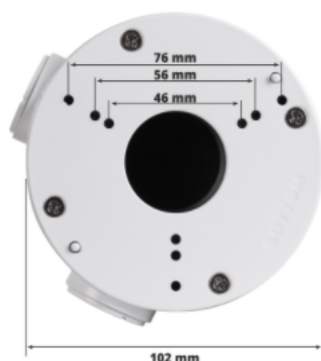

## UCHWYT SUFITOWY/ŚCIENNY KENIK KG-100 (S)

Cena brutto	<b>73,99 zł</b>
Cena netto	<b>60,15 zł</b>
Dostępność	<b>Produkt archiwalny</b>
Czas wysyłki	<b>24 godziny</b>
Numer katalogowy	<b>15981</b>
Producent	<b>KENIK</b>

### Opis produktu

**Uchwyt sufitowy/ścienny KENIK KG-100 (S)** wykonany z wysokiej jakości aluminium, dedykowany jest do **kamer tubowych KENIK**. Daje możliwość ukrycia kabli i złączy wychodzących z kamery. Adapter jest kompatybilny z modelami kamer:

### Specyfikacja techniczna:

- materiał: stop aluminium
- kolor: biały
- wymiary:  $\varnothing$  102 x 39 mm
- waga: 0,35 kg