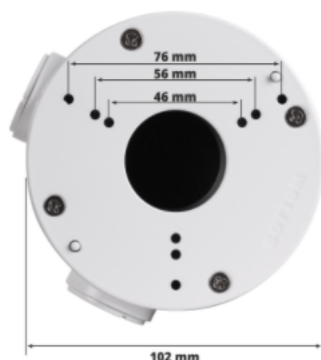

Link do produktu: <https://elektronikadomowa.pl/uchwyt-sufitowyscienny-kenik-kg-100-p-3360.html>

UCHWYT SUFITOWY/ŚCIENNY KENIK KG-100

Cena brutto	94,99 zł
Cena netto	77,23 zł
Dostępność	Dostępność 24h.
Czas wysyłki	24 godziny
Numer katalogowy	06956
Producent	KENIK

Opis produktu

Uchwyt sufitowy/ścienny KENIK KG-100 wykonany z wysokiej jakości aluminium, dedykowany jest do **kamer tubowych KENIK**. Daje możliwość ukrycia kabli i złączy wychodzących z kamery. Adapter jest kompatybilny z modelami kamer:

- KG-2030T
- KG-2040TVF
- KG-4030T
- KG-4040TVF.

Specyfikacja techniczna:

- materiał: stop aluminium
- kolor: biały
- wymiary: śr. 102 x 39 mm
- waga: 0,35 kg

W zestawie:

- uchwyt KENIK KG-100 - 1 szt.