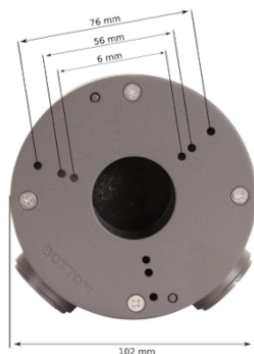

Link do produktu: <https://elektronikadomowa.pl/uchwyt-sufitowyścienny-kenik-kg-100-g-s-p-11559.html>

UCHWYT SUFITOWY/ŚCIENNY KENIK KG-100-G (S)

Cena brutto	69,99 zł
Cena netto	56,90 zł
Dostępność	Produkt archiwalny
Czas wysyłki	24 godziny
Numer katalogowy	15982
Producent	KENIK

Opis produktu

Uchwyt sufitowy/ścienny KENIK KG-100-G (S) wykonany z wysokiej jakości aluminium, dedykowany jest do **kamer tubowych KENIK**. Daje możliwość ukrycia kabli i złączy wychodzących z kamery. Adapter jest kompatybilny z modelami kamer:

- KG-2130T-G,
- KG-2140TVF-G,
- KG-T30HD,
- KG-T30HD5,
- KG-T40HD-V,
- KG-T40HD5-V.

Specyfikacja techniczna:

- materiał: stop aluminium
- kolor: szary
- wymiary: $\varnothing 102 \times 39$ mm
- waga: 0,35 kg

W zestawie:

- uchwyt KENIK KG-100-G (S) - 1 szt.