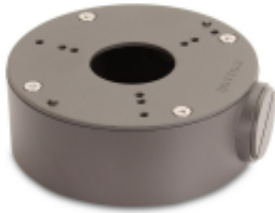

Link do produktu: <https://elektronikadomowa.pl/uchwyt-sufitowyścienny-kenik-kg-100-g-s-p-11559.html>

UCHWYT SUFITOWY/ŚCIENNY KENIK KG-100-G (S)

Cena brutto	69,99 zł
Cena netto	56,90 zł
Dostępność	Produkt archiwalny
Czas wysyłki	24 godziny
Numer katalogowy	15982
Producent	KENIK

Opis produktu

Uchwyt sufitowy/ścienny KENIK KG-100-G (S) wykonany z wysokiej jakości aluminium, dedykowany jest do **kamer tubowych KENIK**. Daje możliwość ukrycia kabli i złączy wychodzących z kamery. Adapter jest kompatybilny z modelami kamer:

- KG-2130T-G,
- KG-2140TVF-G,
- KG-T30HD,
- KG-T30HD5,
- KG-T40HD-V,
- KG-T40HD5-V.

Specyfikacja techniczna:

- materiał: stop aluminium
- kolor: szary
- wymiary: $\varnothing 102 \times 39$ mm
- waga: 0,35 kg

W zestawie:

- uchwyt KENIK KG-100-G (S) - 1 szt.