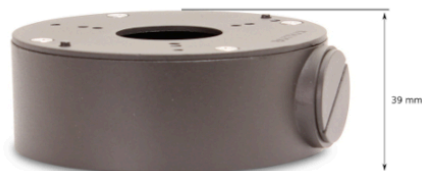

Link do produktu: <https://elektronikadomowa.pl/uchwyt-sufitowyścienny-kenik-kg-100-g-s-p-11559.html>

UCHWYT SUFITOWY/ŚCIENNY KENIK KG-100-G (S)

Cena brutto	69,99 zł
Cena netto	56,90 zł
Dostępność	Produkt archiwalny
Czas wysyłki	24 godziny
Numer katalogowy	15982
Producent	KENIK

Opis produktu

Uchwyt sufitowy/ścienny KENIK KG-100-G (S) wykonany z wysokiej jakości aluminium, dedykowany jest do **kamer tubowych KENIK**. Daje możliwość ukrycia kabli i złączy wychodzących z kamery. Adapter jest kompatybilny z modelami kamer:

- KG-2130T-G,
- KG-2140TVF-G,
- KG-T30HD,
- KG-T30HD5,
- KG-T40HD-V,
- KG-T40HD5-V.

Specyfikacja techniczna:

- materiał: stop aluminium
- kolor: szary
- wymiary: $\varnothing 102 \times 39$ mm
- waga: 0,35 kg

W zestawie:

- uchwyt KENIK KG-100-G (S) - 1 szt.