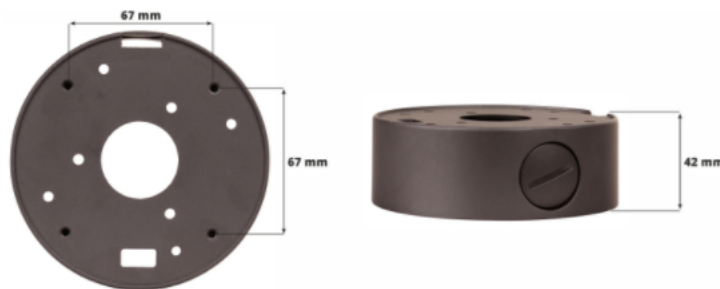

Link do produktu: <https://elektronikadomowa.pl/uchwyt-sufitowy-kenik-kg-515db-p-8781.html>

UCHWYT SUFITOWY KENIK KG-515DB

Cena brutto	49,99 zł
Cena netto	40,64 zł
Dostępność	Produkt archiwalny
Numer katalogowy	9143
Producent	KENIK

Opis produktu

Uchwyt sufitowy KENIK wykonany z aluminium, dedykowany jest do kamer **kopułkowych KENIK**. Daje możliwość ukrycia kabli i złączy wychodzących z kamery. Jest kompatybilny z kamerami:

- KG-515SFP4HD-BG
- KG-515SFP4-BG.

Specyfikacja techniczna:

- materiał: stop aluminium
- kolor: szary
- wymiary: śr. 120 x 40 mm
- waga: 0,35 kg

W zestawie:

- uchwyt KENIK KG-515DB - 1 szt.