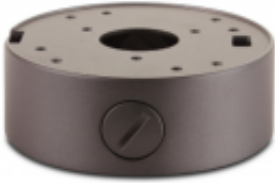

Link do produktu: <https://elektronikadomowa.pl/uchwyt-sufitowy-kenik-kg-515db-p-8781.html>

UCHWYT SUFITOWY KENIK KG-515DB

Cena brutto	49,99 zł
Cena netto	40,64 zł
Dostępność	Produkt archiwalny
Numer katalogowy	9143
Producent	KENIK

Opis produktu

Uchwyt sufitowy KENIK wykonany z aluminium, dedykowany jest do kamer **kopułkowych KENIK**. Daje możliwość ukrycia kabli i złączy wychodzących z kamery. Jest kompatybilny z kamerami:

- KG-515SFP4HD-BG
- KG-515SFP4-BG.

Specyfikacja techniczna:

- materiał: stop aluminium
- kolor: szary
- wymiary: śr. 120 x 40 mm
- waga: 0,35 kg

W zestawie:

- uchwyt KENIK KG-515DB - 1 szt.