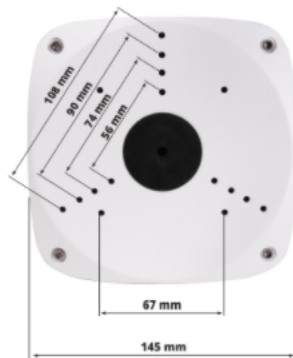

Link do produktu: <https://elektronikadomowa.pl/uchwyt-sufitowy-kenik-kg-101w-s-p-11562.html>

UCHWYT SUFITOWY KENIK KG-101W (S)

Cena brutto	109,99 zł
Cena netto	89,42 zł
Dostępność	Produkt archiwalny
Czas wysyłki	24 godziny
Numer katalogowy	15985
Producent	KENIK

Opis produktu

Uchwyt sufitowy KENIK KG-101W (S) wykonany z wysokiej jakości aluminium, dedykowany jest do **kamer kopułkowych i tubowych KENIK**. Daje możliwość ukrycia kabli i złączy wychodzących z kamery. Adapter jest kompatybilny z modelami kamer:

- KG-2030D
- KG-2040DVF
- KG-4030D
- KG-4040DVF
- KG-2030T
- KG-2040TVF
- KG-4030T
- KG-4040TVF
- KG-4040TZS.

Specyfikacja techniczna:

- materiał: stop aluminium
- kolor: biały
- wymiary: 145 x 145 x 53,5 mm
- waga: 0,65 kg

W zestawie:

-
- uchwyt KENIK KG-101W (S) - 1 szt.