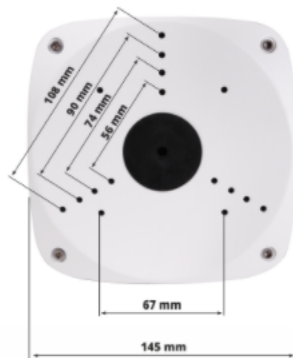

### Opis produktu

**Uchwyt sufitowy KENIK KG-101W (S)** wykonany z wysokiej jakości aluminium, dedykowany jest do **kamer kopułkowych i tubowych KENIK**. Daje możliwość ukrycia kabli i złączy wychodzących z kamery. Adapter jest kompatybilny z modelami kamer:

### Specyfikacja techniczna:

- materiał: stop aluminium
- kolor: biały
- wymiary: 145 x 145 x 53,5 mm
- waga: 0,65 kg