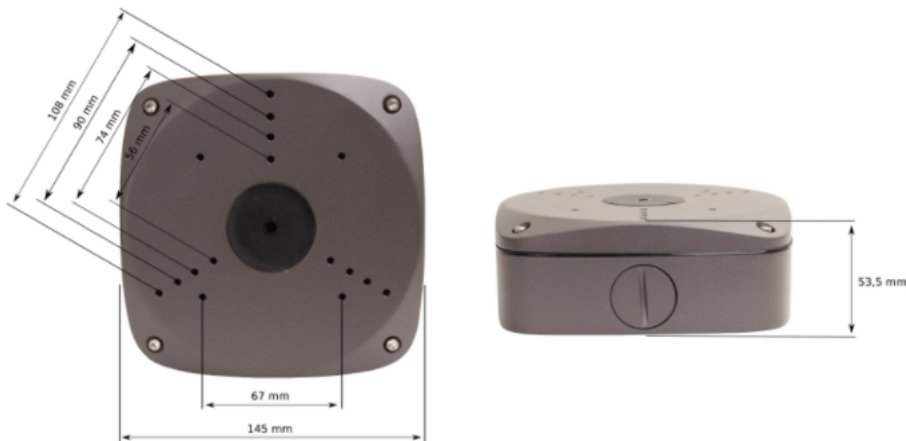

Link do produktu: <https://elektronikadomowa.pl/uchwyt-sufitowy-kenik-kg-101w-g-p-11563.html>

## UCHWYT SUFITOWY KENIK KG-101W-G

Cena brutto	<b>139,99 zł</b>
Cena netto	<b>113,81 zł</b>
Dostępność	<b>Na zamówienie - 2-3 dni</b>
Numer katalogowy	<b>11399</b>
Producent	<b>KENIK</b>

### Opis produktu

**Uchwyt sufitowy KENIK KG-101W-G** wykonany z wysokiej jakości aluminium, dedykowany jest do **kamer kopułkowych i tubowych KENIK**. Daje możliwość ukrycia kabli i złączy wychodzących z kamery. Adapter jest kompatybilny z modelami kamer:

### Specyfikacja techniczna:

- materiał: stop aluminium
- kolor: szary
- wymiary: 145 x 145 x 53,5 mm
- waga: 0,65 kg