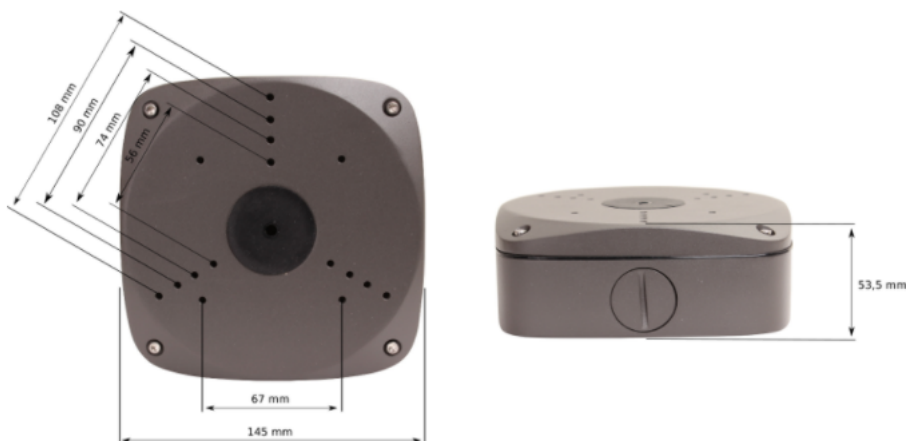

Link do produktu: <https://elektronikadomowa.pl/uchwyt-sufitowy-kenik-kg-101w-g-p-11563.html>

UCHWYT SUFITOWY KENIK KG-101W-G

| | |
|------------------|-----------------------------|
| Cena brutto | 139,99 zł |
| Cena netto | 113,81 zł |
| Dostępność | Dostępność - 1-2 dni |
| Czas wysyłki | 24 godziny |
| Numer katalogowy | 11399 |
| Producent | KENIK |

Opis produktu

Uchwyt sufitowy KENIK KG-101W-G wykonany z wysokiej jakości aluminium, dedykowany jest do **kamer kopułkowych i tubowych KENIK**. Daje możliwość ukrycia kabli i złączy wychodzących z kamery. Adapter jest kompatybilny z modelami kamer:

- KG-2130D-G
- KG-2140DVF-G
- KG-2130T-G
- KG-2140TVF-G.

Specyfikacja techniczna:

- materiał: stop aluminium
- kolor: szary
- wymiary: 145 x 145 x 53,5 mm
- waga: 0,65 kg

W zestawie:

- uchwyt KENIK KG-101W-G - 1 szt.