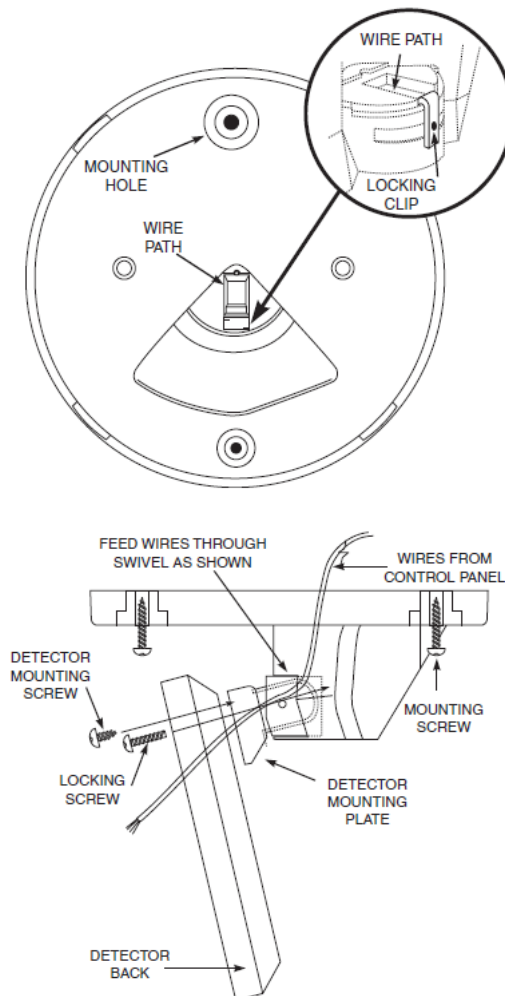

Link do produktu: <https://elektronikadomowa.pl/uchwyt-sufitowy-do-czujek-dsc-dm-c-p-4234.html>

UCHWYT SUFITOWY DO CZUJEK DSC DM-C

Cena brutto	23,60 zł
Cena netto	19,19 zł
Dostępność	Produkt archiwalny
Numer katalogowy	10018
Producent	DSC

Opis produktu

Uchwyt DSC przeznaczony jest do montażu **sufitowego** czujek DSC z serii **ENCORE**.

Montaż:

W zestawie:

-
- uchwyt DSC DM-C - 1 szt.