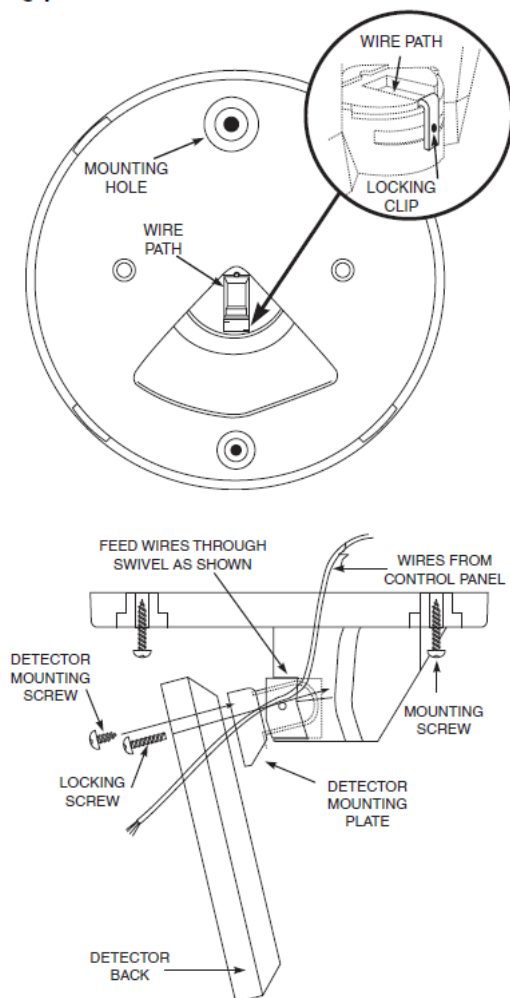

W zestawie: