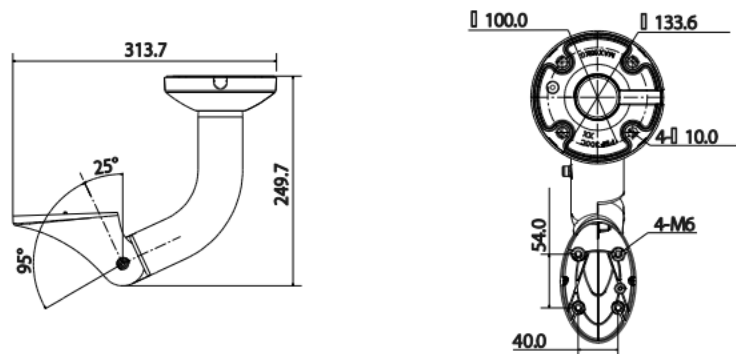

Link do produktu: <https://elektronikadomowa.pl/uchwyt-sufitowy-dahua-pfb600w-p-2492.html>

UCHWYT SUFITOWY DAHUA PFB600W

Cena brutto	145,24 zł
Cena netto	118,08 zł
Dostępność	Produkt archiwalny
Numer katalogowy	PFB600W
Producent	Dahua

Opis produktu

Uchwyt DAHUA wykonany z wysokiej jakości aluminium i PC, idealny do montażu kamer **na suficie**.

Montaż:

Specyfikacja techniczna:

- materiał: aluminium & PC
- nośność: 3 kg
- temperatura pracy: -40 st. C ... +60 st. C
- wilgotność: 0-90% RH
- wymiary: 314 x 250 x śr. 133 mm
- waga: 0,99 kg