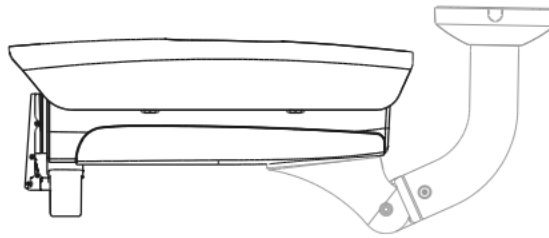

Link do produktu: <https://elektronikadomowa.pl/uchwyt-sufitowy-dahua-pfb600w-p-2492.html>

UCHWYT SUFITOWY DAHUA PFB600W

Cena brutto	145,24 zł
Cena netto	118,08 zł
Dostępność	Produkt archiwalny
Numer katalogowy	PFB600W
Producent	Dahua

Opis produktu

Uchwyt DAHUA wykonany z wysokiej jakości aluminium i PC, idealny do montażu kamer **na suficie**.

Montaż:

Specyfikacja techniczna:

- materiał: aluminium & PC
- nośność: 3 kg
- temperatura pracy: -40 st. C ... +60 st. C
- wilgotność: 0-90% RH
- wymiary: 314 x 250 x śr. 133 mm
- waga: 0,99 kg